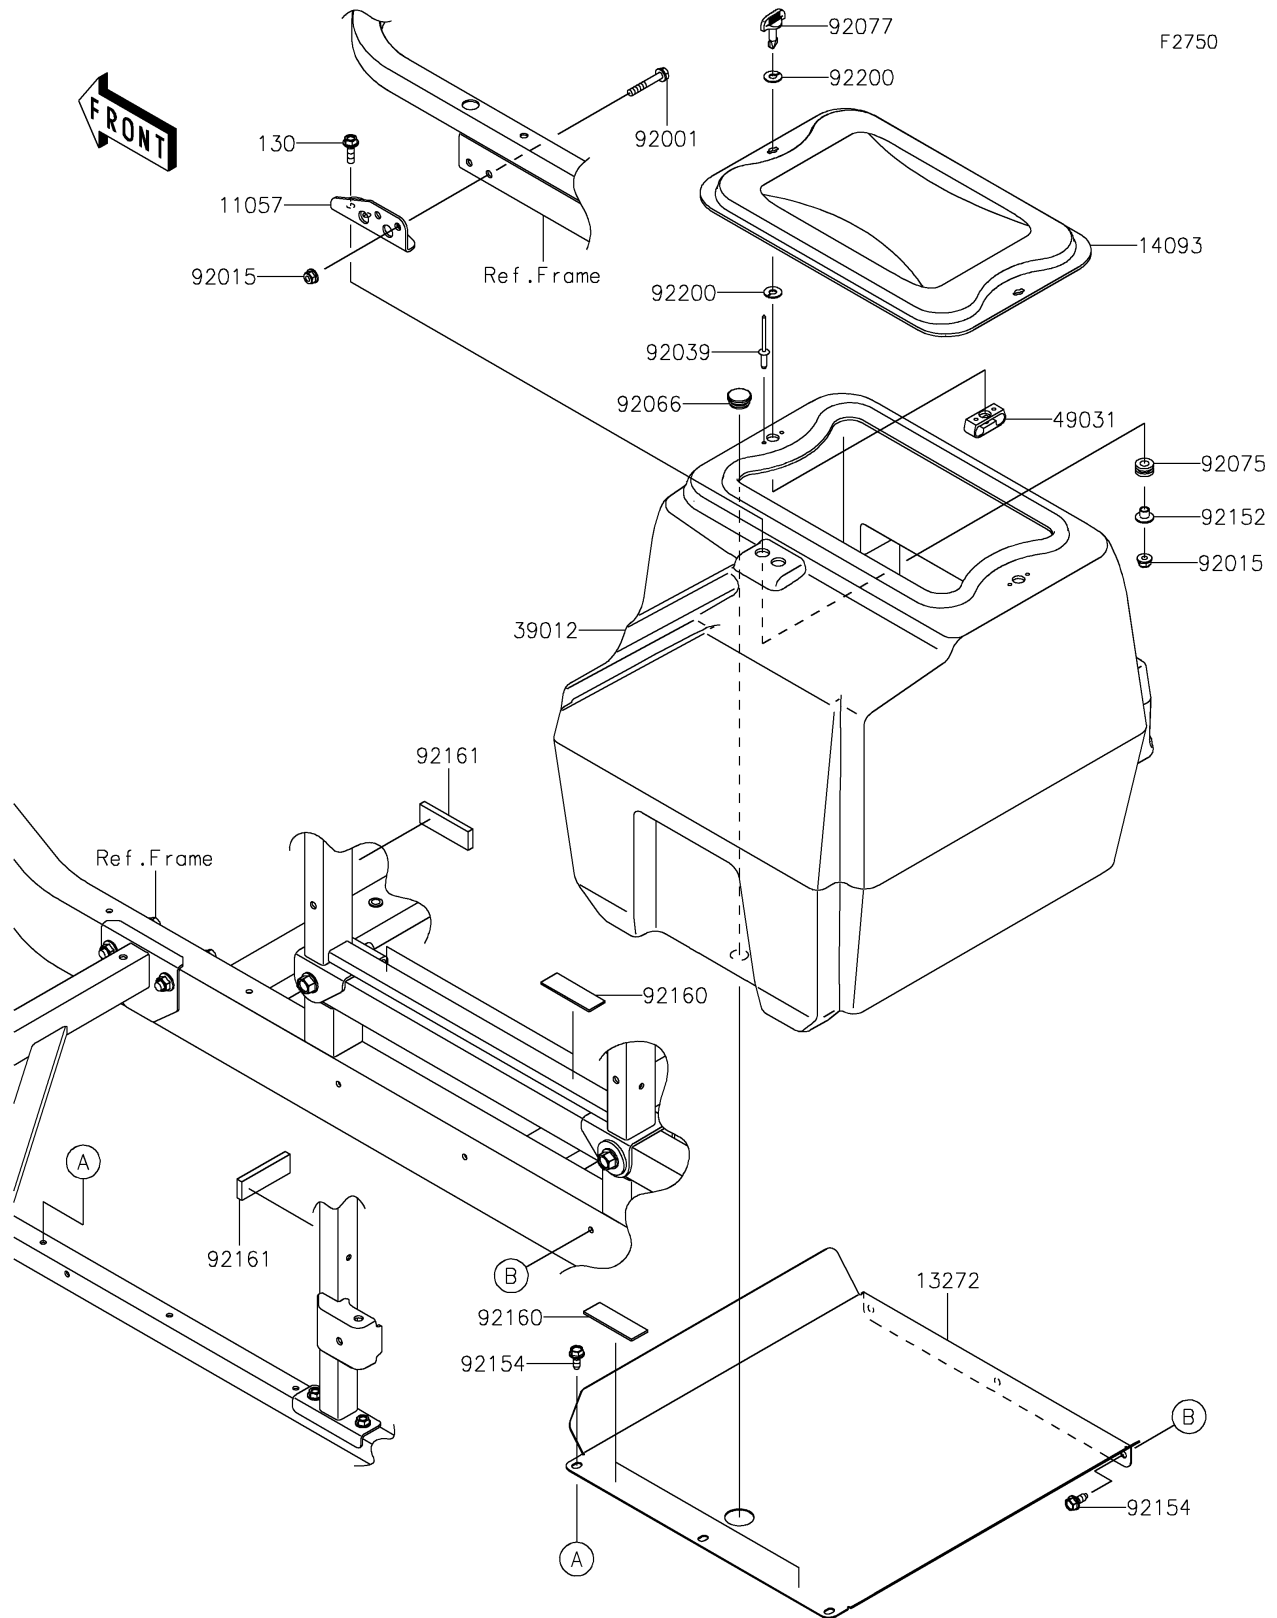

2025 MULE PRO-FXR 1000

PARTS DIAGRAM Other(BRFNN-BSSNL)

2025 MULE PRO-FXR 1000

PARTS LIST

Other(BRFNN-BSSNL)

ITEM NAME	PART NUMBER	QUANTITY
BRACKET,TUB MOUNT (Ref # 11057)	11057-1503	1
PLATE,FLOOR BOTTOM (Ref # 13272)	13272-2205	1
COVER,STORAGE BOX (Ref # 14093)	14093-0523	1
CASE-STORAGE (Ref # 39012)	39012-0046	1
LATCH (Ref # 49031)	49031-0008	2
BOLT,FLANGED,6X38 (Ref # 92001)	92001-1105	2
NUT,LOCK,FLANGED,6MM (Ref # 92015)	92015-1603	4
RIVET,3.2X9.5 (Ref # 92039)	92039-0785	4
PLUG (Ref # 92066)	92066-1306	1
DAMPER (Ref # 92075)	92075-1912	2
KNOB (Ref # 92077)	92077-0030	2
COLLAR,6.3X8.3X9.2 (Ref # 92152)	92152-0237	2
BOLT,6X15.6 (Ref # 92154)	92154-1250	6
DAMPER (Ref # 92160)	92160-1075	4
DAMPER,20X60X6 (Ref # 92161)	92161-1874	2
WASHER (Ref # 92200)	92200-0503	4
BOLT-FLANGED,6X20 (Ref # 130)	130BA0620	2