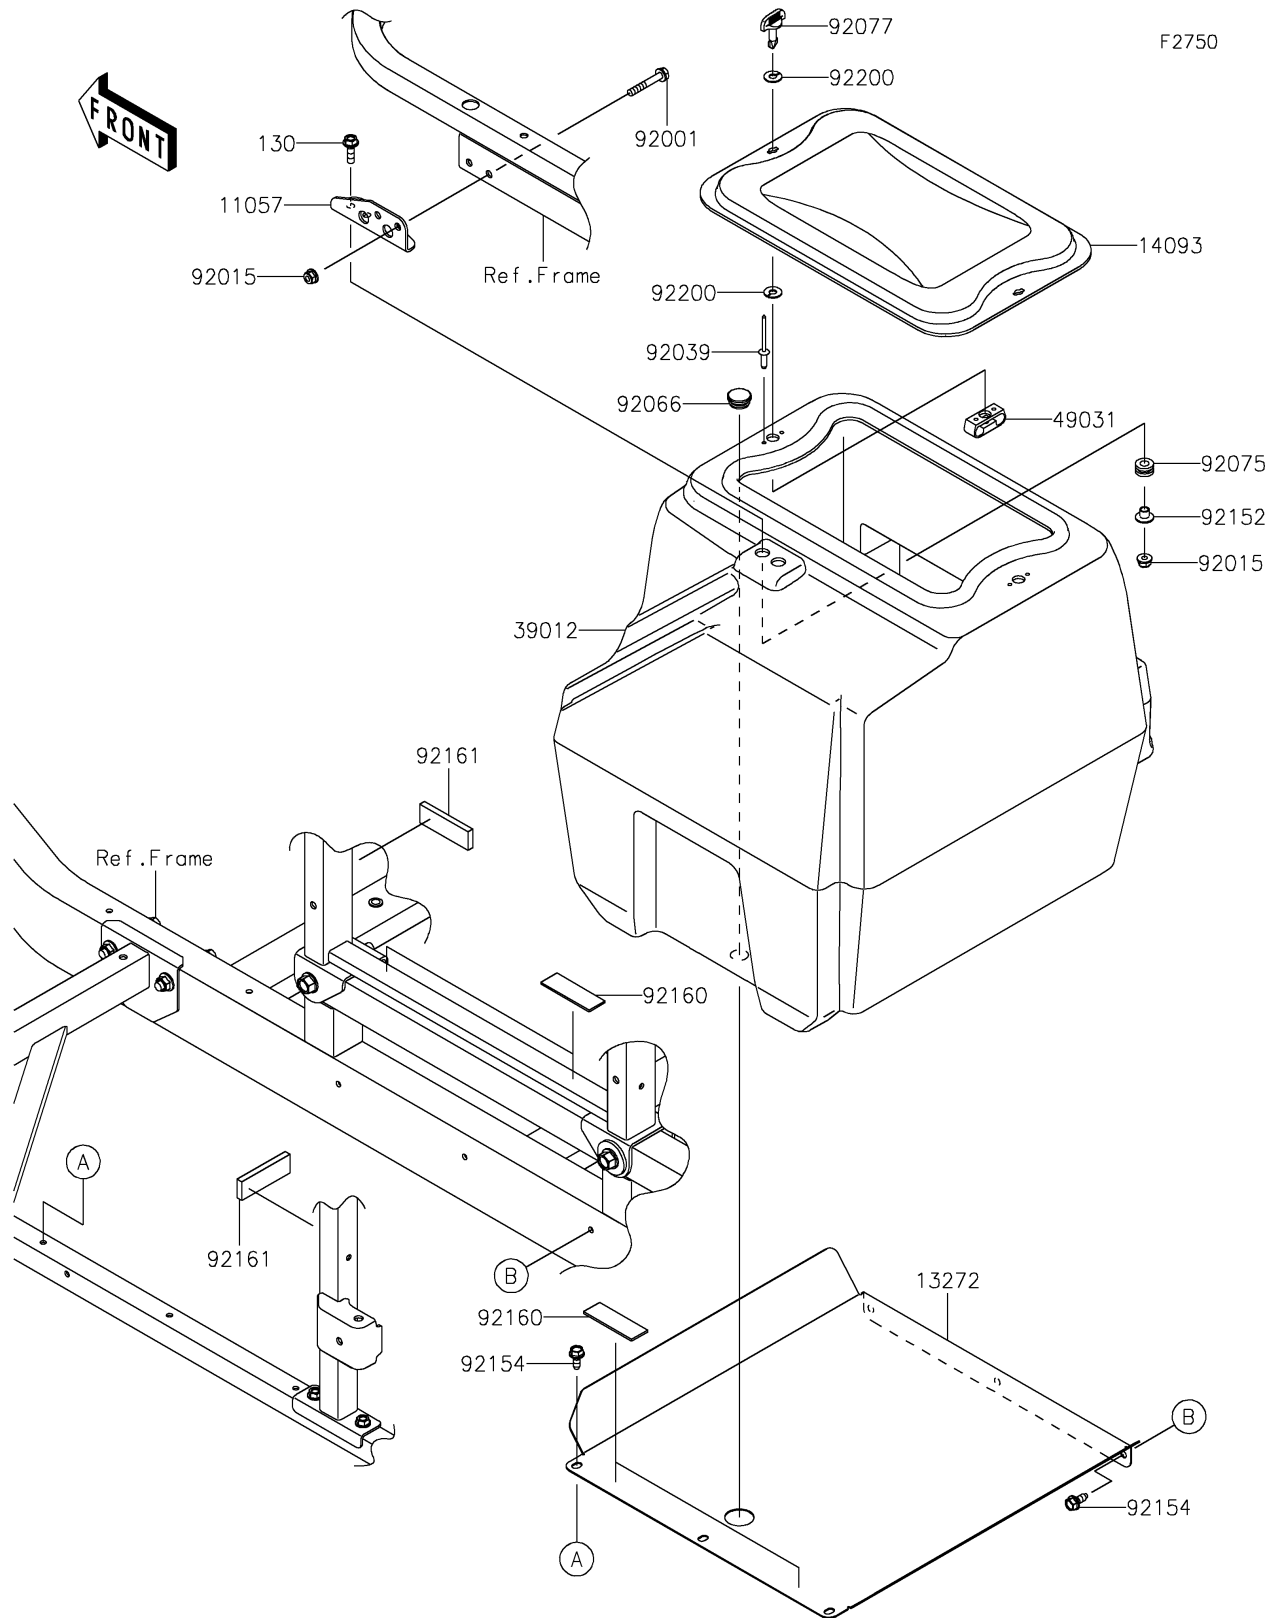

## PARTS DIAGRAM

Other(BRFNN-BSSNL)

## PARTS LIST

Other(BRFNN-BSSNL)

ITEM NAME	PART NUMBER	QUANTITY
BRACKET,TUB MOUNT (Ref # 11057)	11057-1503	1
PLATE,FLOOR BOTTOM (Ref # 13272)	13272-2205	1
COVER,STORAGE BOX (Ref # 14093)	14093-0523	1
CASE-STORAGE (Ref # 39012)	39012-0046	1
LATCH (Ref # 49031)	49031-0008	2
BOLT,FLANGED,6X38 (Ref # 92001)	92001-1105	2
NUT,LOCK,FLANGED,6MM (Ref # 92015)	92015-1603	4
RIVET,3.2X9.5 (Ref # 92039)	92039-0785	4
PLUG (Ref # 92066)	92066-1306	1
DAMPER (Ref # 92075)	92075-1912	2
KNOB (Ref # 92077)	92077-0030	2
COLLAR,6.3X8.3X9.2 (Ref # 92152)	92152-0237	2
BOLT,6X15.6 (Ref # 92154)	92154-1250	6
DAMPER (Ref # 92160)	92160-1075	4
DAMPER,20X60X6 (Ref # 92161)	92161-1874	2
WASHER (Ref # 92200)	92200-0503	4
BOLT-FLANGED,6X20 (Ref # 130)	130BA0620	2