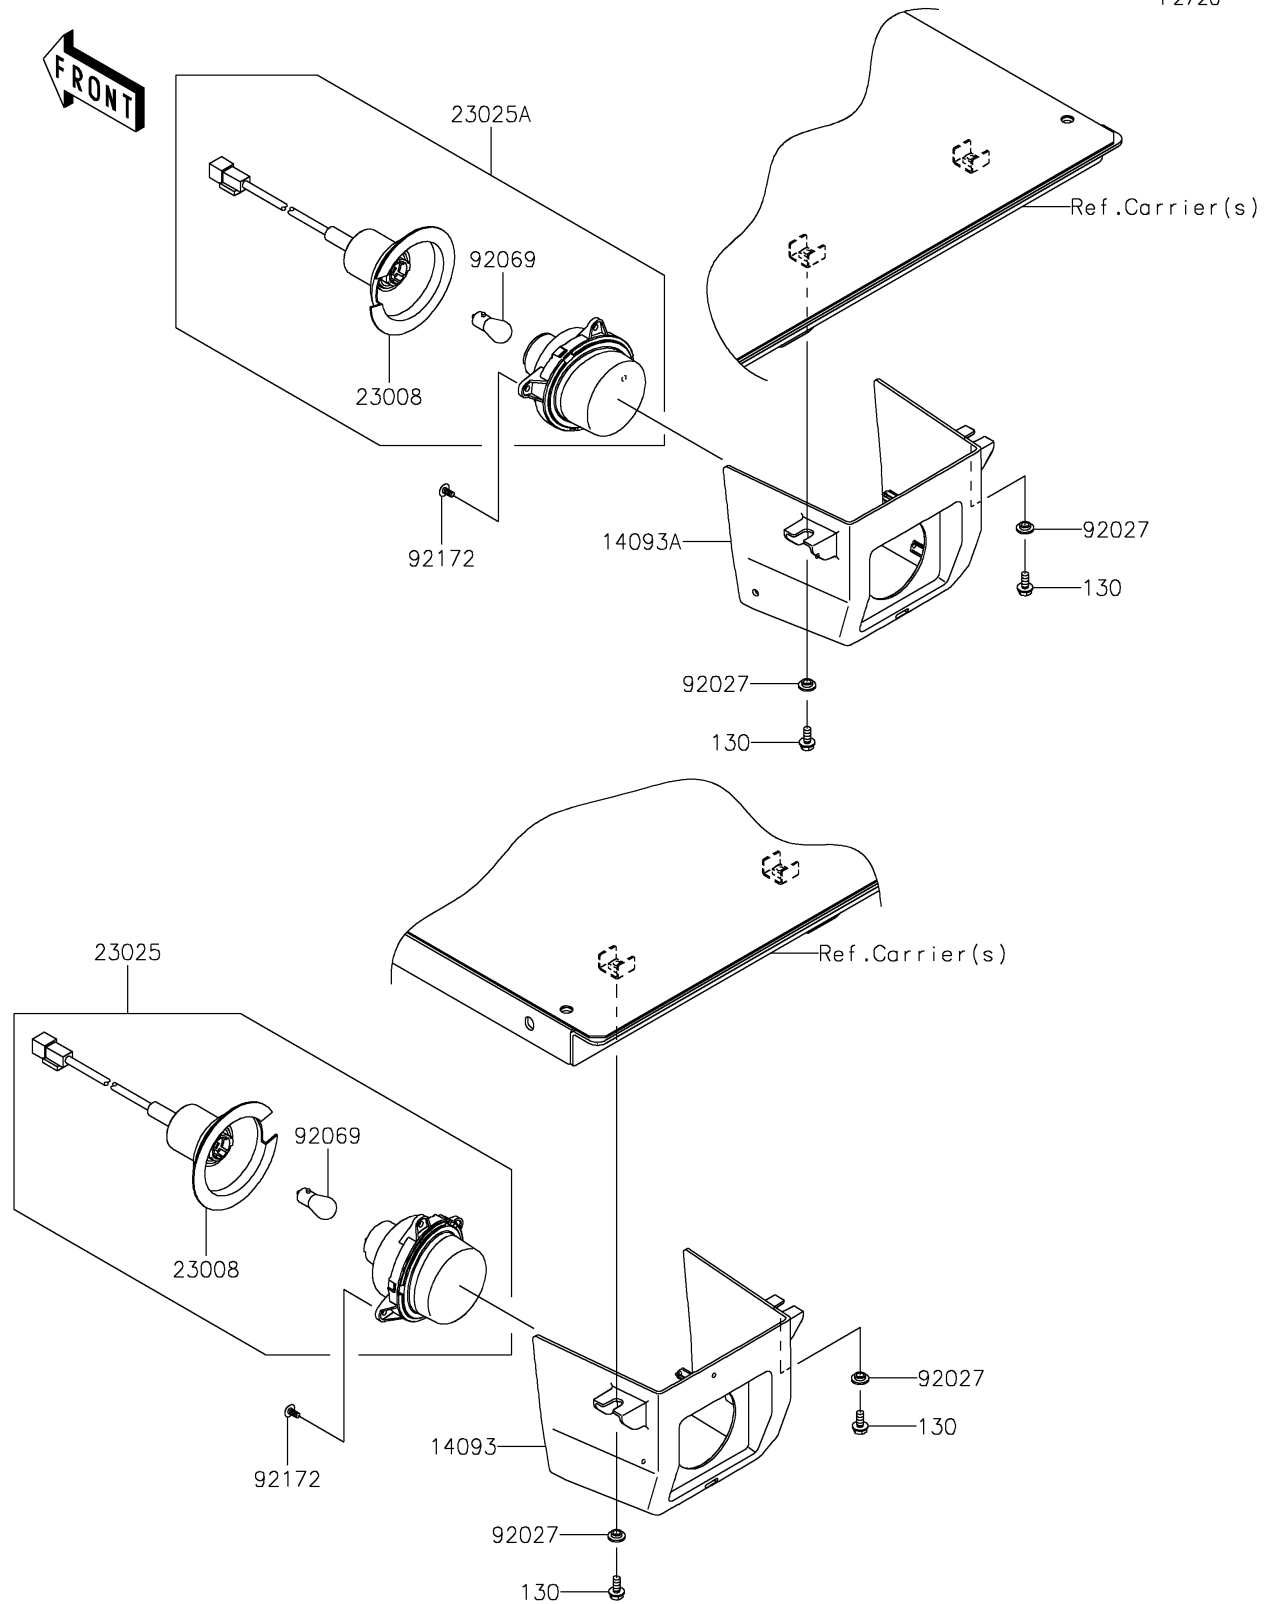

2026 MULE PRO-FXT™ 1000 LE CAMO

PARTS DIAGRAM

Taillight(s)

F2720

2026 MULE PRO-FXT™ 1000 LE CAMO

PARTS LIST

Taillight(s)

ITEM NAME

PART NUMBER

QUANTITY
