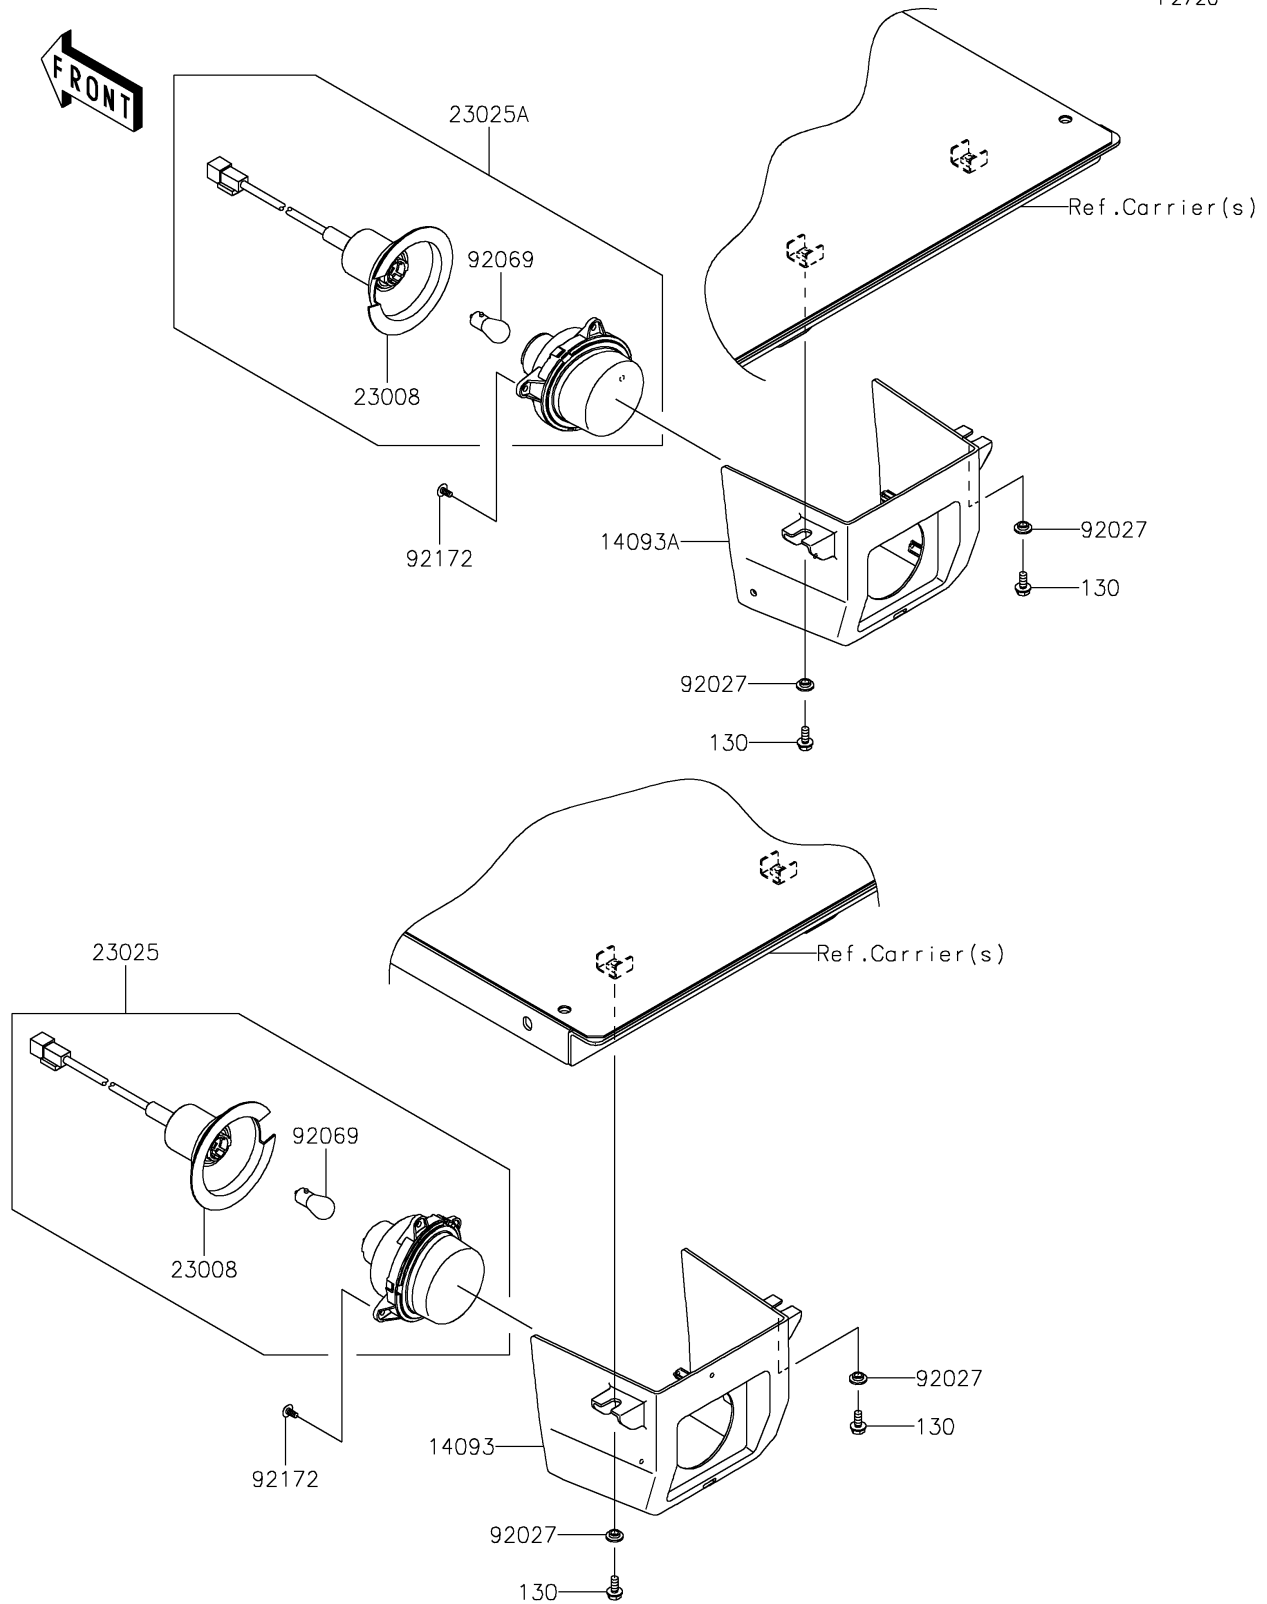

2024 MULE PRO-FXT™ 1000 LE CAMO

PARTS DIAGRAM

Taillight(s)

F2720

2024 MULE PRO-FXT™ 1000 LE CAMO

PARTS LIST

Taillight(s)

ITEM NAME	PART NUMBER	QUANTITY
-----------	-------------	----------
