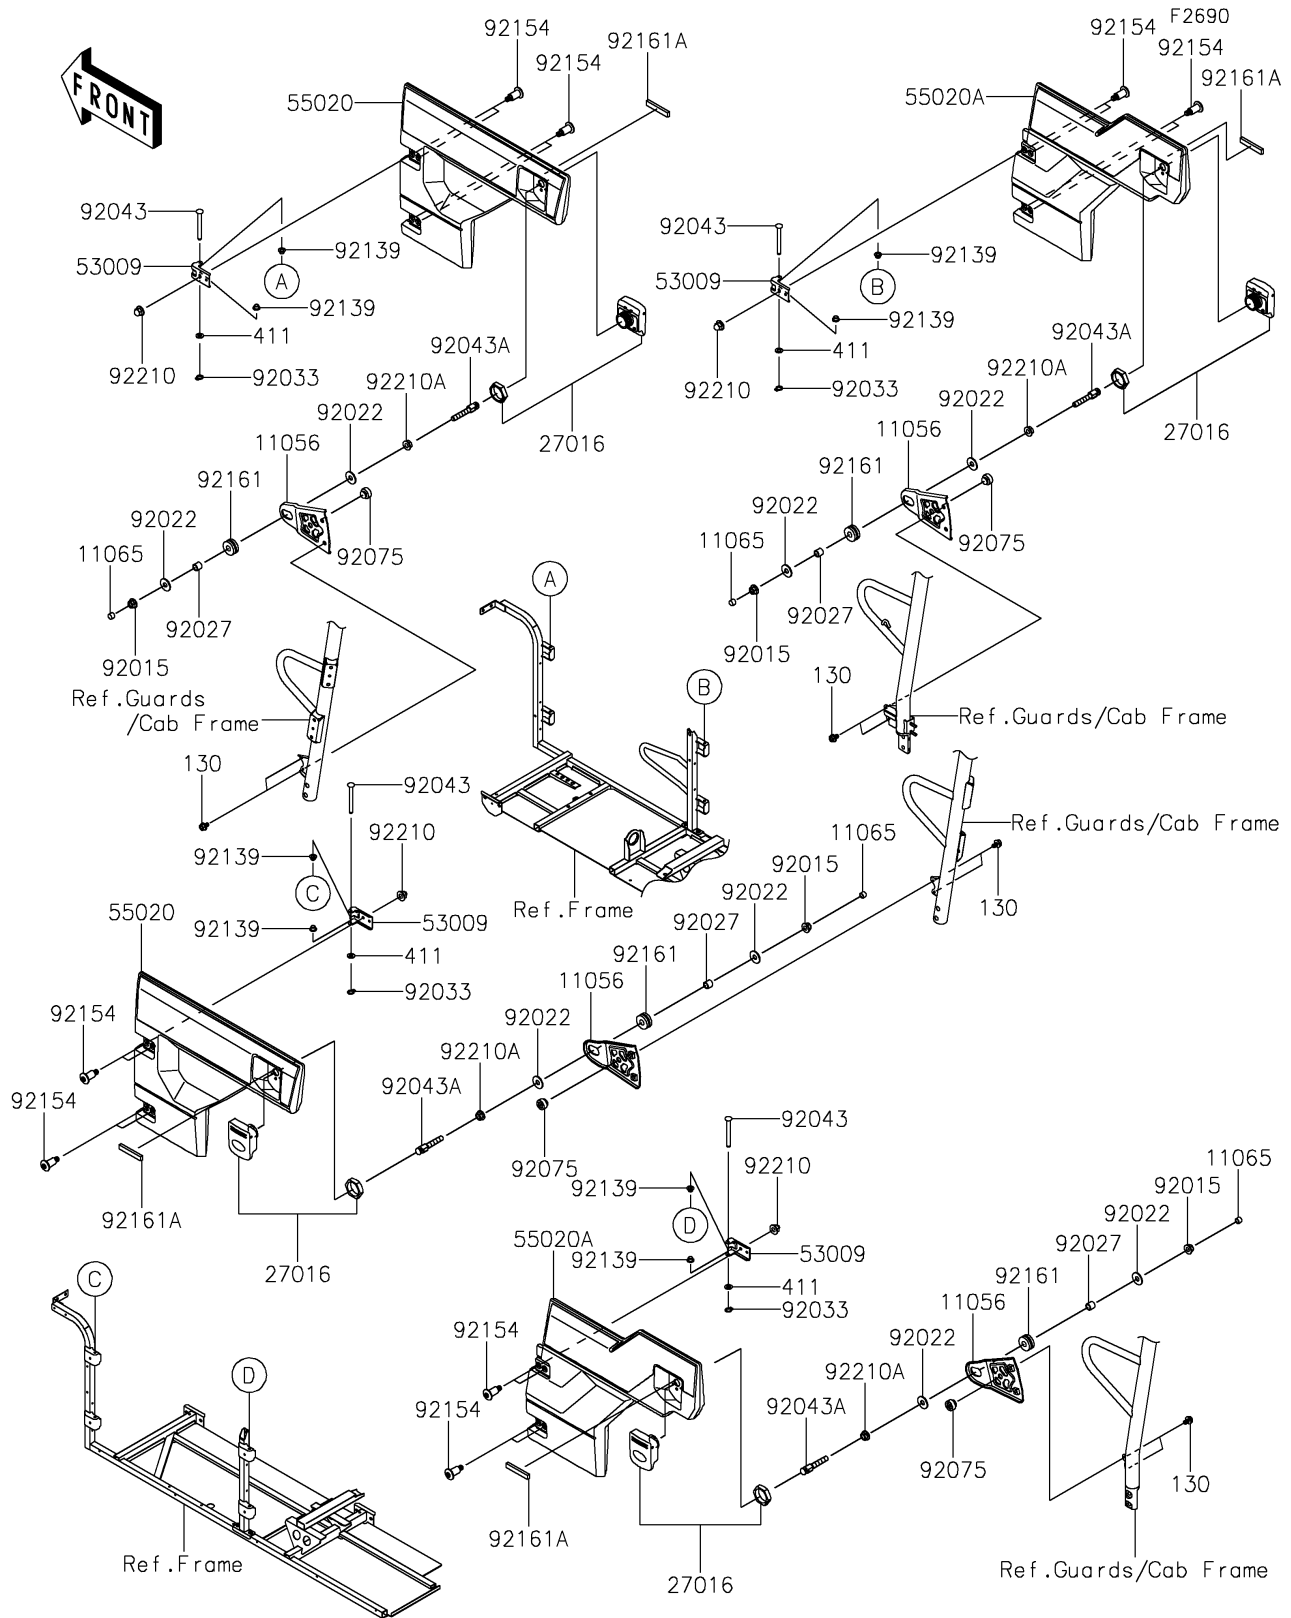

# 2026 MULE PRO-FXT™ 1000 LE CAMO

## PARTS DIAGRAM

### Door

## PARTS LIST

Door

ITEM NAME	PART NUMBER	QUANTITY
-----------	-------------	----------

---