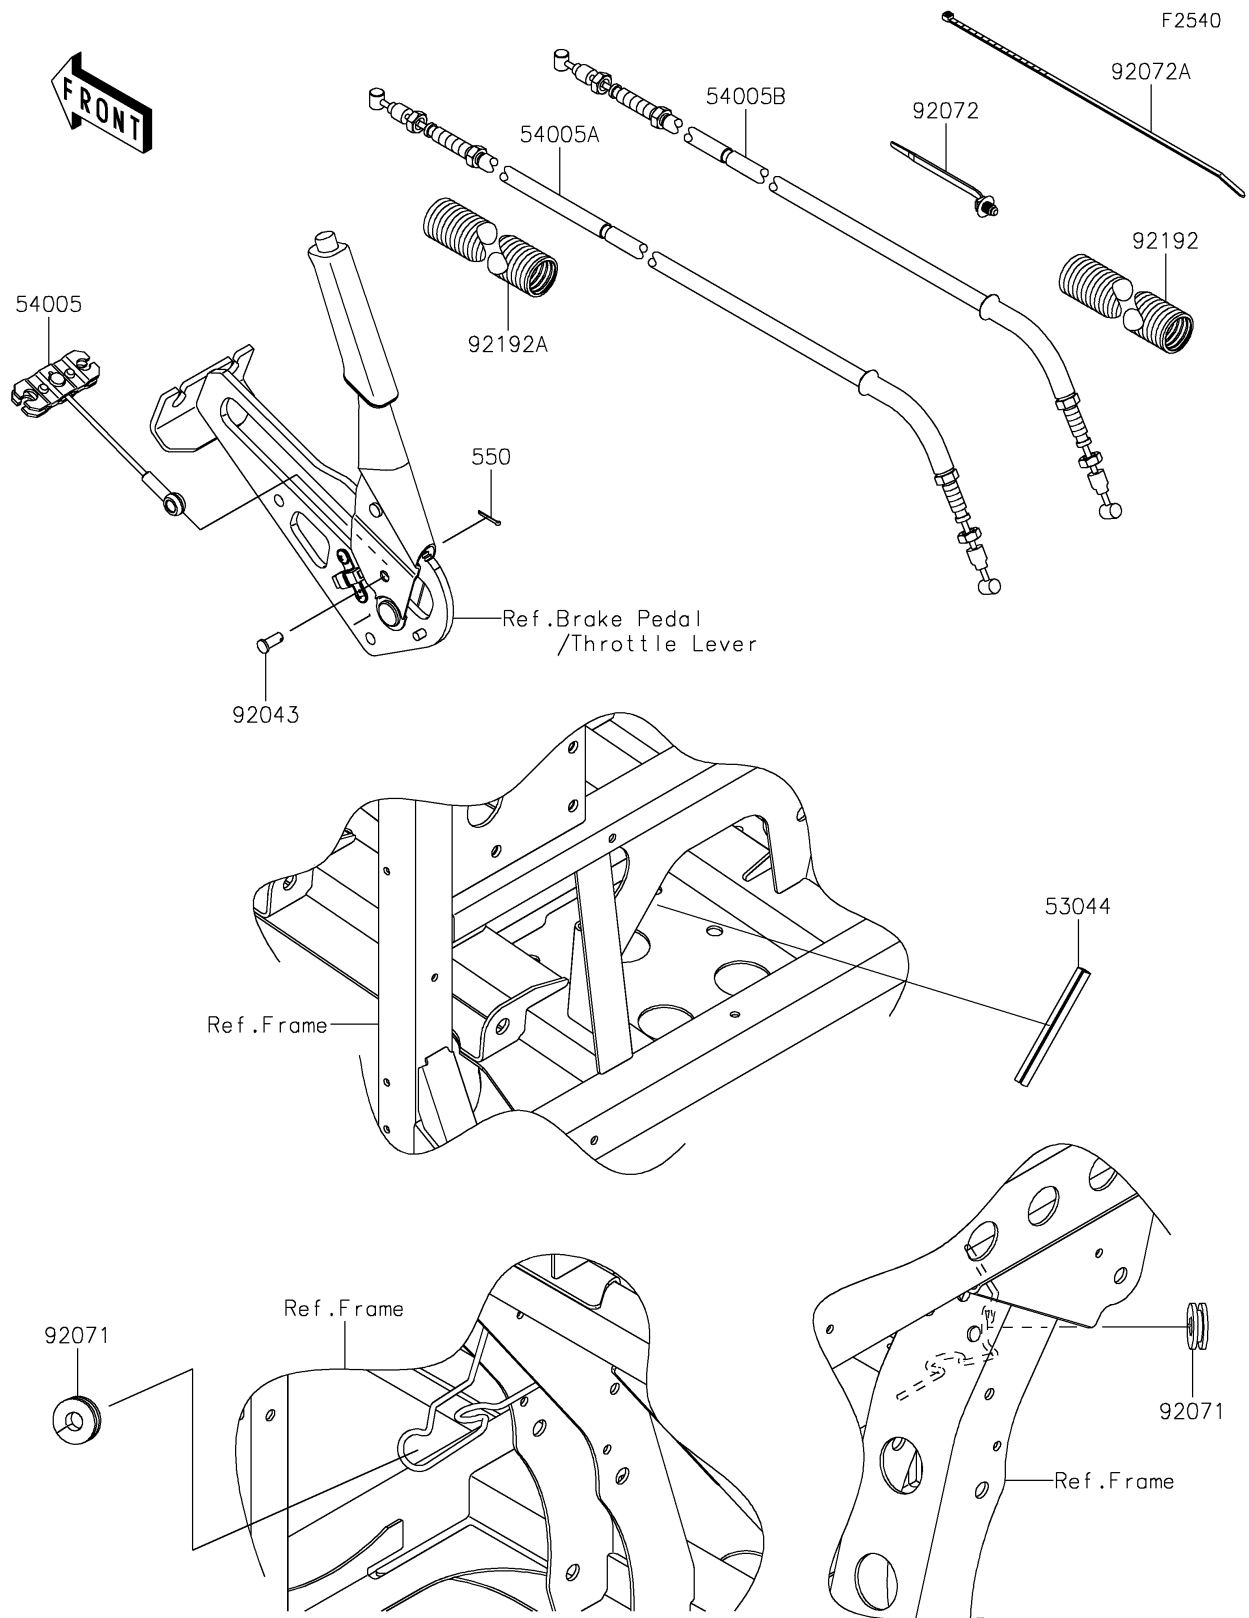

2026 MULE PRO-FXT™ 1000 LE CAMO

PARTS DIAGRAM

Cables

2026 MULE PRO-FXT™ 1000 LE CAMO

PARTS LIST

Cables

ITEM NAME	PART NUMBER	QUANTITY
-----------	-------------	----------
