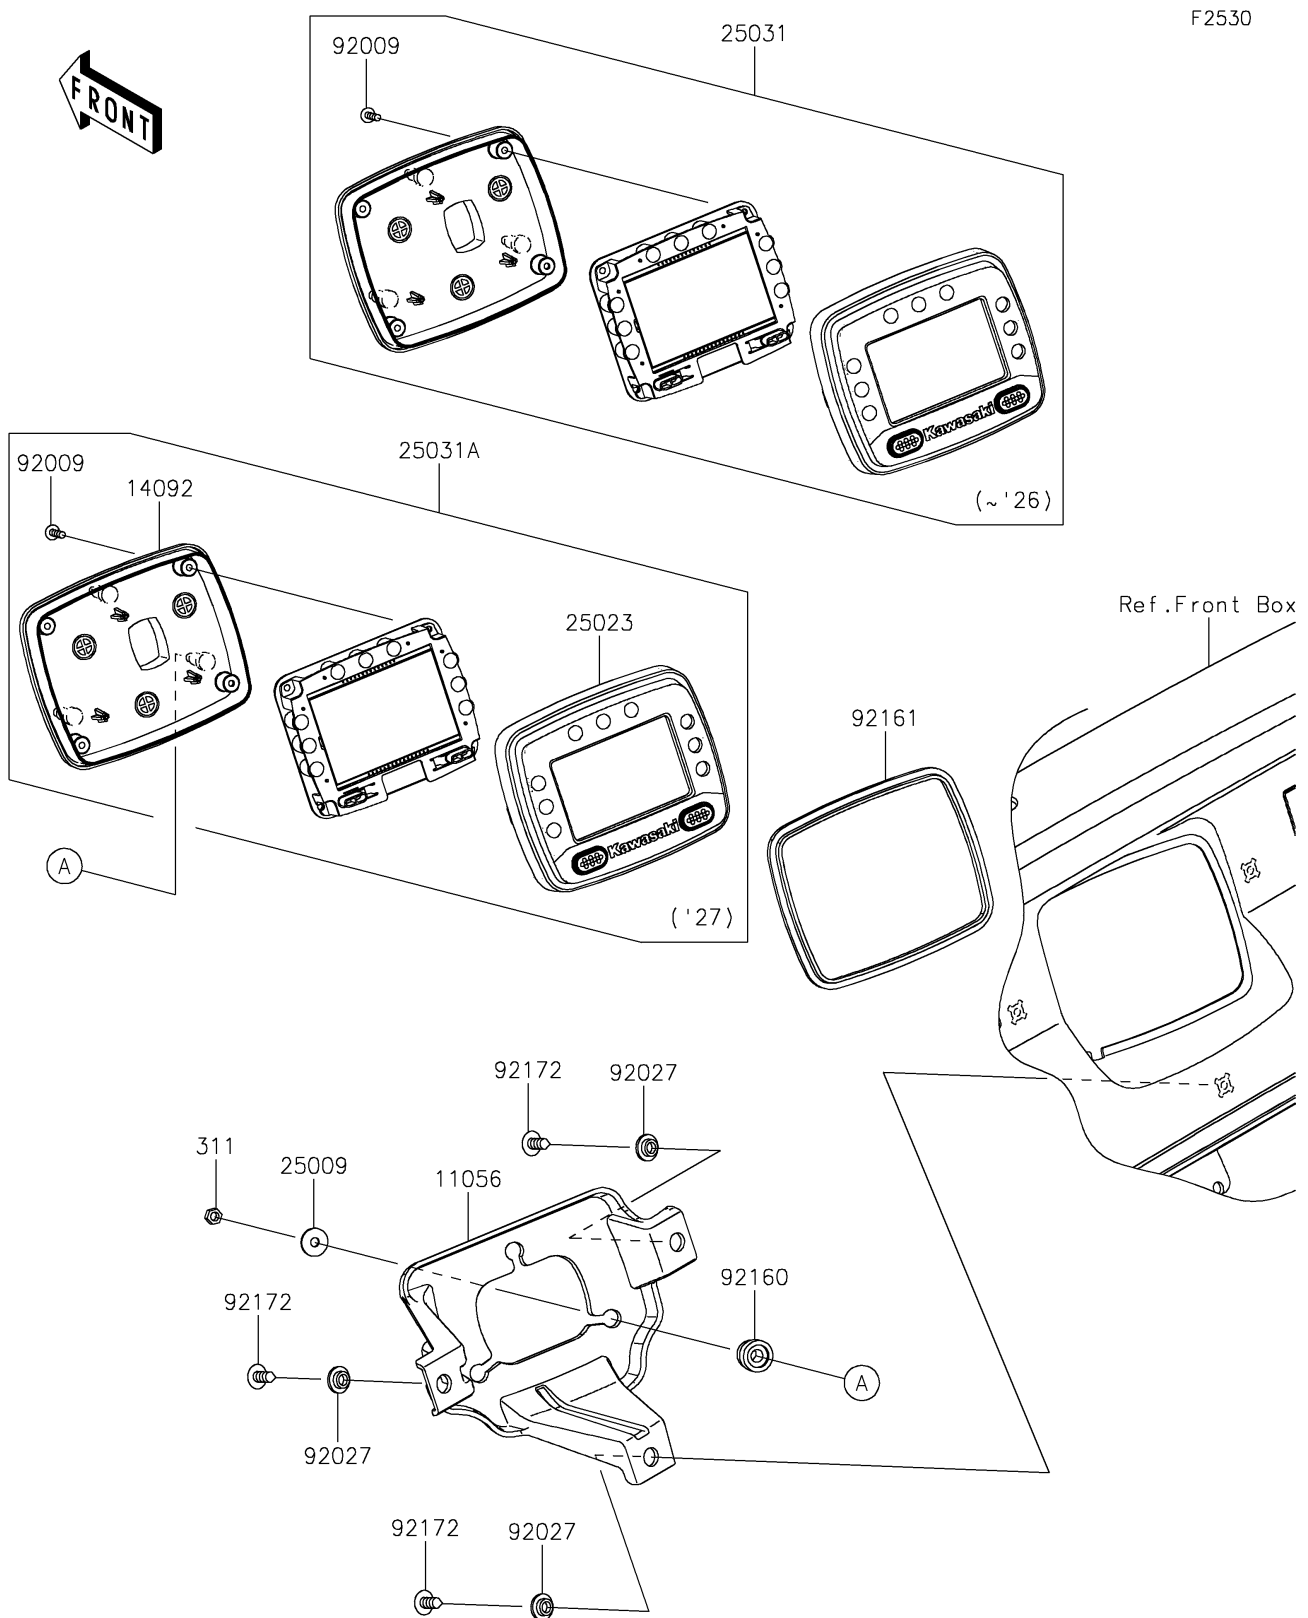

2026 MULE PRO-FXT™ 1000 LE CAMO

PARTS DIAGRAM

Meter(s)

2026 MULE PRO-FXT™ 1000 LE CAMO

Kawasaki
Let the Good Times Roll®

PARTS LIST

Meter(s)

ITEM NAME	PART NUMBER	QUANTITY
-----------	-------------	----------
