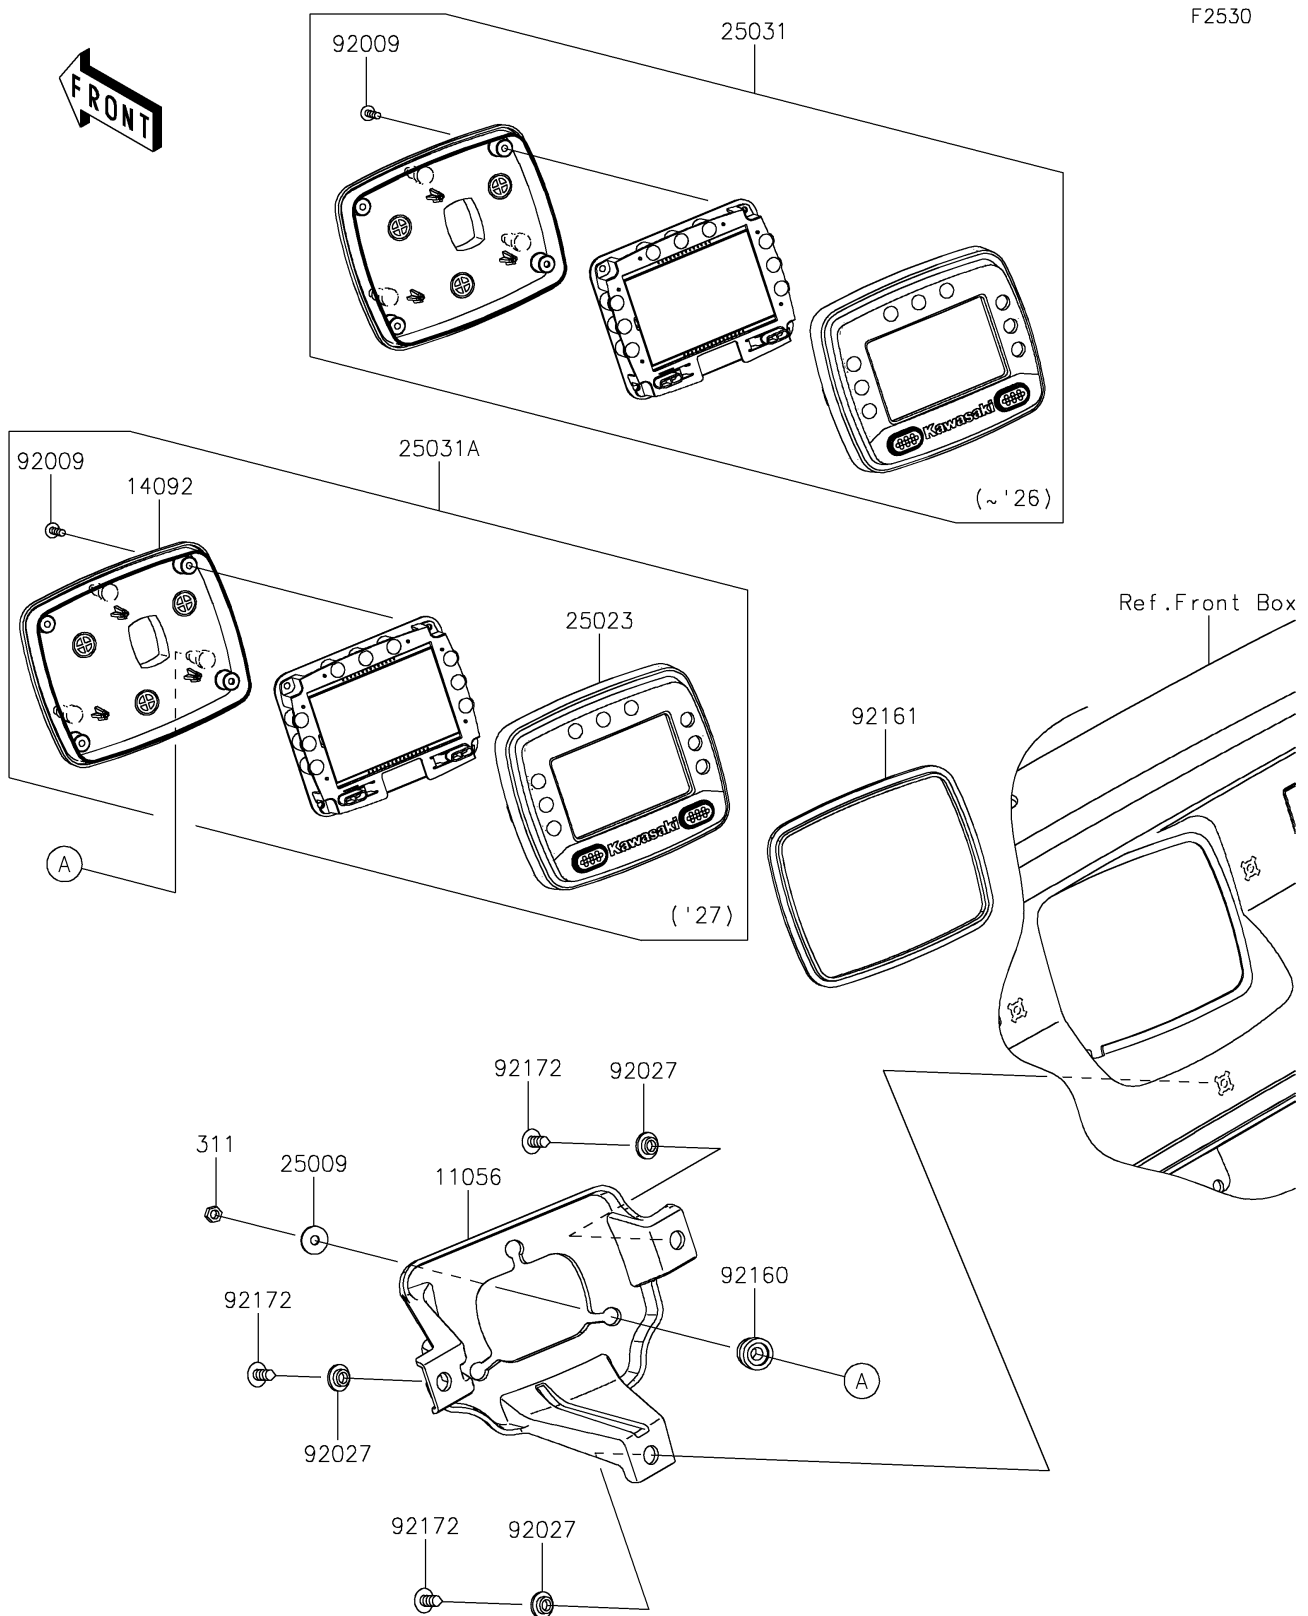

2024 MULE PRO-FXT™ 1000 LE CAMO

PARTS DIAGRAM

Meter(s)

2024 MULE PRO-FXT™ 1000 LE CAMO

PARTS LIST

Meter(s)

ITEM NAME

PART NUMBER

QUANTITY
