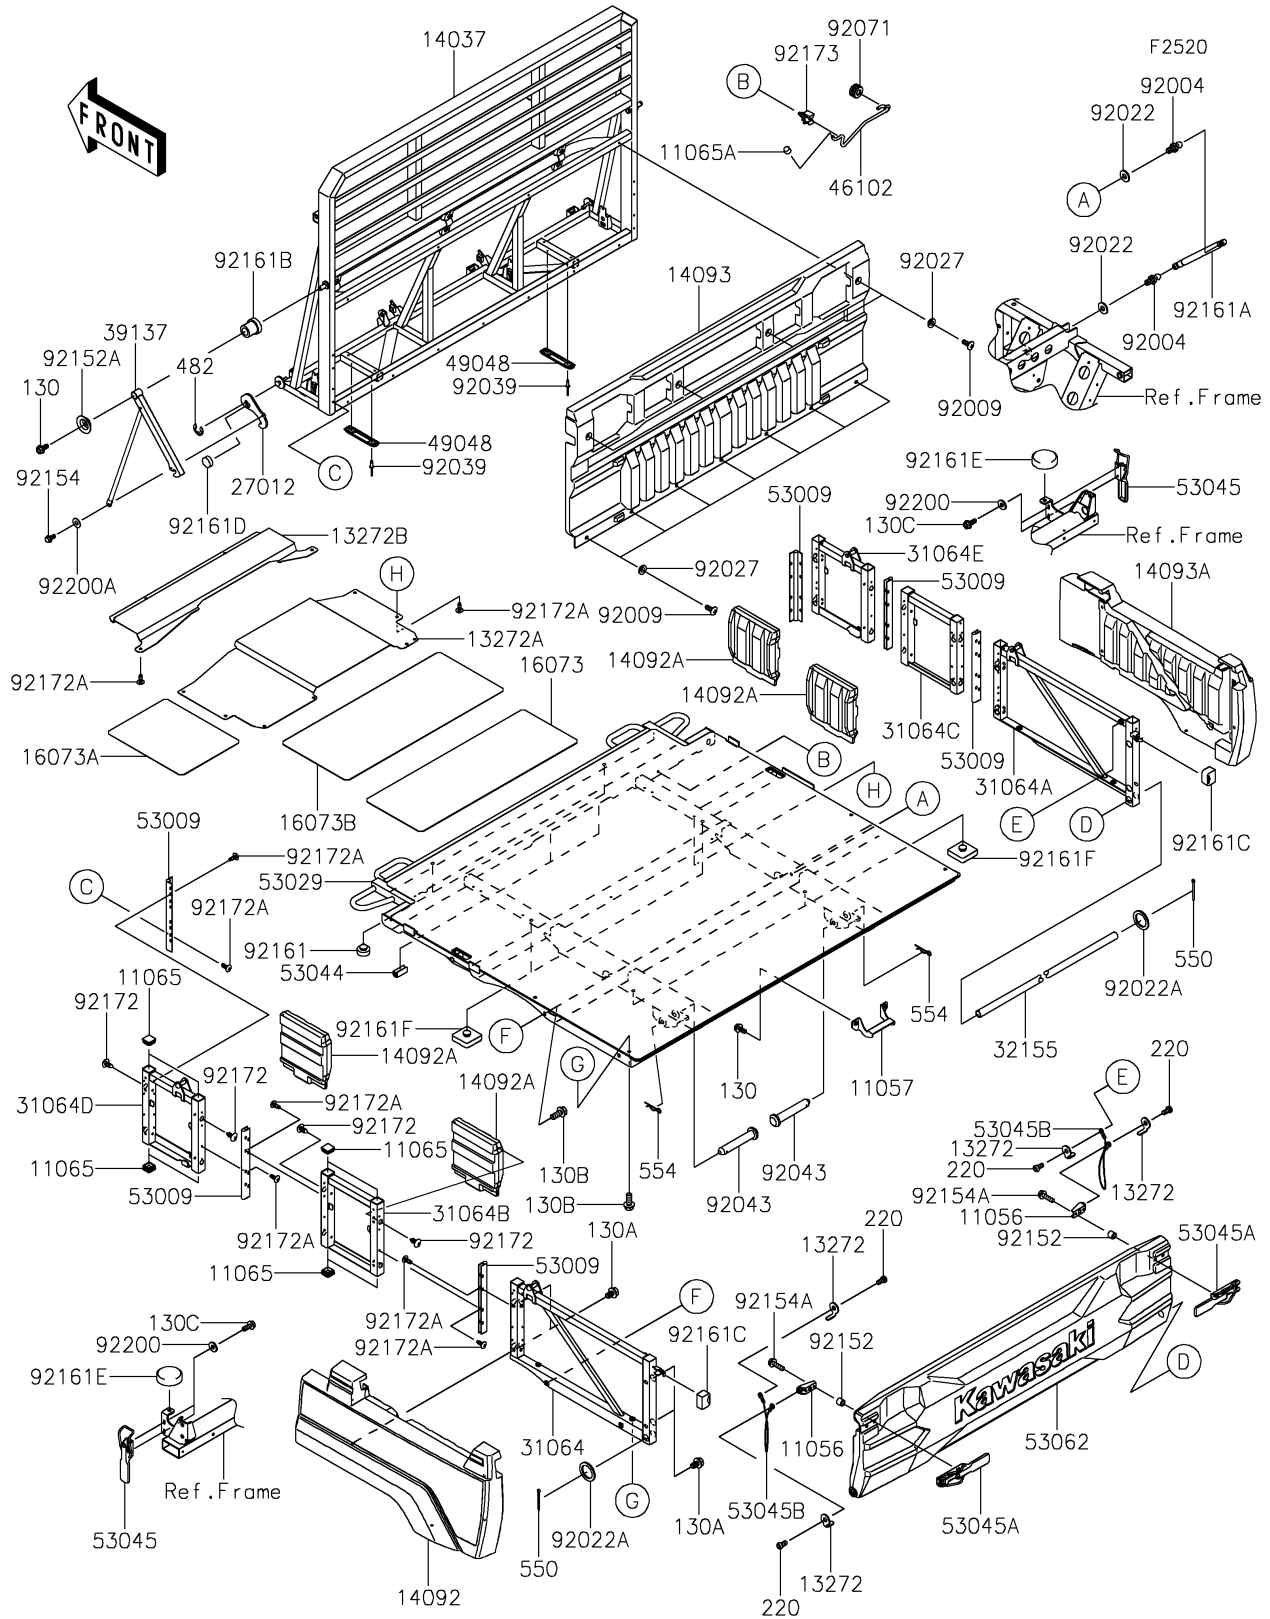

2026 MULE PRO-FXT™ 1000 LE CAMO

PARTS DIAGRAM

Carrier(s)

2026 MULE PRO-FXT™ 1000 LE CAMO

Kawasaki
Let the Good Times Roll®

PARTS LIST

Carrier(s)

ITEM NAME

PART NUMBER

QUANTITY
