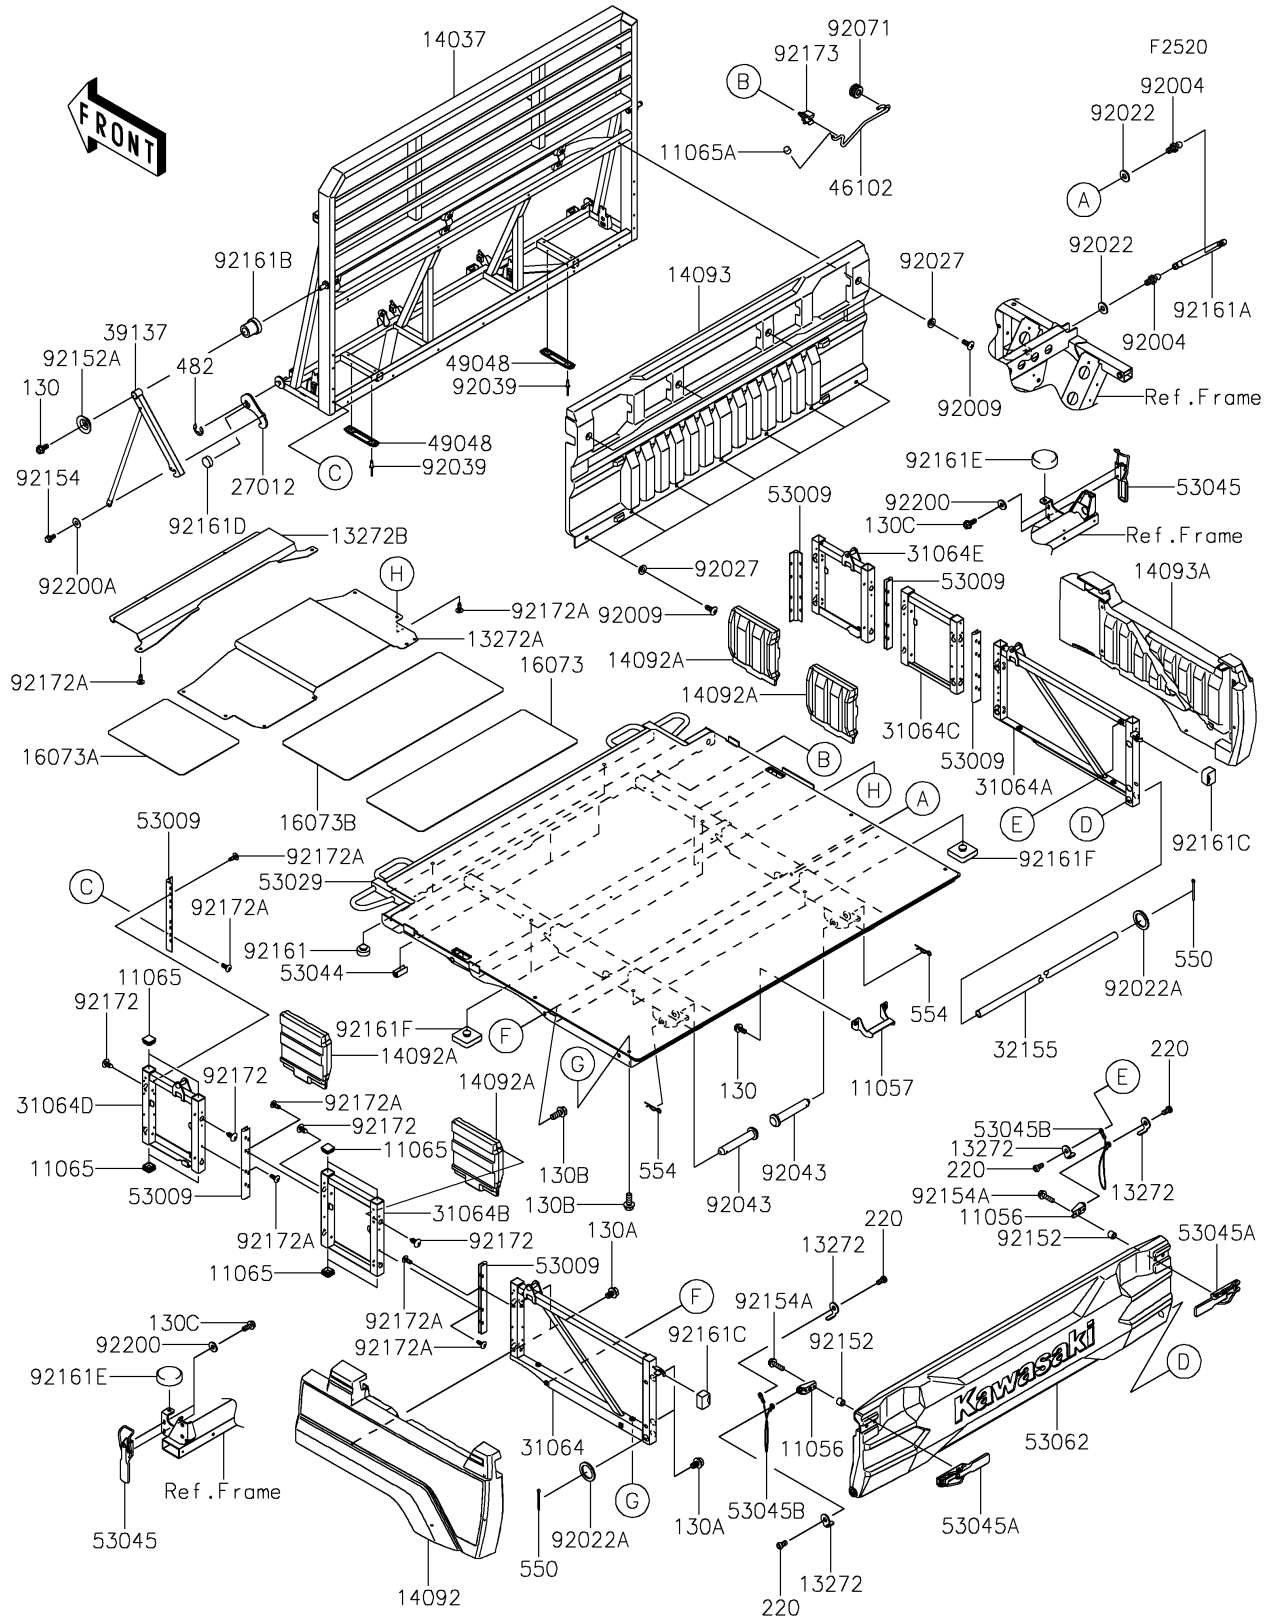

2024 MULE PRO-FXT™ 1000 LE CAMO

PARTS DIAGRAM

Carrier(s)

2024 MULE PRO-FXT™ 1000 LE CAMO

PARTS LIST

Carrier(s)

ITEM NAME

PART NUMBER

QUANTITY
