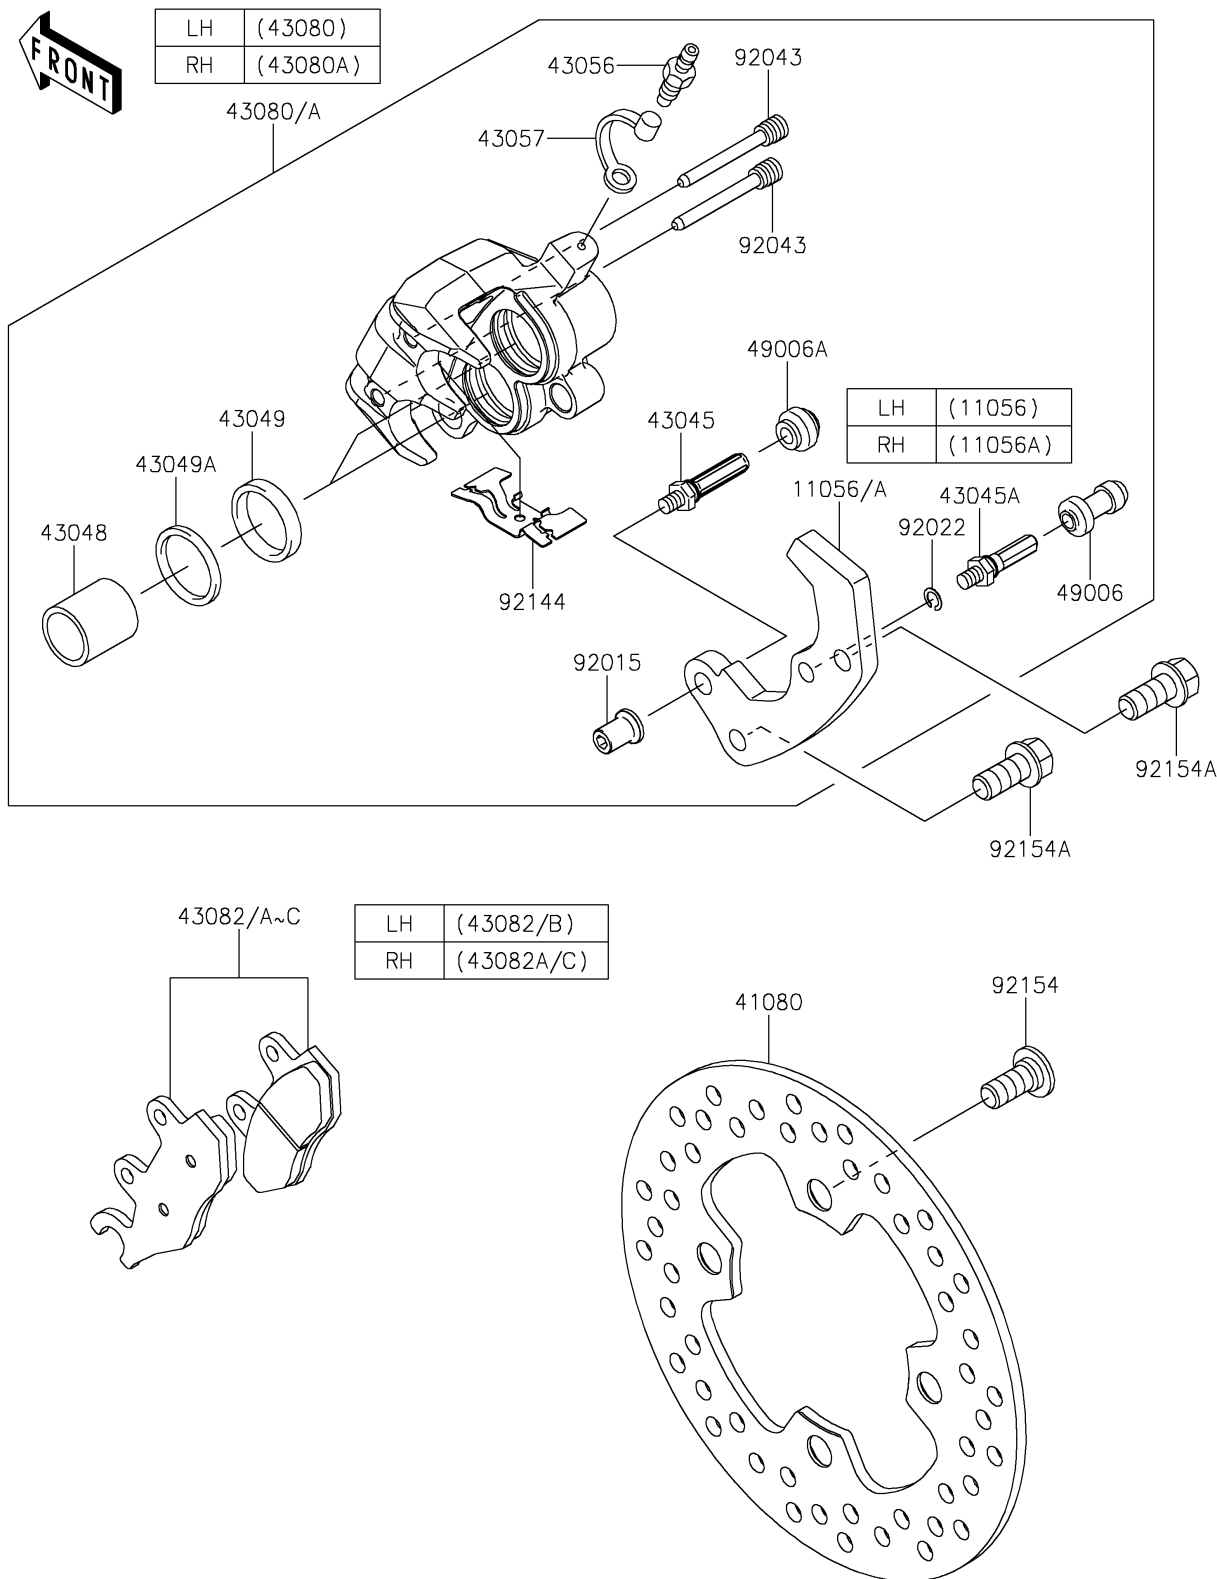

2024 MULE PRO-FXT™ 1000 LE CAMO

PARTS DIAGRAM

Front Brake

F2292

2024 MULE PRO-FXT™ 1000 LE CAMO

Kawasaki
Let the Good Times Roll®

PARTS LIST

Front Brake

ITEM NAME	PART NUMBER	QUANTITY
-----------	-------------	----------
