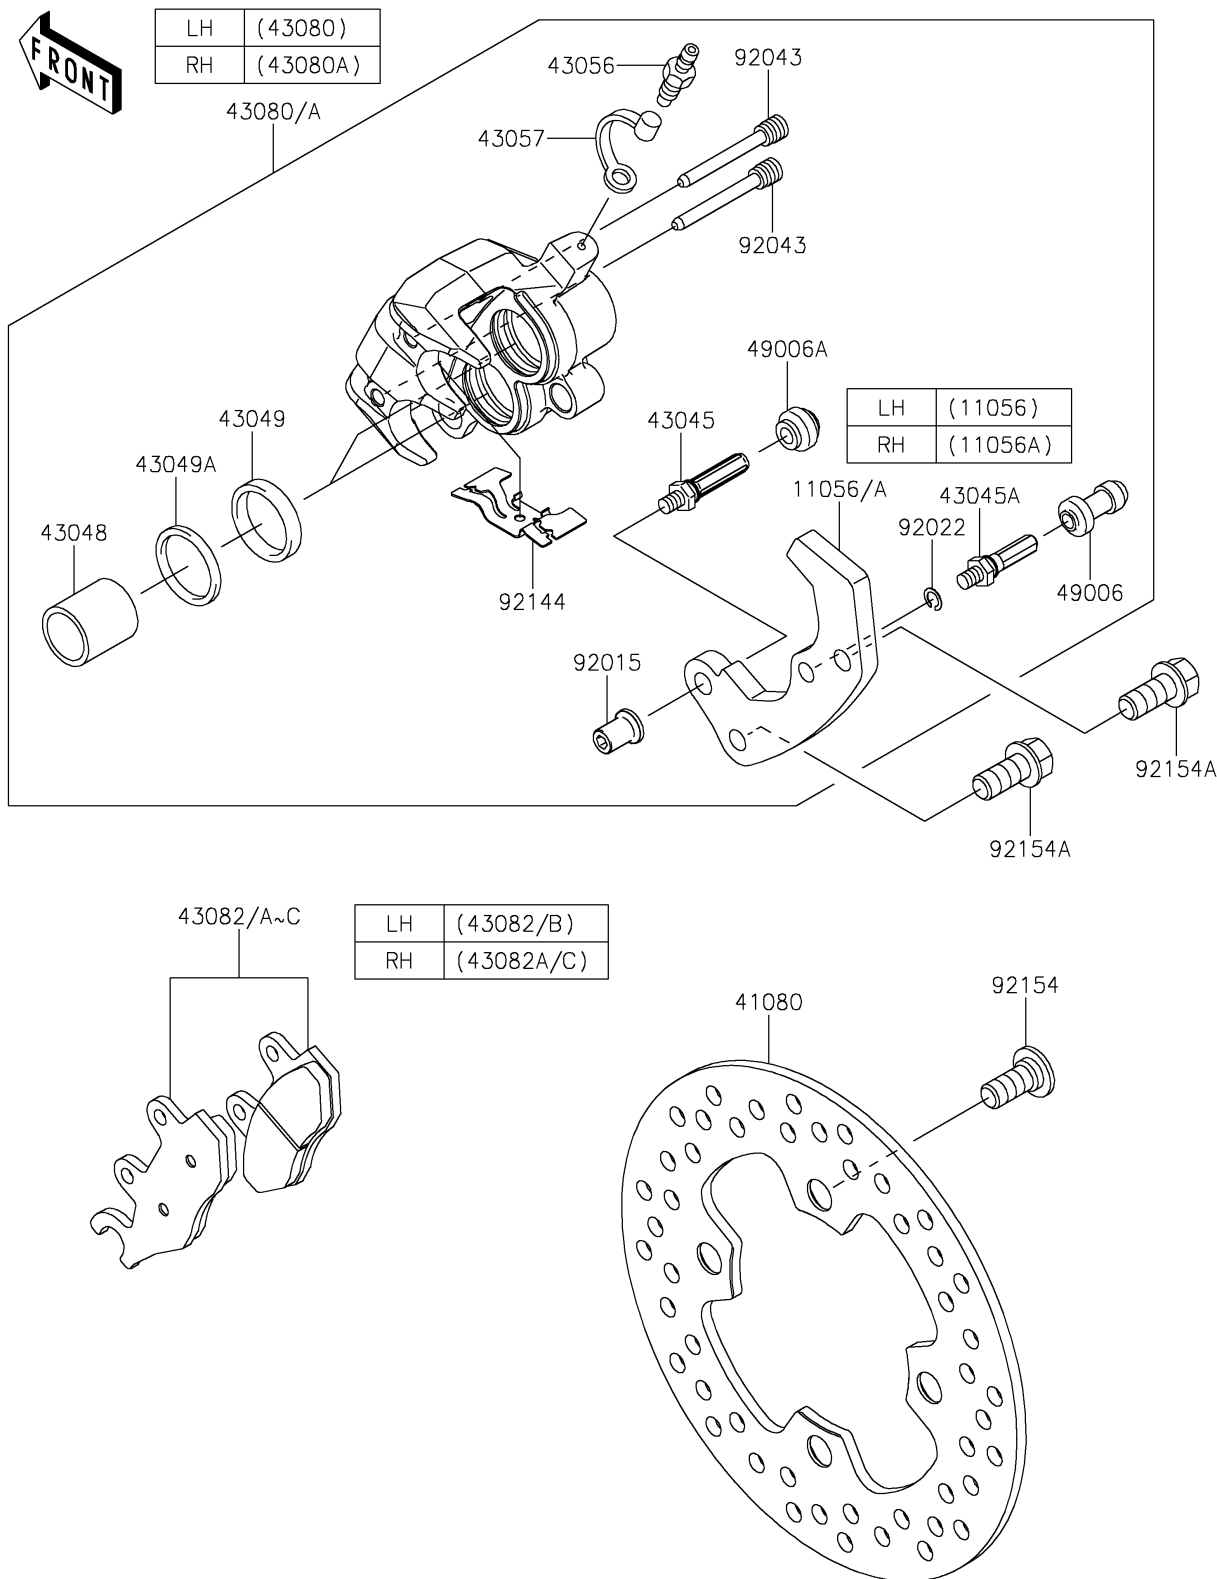

2026 MULE PRO-FXT™ 1000 LE CAMO

PARTS DIAGRAM

Front Brake

F2292

2026 MULE PRO-FXT™ 1000 LE CAMO

Kawasaki
Let the Good Times Roll®

PARTS LIST

Front Brake

ITEM NAME	PART NUMBER	QUANTITY
BRACKET,LH (Ref # 11056)	11056-3807	1
BRACKET,RH (Ref # 11056A)	11056-3829	1
DISC (Ref # 41080)	41080-0608	2
SHAFT-CALIPER (Ref # 43045)	43045-0011	2
SHAFT-CALIPER (Ref # 43045A)	43045-1010	2
PISTON-CALIPER (Ref # 43048)	43048-1068	4
PACKING,PISTON SEAL (Ref # 43049)	43049-1060	4
PACKING,PISTON SEAL (Ref # 43049A)	43049-1061	4
BREATHER (Ref # 43056)	43056-1055	2
CAP-BREATHER (Ref # 43057)	43057-1001	2
CALIPER-SUB-ASSY,FR,LH (Ref # 43080)	43080-0138	1
CALIPER-SUB-ASSY,FR,RH (Ref # 43080A)	43080-0139	1
PAD-ASSY-BRAKE,FR,LH (Ref # 43082B)	43082-0216	1
PAD-ASSY-BRAKE,FR,RH (Ref # 43082C)	43082-0217	1
BOOT,CALIPER (Ref # 49006)	49006-1088	2
BOOT,CALIPER (Ref # 49006A)	49006-1242	2
NUT (Ref # 92015)	92015-1740	2
WASHER,WAVE (Ref # 92022)	92022-1373	2
PIN,HANGER (Ref # 92043)	92043-1416	4
SPRING,PAD (Ref # 92144)	92144-1847	2
BOLT,SOCKET,10X23 (Ref # 92154)	92154-0713	8
BOLT,FLANGED,10X22 (Ref # 92154A)	92154-1327	4