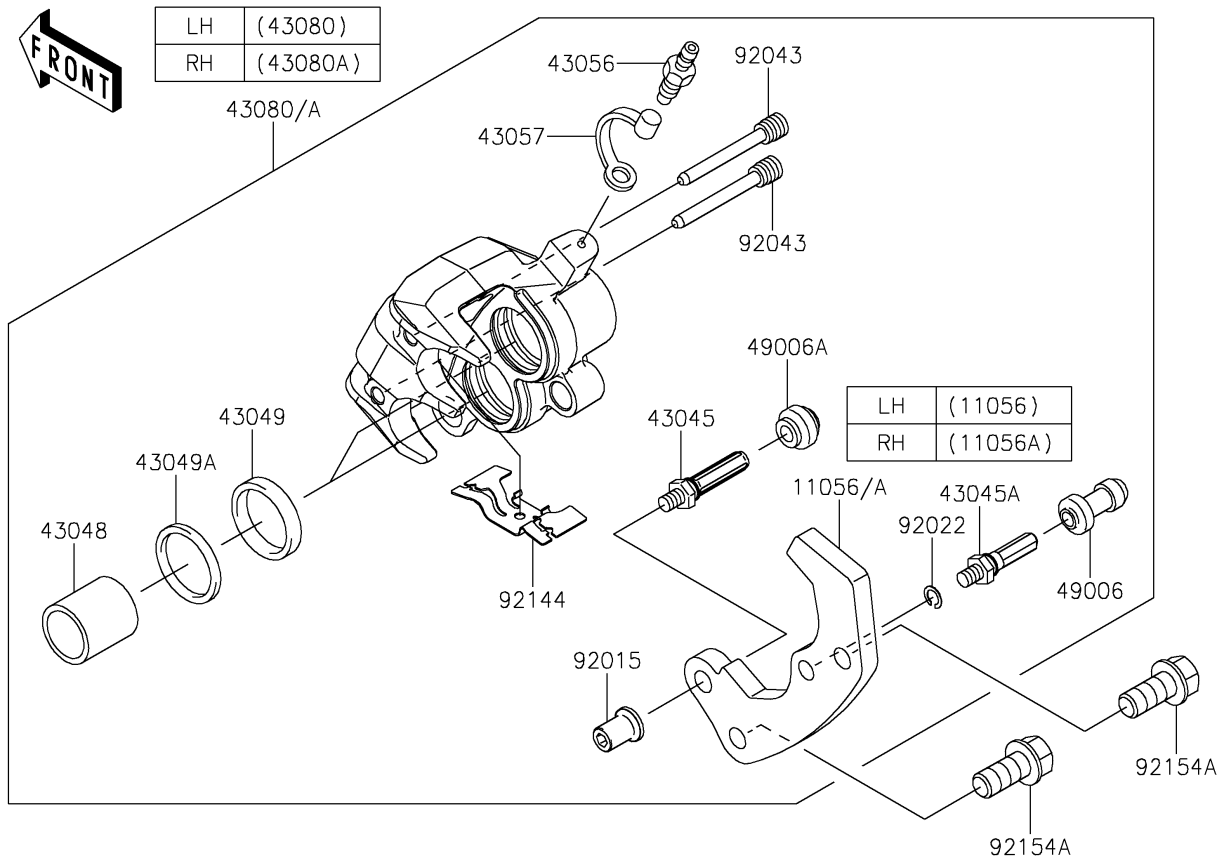

2024 MULE PRO-FXT™ 1000 LE CAMO

PARTS DIAGRAM

Front Brake

F2292

2024 MULE PRO-FXT™ 1000 LE CAMO

Kawasaki
Let the Good Times Roll®

PARTS LIST

Front Brake

ITEM NAME	PART NUMBER	QUANTITY
BRACKET,LH (Ref # 11056)	11056-3807	1
BRACKET,RH (Ref # 11056A)	11056-3829	1
DISC (Ref # 41080)	41080-0608	2
SHAFT-CALIPER (Ref # 43045)	43045-0011	2
SHAFT-CALIPER (Ref # 43045A)	43045-1010	2
PISTON-CALIPER (Ref # 43048)	43048-1068	4
PACKING,PISTON SEAL (Ref # 43049)	43049-1060	4
PACKING,PISTON SEAL (Ref # 43049A)	43049-1061	4
BREATHER (Ref # 43056)	43056-1055	2
CAP-BREATHER (Ref # 43057)	43057-1001	2
CALIPER-SUB-ASSY,FR,LH (Ref # 43080)	43080-0138	1
CALIPER-SUB-ASSY,FR,RH (Ref # 43080A)	43080-0139	1
PAD-ASSY-BRAKE,FR,LH (Ref # 43082)	43082-0138	1
PAD-ASSY-BRAKE,FR,RH (Ref # 43082A)	43082-0146	1
PAD-ASSY-BRAKE,FR,LH (Ref # 43082B)	43082-0216	1
PAD-ASSY-BRAKE,FR,RH (Ref # 43082C)	43082-0217	1
BOOT,CALIPER (Ref # 49006)	49006-1088	2
BOOT,CALIPER (Ref # 49006A)	49006-1242	2
NUT (Ref # 92015)	92015-1740	2
WASHER,WAVE (Ref # 92022)	92022-1373	2
PIN,HANGER (Ref # 92043)	92043-1416	4
SPRING,PAD (Ref # 92144)	92144-1847	2
BOLT,SOCKET,10X23 (Ref # 92154)	92154-0713	8
BOLT,FLANGED,10X22 (Ref # 92154A)	92154-1327	4