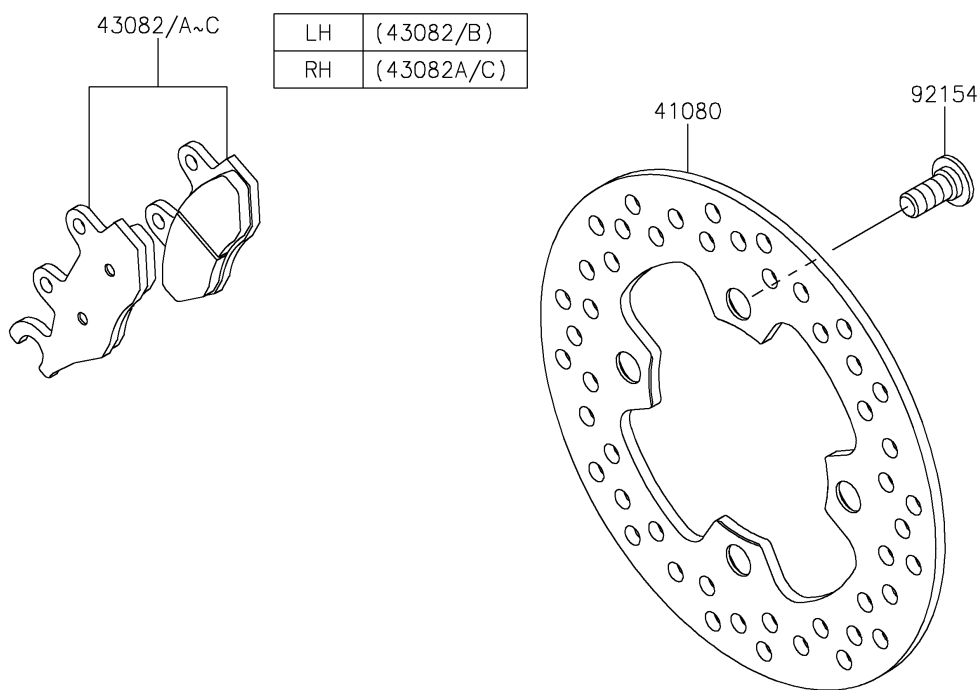

2024 MULE PRO-FXT™ 1000 LE CAMO

PARTS DIAGRAM

Front Brake

F2292

2024 MULE PRO-FXT™ 1000 LE CAMO

Kawasaki
Let the Good Times Roll®

PARTS LIST

Front Brake

ITEM NAME	PART NUMBER	QUANTITY
BRACKET,LH (Ref # 11056)	11056-3807	1
BRACKET,RH (Ref # 11056A)	11056-3829	1
DISC (Ref # 41080)	41080-0608	2
SHAFT-CALIPER (Ref # 43045)	43045-0011	2
SHAFT-CALIPER (Ref # 43045A)	43045-1010	2
PISTON-CALIPER (Ref # 43048)	43048-1068	4
PACKING,PISTON SEAL (Ref # 43049)	43049-1060	4
PACKING,PISTON SEAL (Ref # 43049A)	43049-1061	4
BREATHER (Ref # 43056)	43056-1055	2
CAP-BREATHER (Ref # 43057)	43057-1001	2
CALIPER-SUB-ASSY,FR,LH (Ref # 43080)	43080-0138	1
CALIPER-SUB-ASSY,FR,RH (Ref # 43080A)	43080-0139	1
PAD-ASSY-BRAKE,FR,LH (Ref # 43082)	43082-0138	1
PAD-ASSY-BRAKE,FR,RH (Ref # 43082A)	43082-0146	1
PAD-ASSY-BRAKE,FR,LH (Ref # 43082B)	43082-0216	1
PAD-ASSY-BRAKE,FR,RH (Ref # 43082C)	43082-0217	1
BOOT,CALIPER (Ref # 49006)	49006-1088	2
BOOT,CALIPER (Ref # 49006A)	49006-1242	2
NUT (Ref # 92015)	92015-1740	2
WASHER,WAVE (Ref # 92022)	92022-1373	2
PIN,HANGER (Ref # 92043)	92043-1416	4
SPRING,PAD (Ref # 92144)	92144-1847	2
BOLT,SOCKET,10X23 (Ref # 92154)	92154-0713	8
BOLT,FLANGED,10X22 (Ref # 92154A)	92154-1327	4