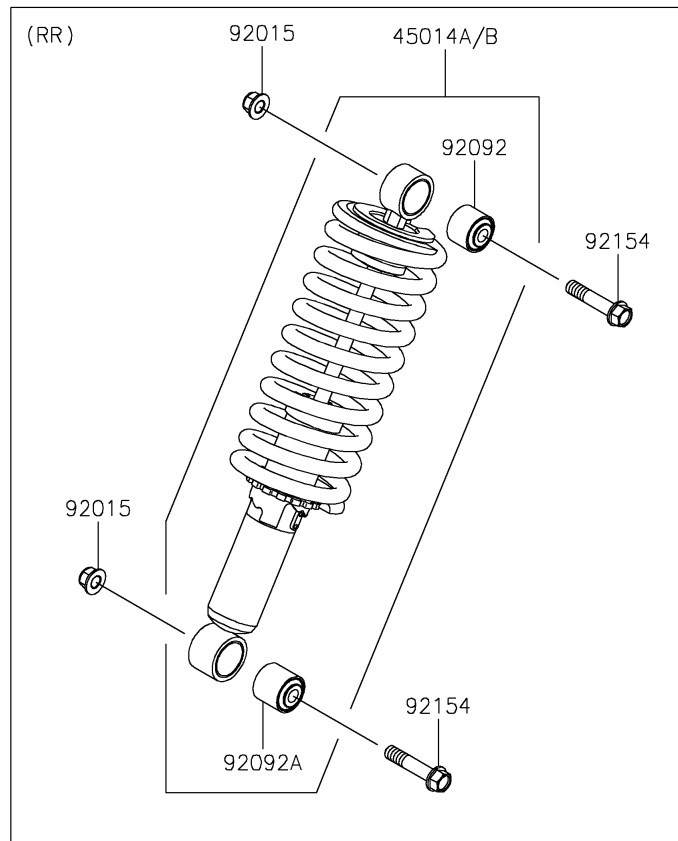

2025 MULE PRO-FXR 1000

PARTS DIAGRAM

Shock Absorber(s)

2025 MULE PRO-FXR 1000

PARTS LIST

Shock Absorber(s)

ITEM NAME	PART NUMBER	QUANTITY
SHOCKABSORBER,FR,F.SILVER (Ref # 45014)	45014-0776-42P	2
SHOCKABSORBER,RR,F.SILVER (Ref # 45014A)	45014-0777-42P	2
SHOCKABSORBER,RR,F.SILVER (Ref # 45014B)	45014-0787-42P	2
NUT,LOCK,FLANGED,12MM (Ref # 92015)	92015-1433	8
BUSHING-RUBBER,UPP (Ref # 92092)	92092-0034	4
BUSHING-RUBBER,LWR (Ref # 92092A)	92092-0035	4
BOLT,FLANGED,12X58 (Ref # 92154)	92154-1319	8