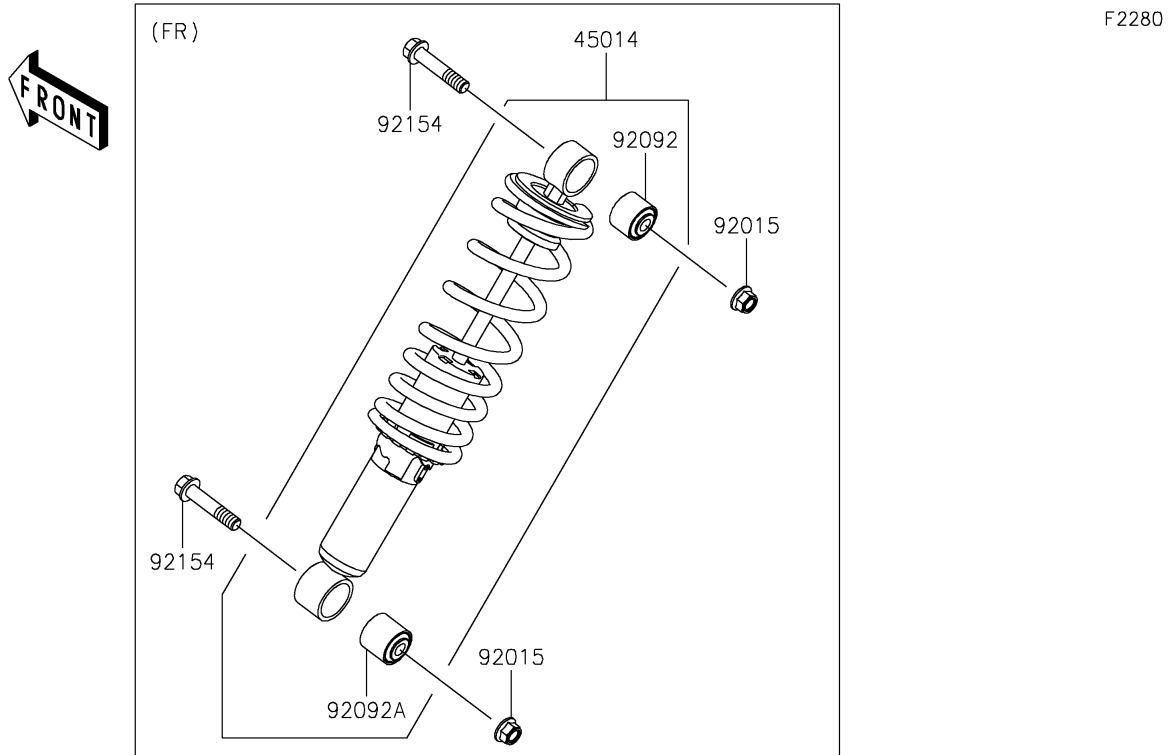

2025 MULE PRO-FXR 1000

PARTS DIAGRAM

Shock Absorber(s)

2025 MULE PRO-FXR 1000

PARTS LIST

Shock Absorber(s)

ITEM NAME	PART NUMBER	QUANTITY
SHOCKABSORBER,FR,F.SILVER (Ref # 45014)	45014-0776-42P	2
SHOCKABSORBER,RR,F.SILVER (Ref # 45014A)	45014-0777-42P	2
SHOCKABSORBER,RR,F.SILVER (Ref # 45014B)	45014-0787-42P	2
NUT,LOCK,FLANGED,12MM (Ref # 92015)	92015-1433	8
BUSHING-RUBBER,UPP (Ref # 92092)	92092-0034	4
BUSHING-RUBBER,LWR (Ref # 92092A)	92092-0035	4
BOLT,FLANGED,12X58 (Ref # 92154)	92154-1319	8