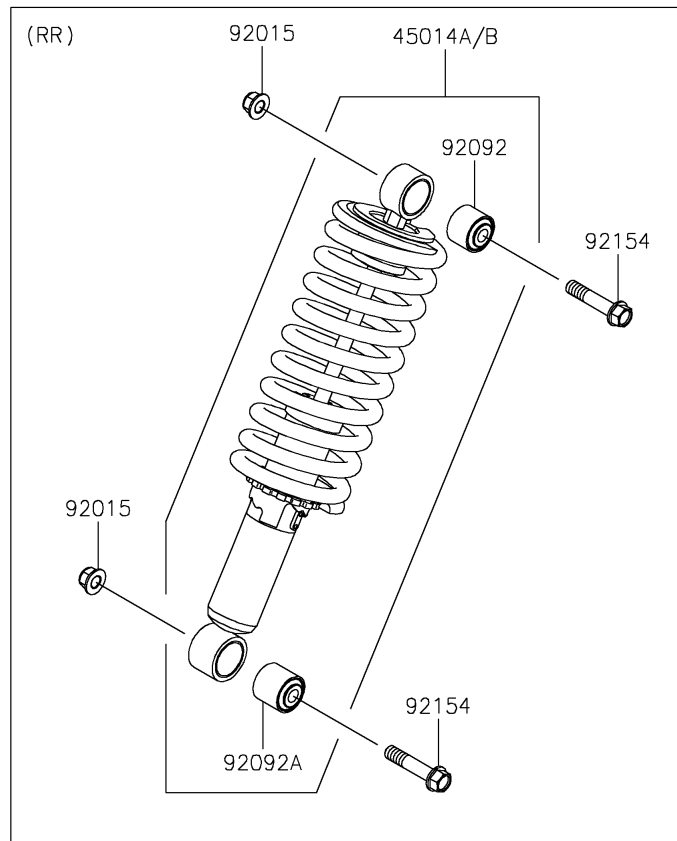

2024 MULE PRO-FXT™ 1000 LE CAMO

PARTS DIAGRAM

Shock Absorber(s)

2024 MULE PRO-FXT™ 1000 LE CAMO

Kawasaki
Let the Good Times Roll®

PARTS LIST

Shock Absorber(s)

ITEM NAME	PART NUMBER	QUANTITY
SHOCKABSORBER,FR,F.SILVER (Ref # 45014)	45014-0776-42P	2
SHOCKABSORBER,RR,F.SILVER (Ref # 45014A)	45014-0777-42P	2
SHOCKABSORBER,RR,F.SILVER (Ref # 45014B)	45014-0787-42P	2
NUT,LOCK,FLANGED,12MM (Ref # 92015)	92015-1433	8
BUSHING-RUBBER,UPP (Ref # 92092)	92092-0034	4
BUSHING-RUBBER,LWR (Ref # 92092A)	92092-0035	4
BOLT,FLANGED,12X58 (Ref # 92154)	92154-1319	8