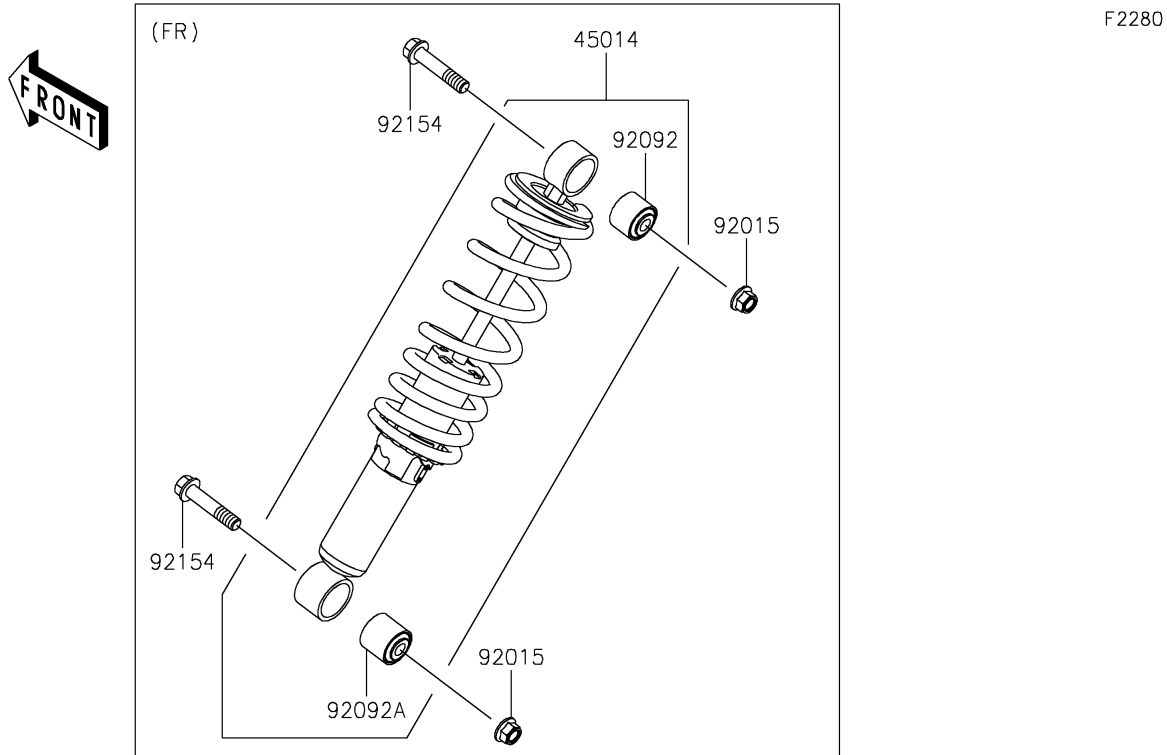

2024 MULE PRO-FXT™ 1000 LE CAMO

PARTS DIAGRAM

Shock Absorber(s)

2024 MULE PRO-FXT™ 1000 LE CAMO

Kawasaki
Let the Good Times Roll®

PARTS LIST

Shock Absorber(s)

ITEM NAME	PART NUMBER	QUANTITY
SHOCKABSORBER,FR,F.SILVER (Ref # 45014)	45014-0776-42P	2
SHOCKABSORBER,RR,F.SILVER (Ref # 45014A)	45014-0777-42P	2
SHOCKABSORBER,RR,F.SILVER (Ref # 45014B)	45014-0787-42P	2
NUT,LOCK,FLANGED,12MM (Ref # 92015)	92015-1433	8
BUSHING-RUBBER,UPP (Ref # 92092)	92092-0034	4
BUSHING-RUBBER,LWR (Ref # 92092A)	92092-0035	4
BOLT,FLANGED,12X58 (Ref # 92154)	92154-1319	8