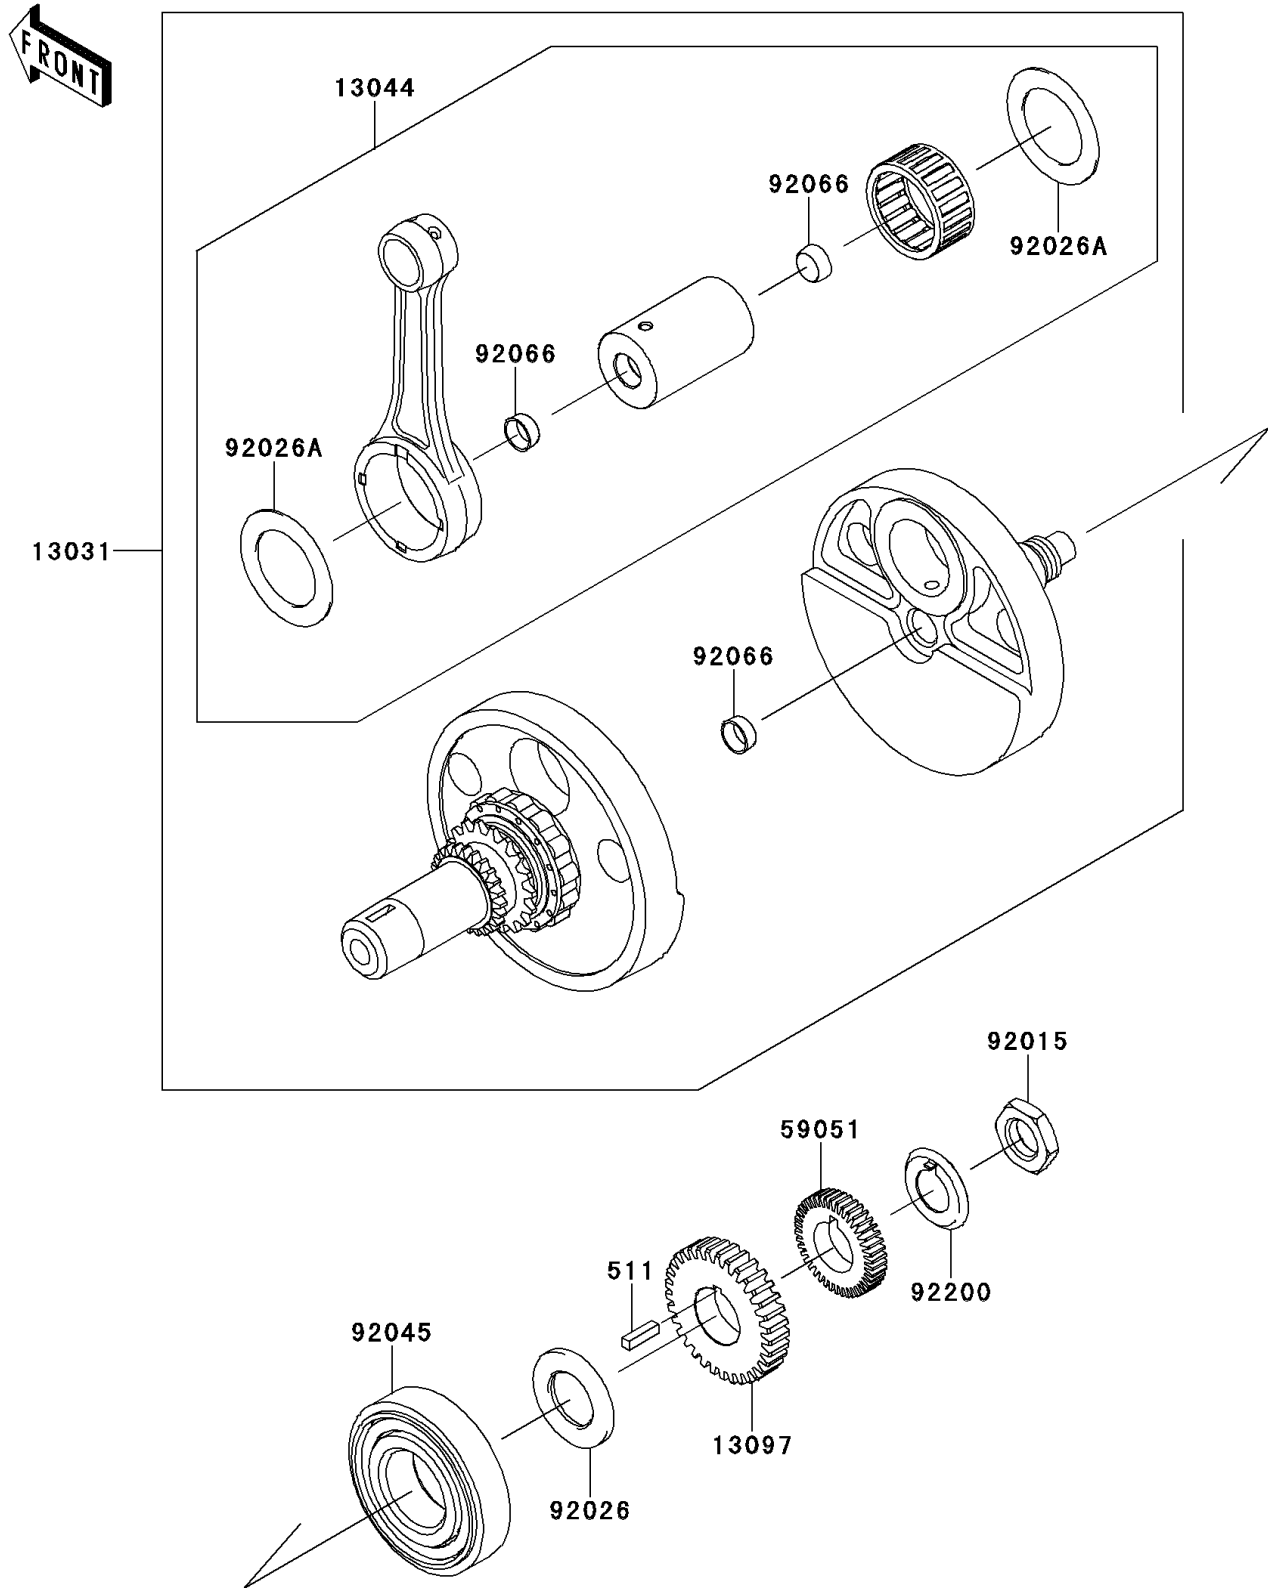

2011 KLR™ 650

PARTS DIAGRAM

Crankshaft

E1321

2011 KLR™ 650

PARTS LIST

Crankshaft

Kawasaki

Let the Good Times Roll®

ITEM NAME

PART NUMBER

QUANTITY
