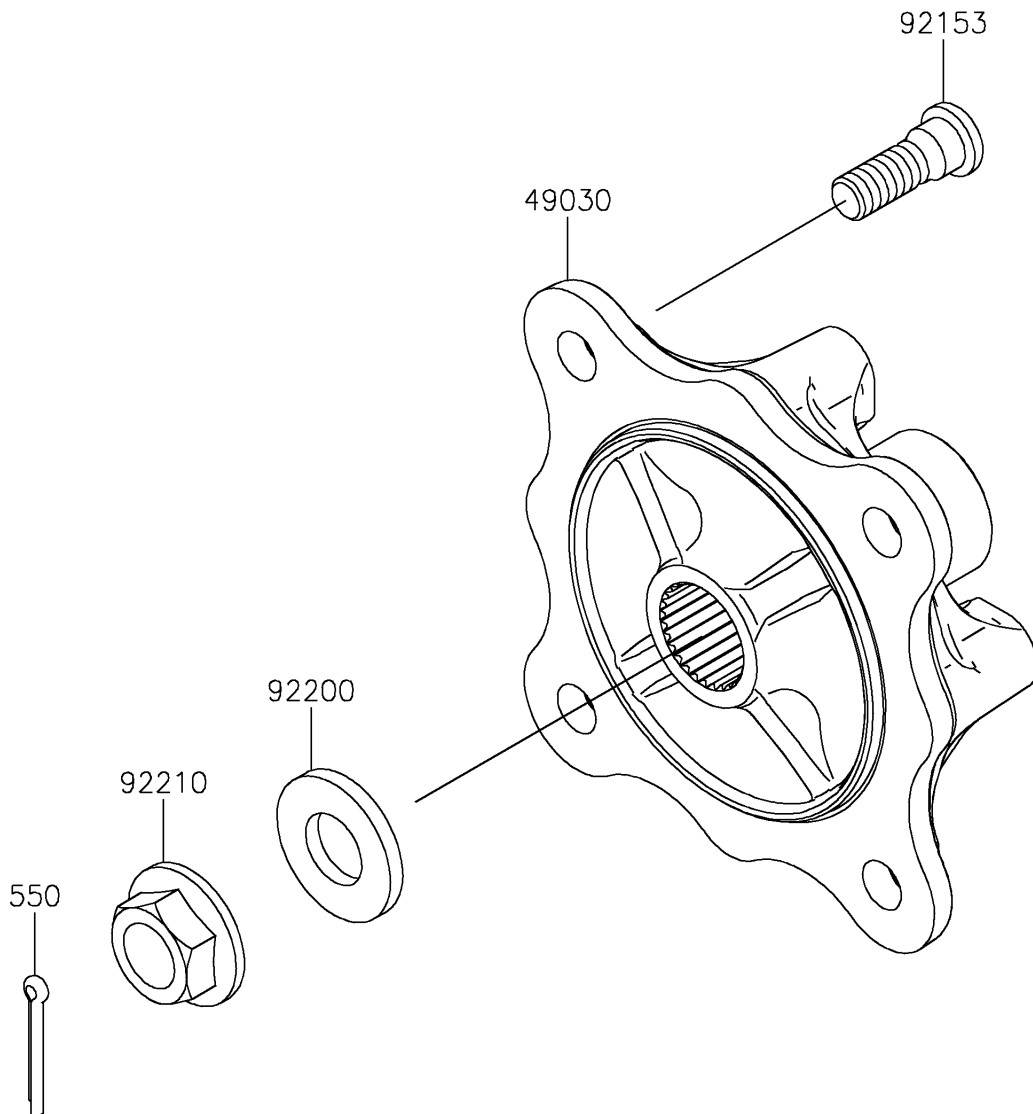

2026 MULE PRO-FXT™ 1000 LE CAMO

PARTS DIAGRAM

Rear Hubs/Brakes

F2240

2026 MULE PRO-FXT™ 1000 LE CAMO

PARTS LIST

Rear Hubs/Brakes

ITEM NAME	PART NUMBER	QUANTITY
-----------	-------------	----------
