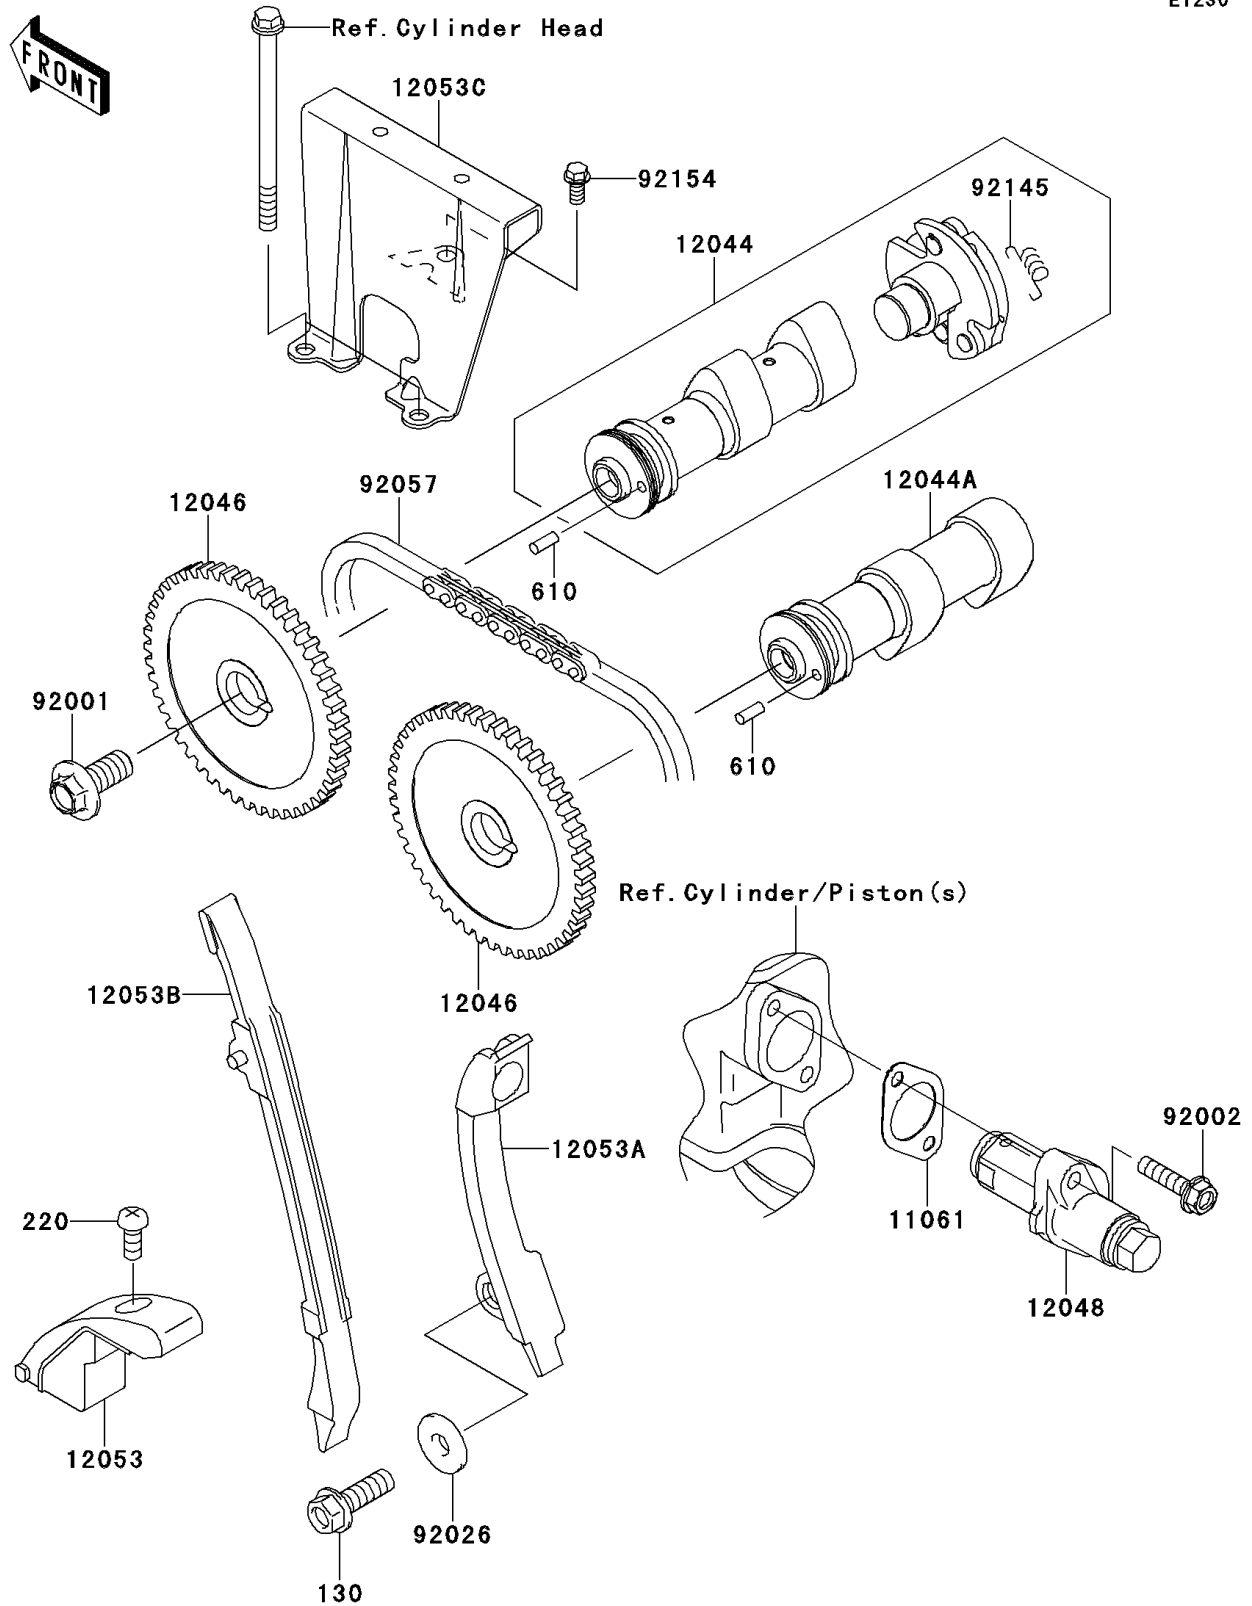

2011 KLR™ 650

PARTS DIAGRAM

Camshaft(s)/Tensioner

E1230

2011 KLR™ 650

PARTS LIST

Camshaft(s)/Tensioner

ITEM NAME

PART NUMBER

QUANTITY
