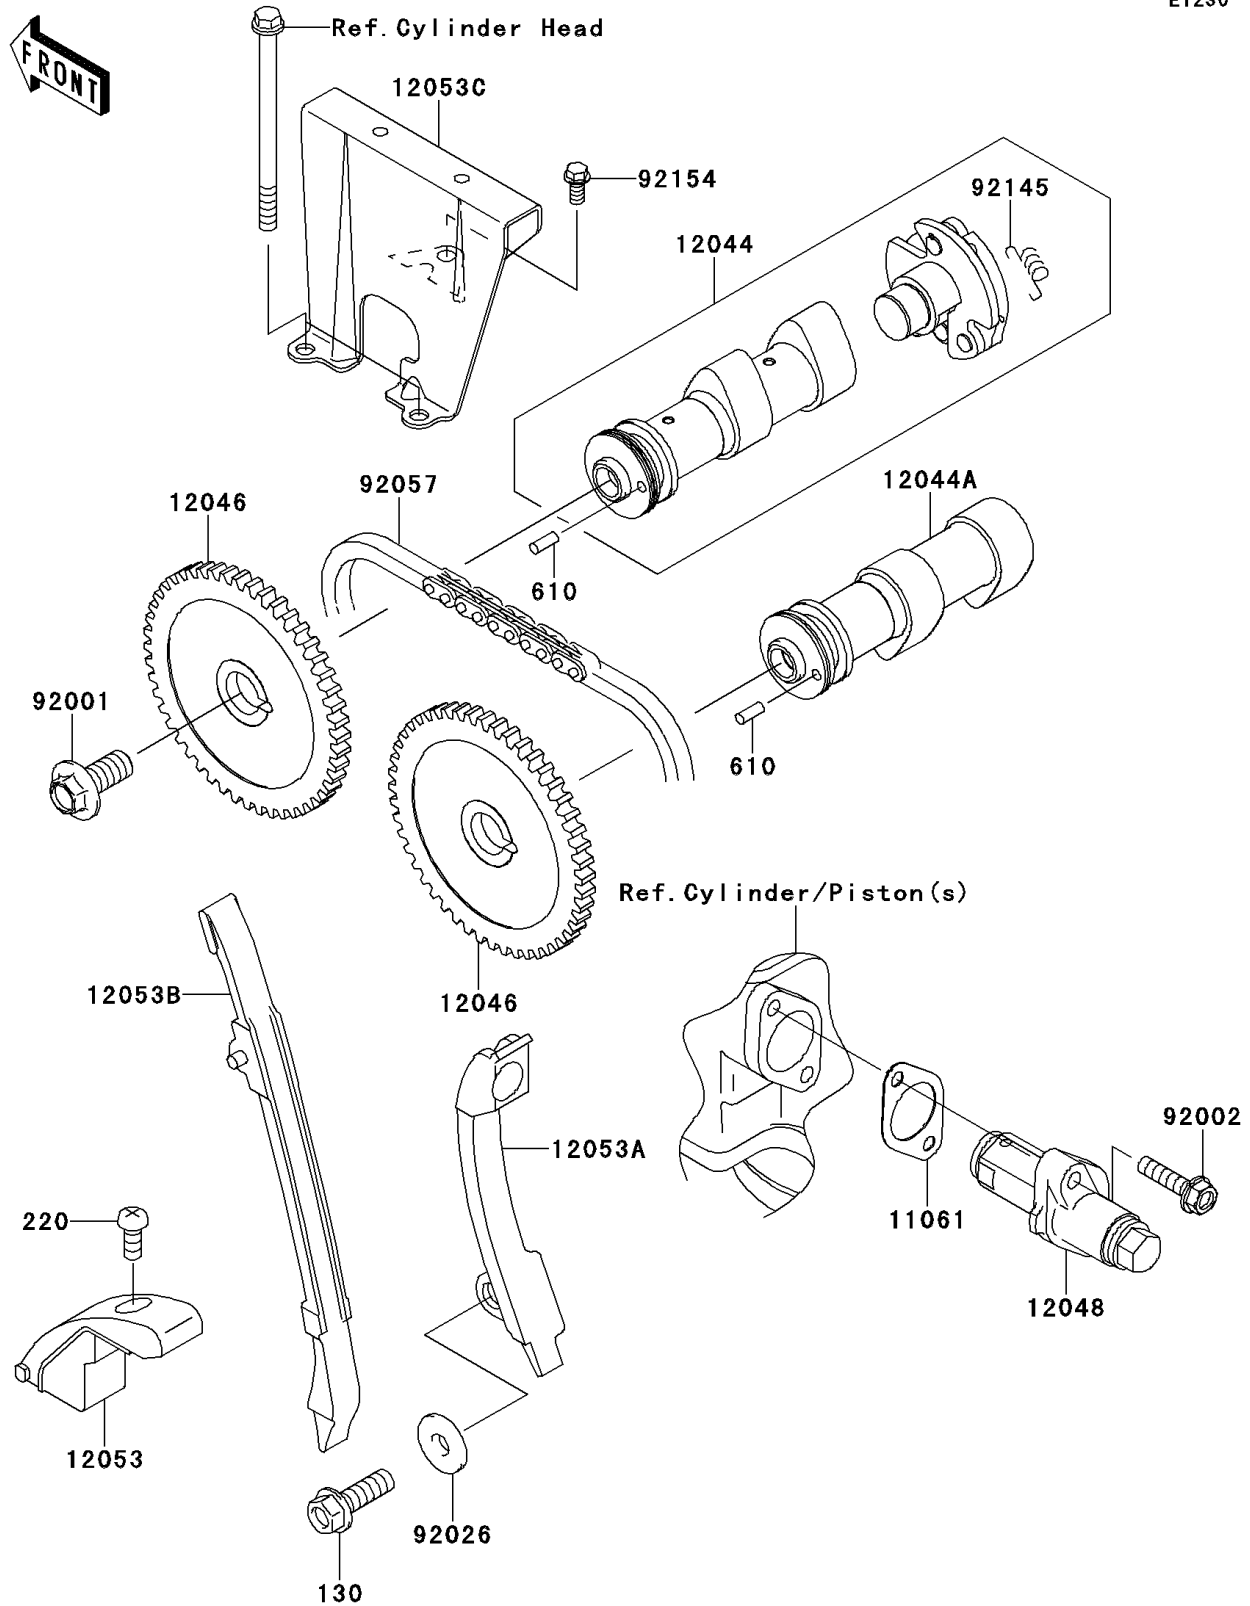

## PARTS DIAGRAM

### Camshaft(s)/Tensioner

E1230

## PARTS LIST

### Camshaft(s)/Tensioner

**Kawasaki**

Let the Good Times Roll®

**ITEM NAME**

**PART NUMBER**

**QUANTITY**

---