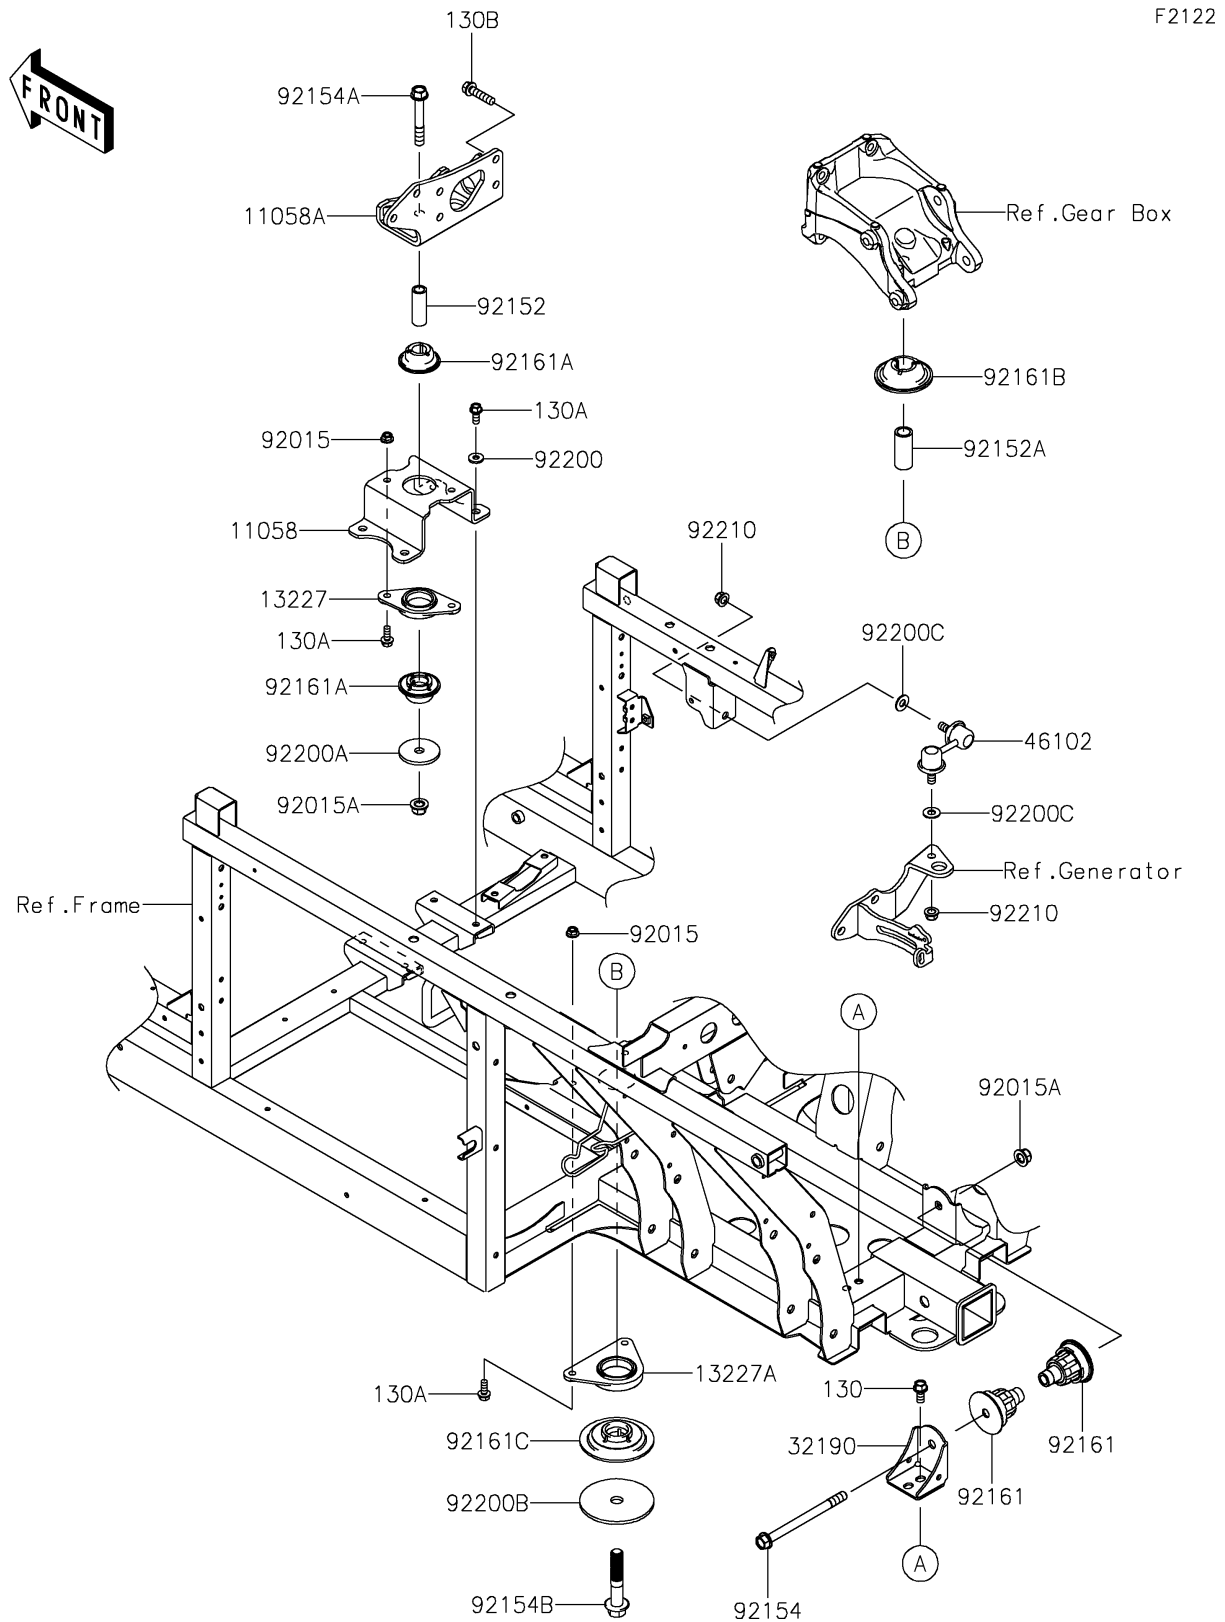

2026 MULE PRO-FXT™ 1000 LE CAMO

PARTS DIAGRAM

Engine Mount

2026 MULE PRO-FXT™ 1000 LE CAMO

PARTS LIST

Engine Mount

| ITEM NAME | PART NUMBER | QUANTITY |
|-----------|-------------|----------|
|-----------|-------------|----------|
