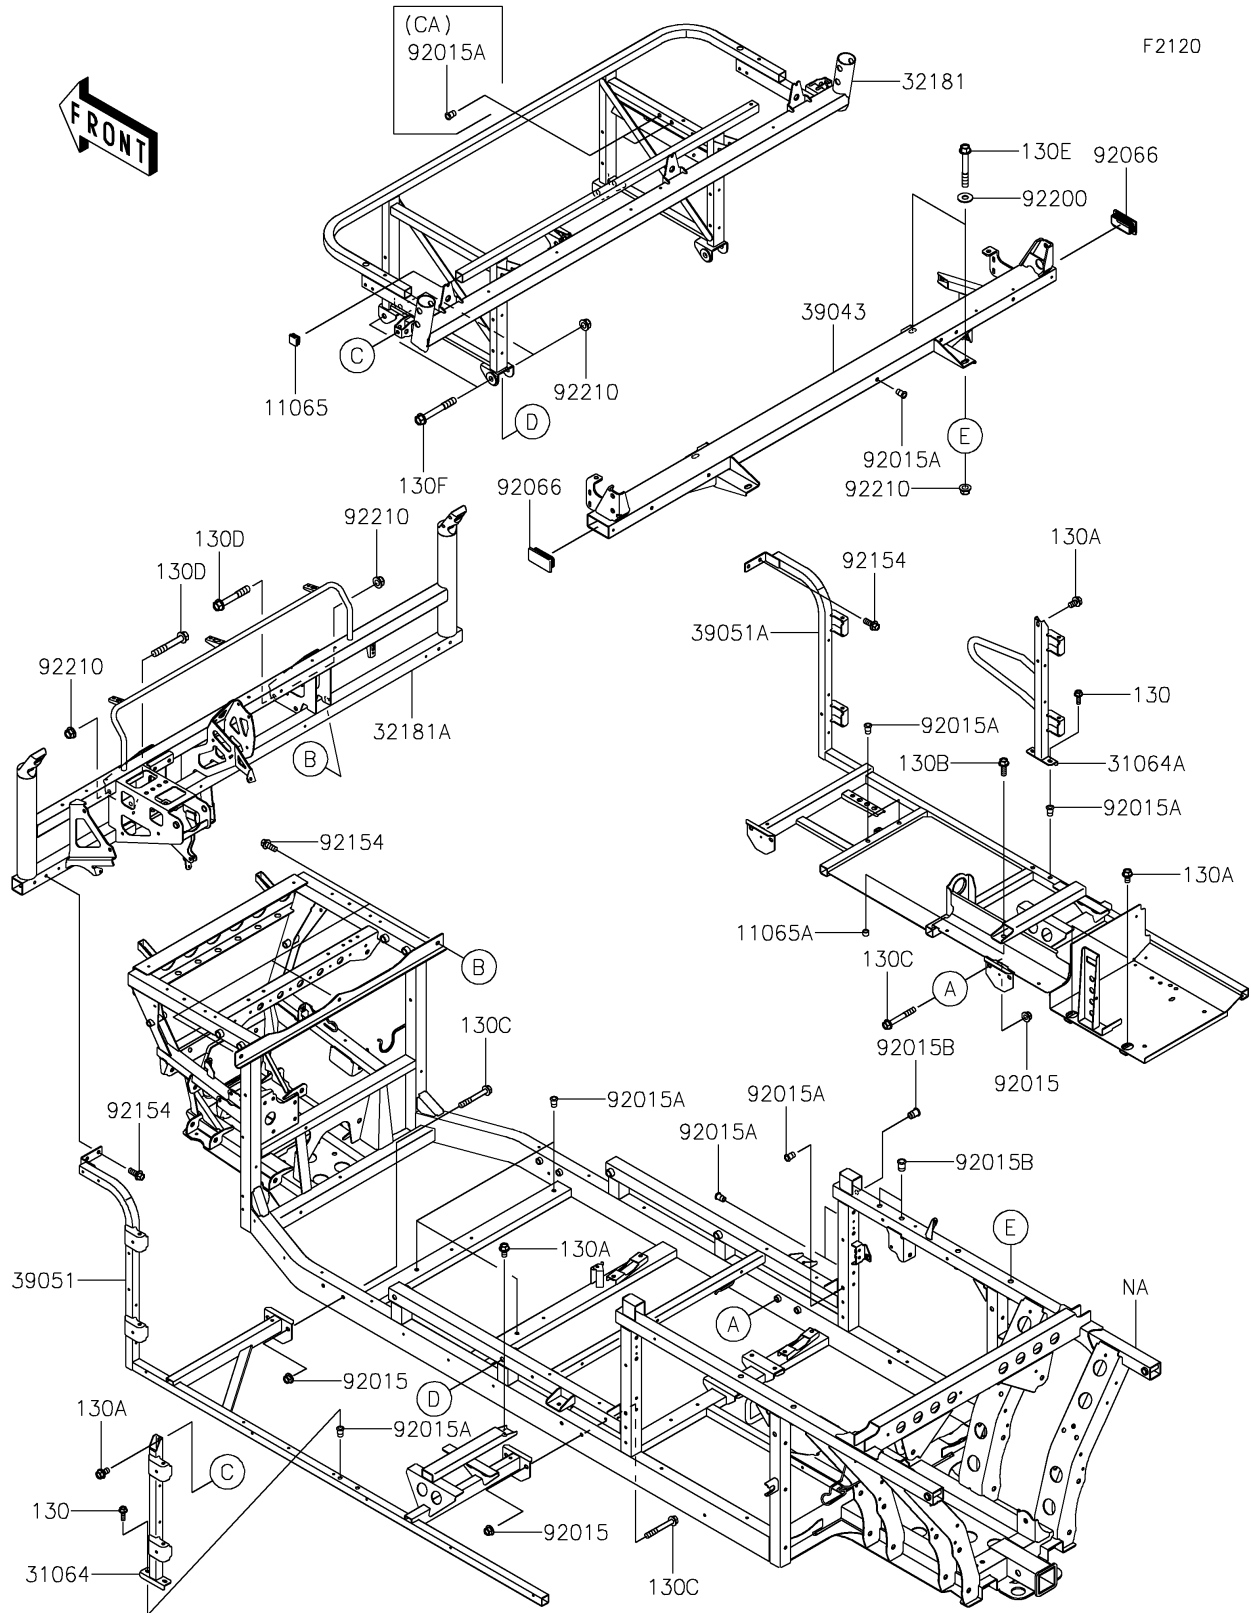

2024 MULE PRO-FXT™ 1000 LE CAMO

PARTS DIAGRAM Frame(BRFNN-BSSNL)

2024 MULE PRO-FXT™ 1000 LE CAMO

Kawasaki
Let the Good Times Roll®

PARTS LIST

Frame(BRFNN-BSSNL)

ITEM NAME	PART NUMBER	QUANTITY
CAP (Ref # 11065)	11065-0901	1
CAP (Ref # 11065A)	11065-7504	1
PIPE-COMP,RR DOOR HINGE,LH (Ref # 31064)	31064-0704	1
PIPE-COMP,RR DOOR HINGE,RH (Ref # 31064A)	31064-0705	1
FRAME-SUB-COMP,SEAT (Ref # 32181)	32181-0047	1
FRAME-SUB-COMP,DASH PANEL (Ref # 32181A)	32181-0048	1
CROSSMEMBER-COMP,C PILLAR (Ref # 39043)	39043-0039	1
FRAME-COMP-SIDE,LH (Ref # 39051)	39051-0011	1
FRAME-COMP-SIDE,RH (Ref # 39051A)	39051-0013	1
NUT,8MM (Ref # 92015)	92015-1432	8
NUT,POP,6MM,L=15 (Ref # 92015A)	92015-1791	15
NUT,POP,8MM,L=16.5 (Ref # 92015B)	92015-1793	3
PLUG (Ref # 92066)	92066-7505	2
BOLT,FLANGED,8X20 (Ref # 92154)	92154-1226	7
WASHER,10.5X25X1.6 (Ref # 92200)	92200-1595	4
NUT,LOCK,FLANGED,10MM (Ref # 92210)	92210-0276	12
BOLT-FLANGED,6X18 (Ref # 130)	130BA0618	4
BOLT-FLANGED,8X14 (Ref # 130A)	130BA0814	5
BOLT-FLANGED,8X22 (Ref # 130B)	130BA0822	1
BOLT-FLANGED,8X60 (Ref # 130C)	130BA0860	8
BOLT-FLANGED,10X65 (Ref # 130D)	130BA1065	4
BOLT-FLANGED,10X70 (Ref # 130E)	130BA1070	4
BOLT-FLANGED,10X75 (Ref # 130F)	130CA1075	4
NUT,POP,6MM,L=15 (Ref # 92015A)	92015-1791	13