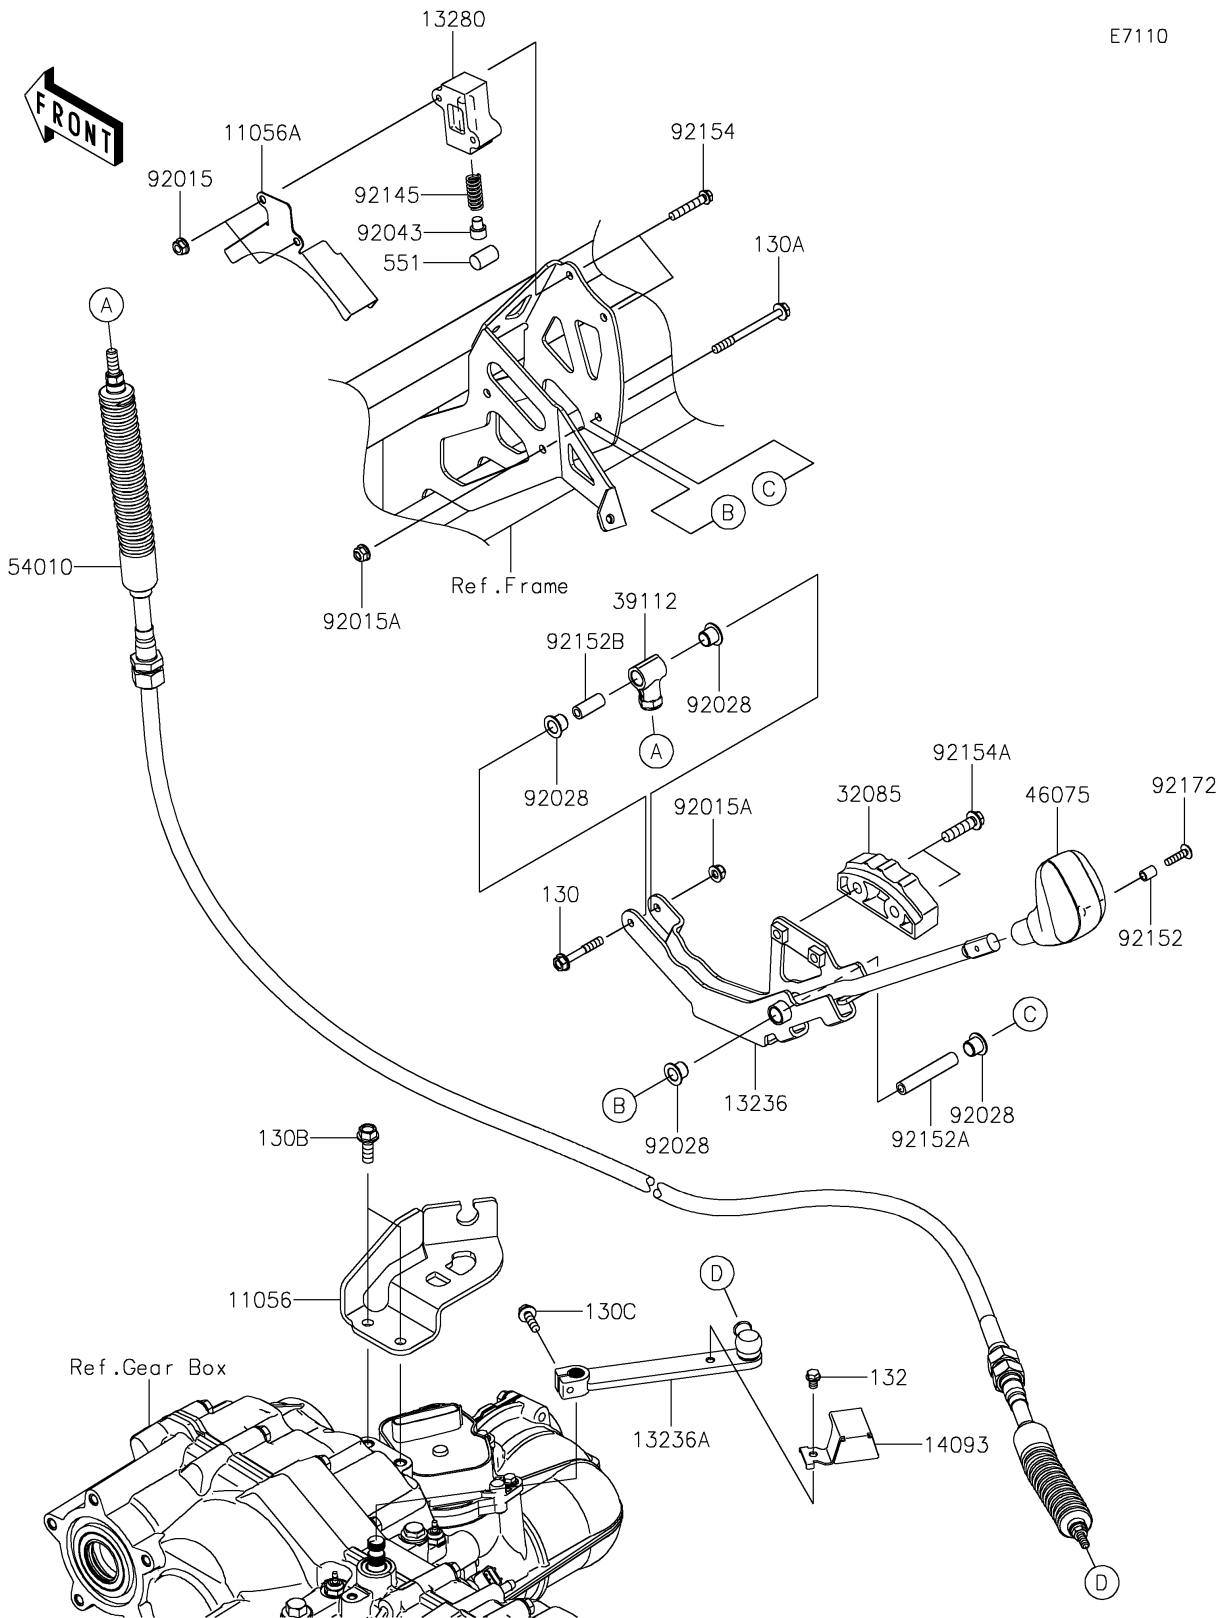

2026 MULE PRO-FXT™ 1000 LE CAMO

PARTS DIAGRAM

Control

2026 MULE PRO-FXT™ 1000 LE CAMO

PARTS LIST

Control

ITEM NAME	PART NUMBER	QUANTITY
-----------	-------------	----------
