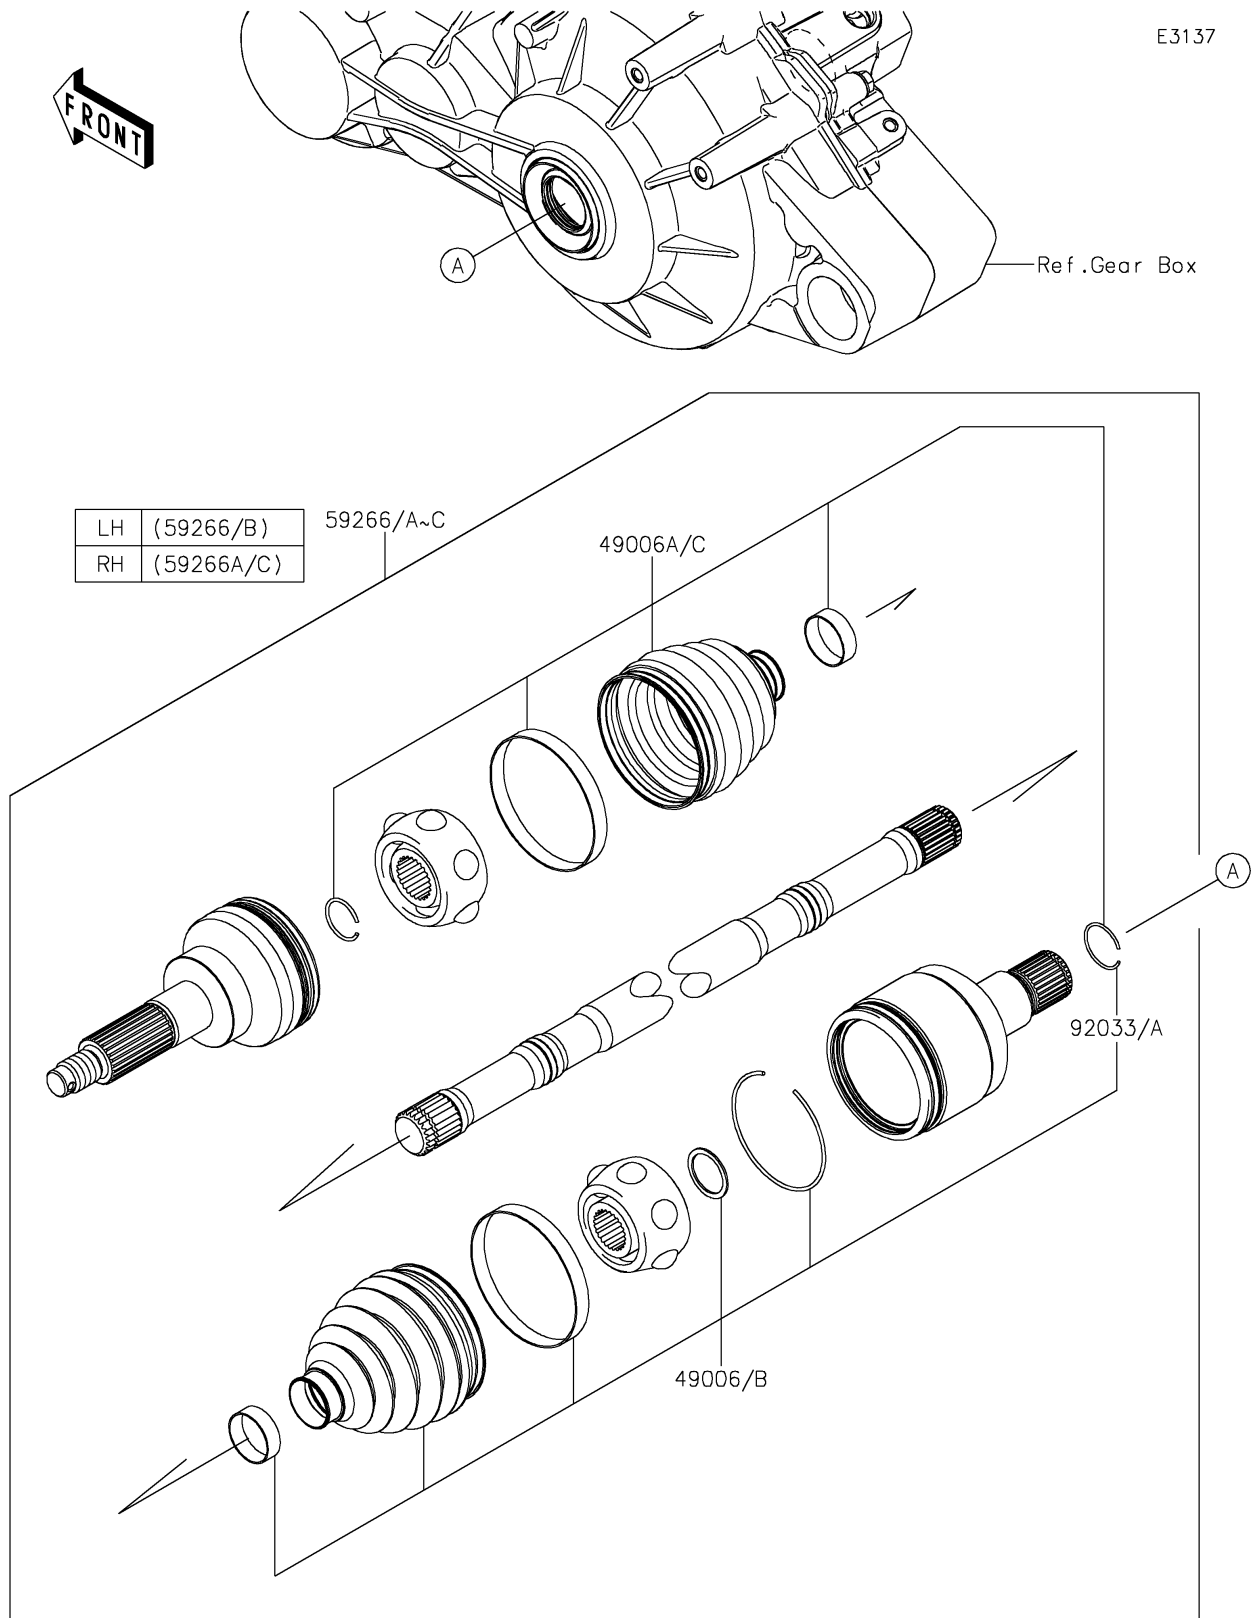

2024 MULE PRO-FXT™ 1000 LE CAMO

PARTS DIAGRAM

Drive Shaft-Rear

2024 MULE PRO-FXT™ 1000 LE CAMO

PARTS LIST

Drive Shaft-Rear

ITEM NAME	PART NUMBER	QUANTITY
-----------	-------------	----------
