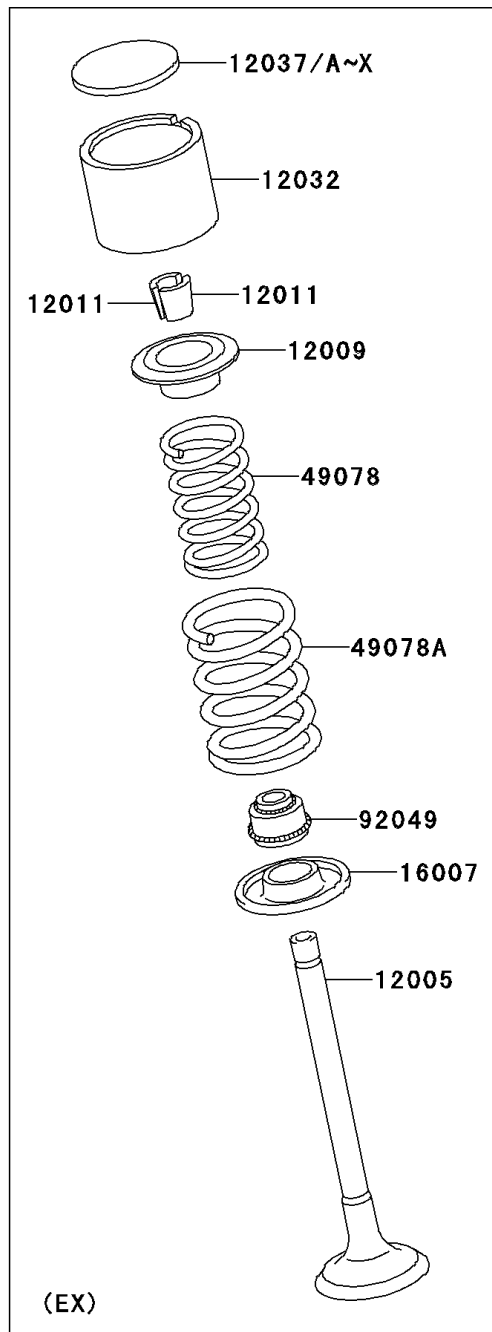

2014 KLR™ 650

PARTS DIAGRAM

Valve(s)

E1210

2014 KLR™ 650

PARTS LIST

Valve(s)

ITEM NAME

PART NUMBER

QUANTITY
