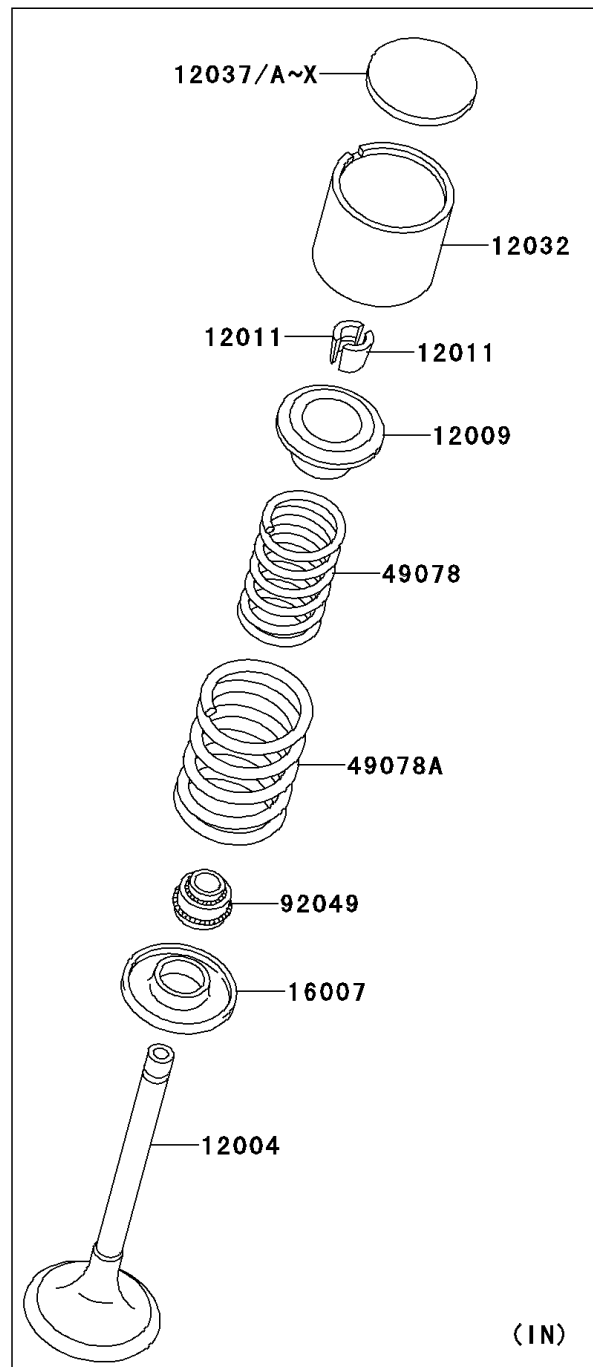

2014 KLR™ 650

PARTS DIAGRAM

Valve(s)

E1210

2014 KLR™ 650

PARTS LIST

Valve(s)

ITEM NAME

PART NUMBER

QUANTITY
