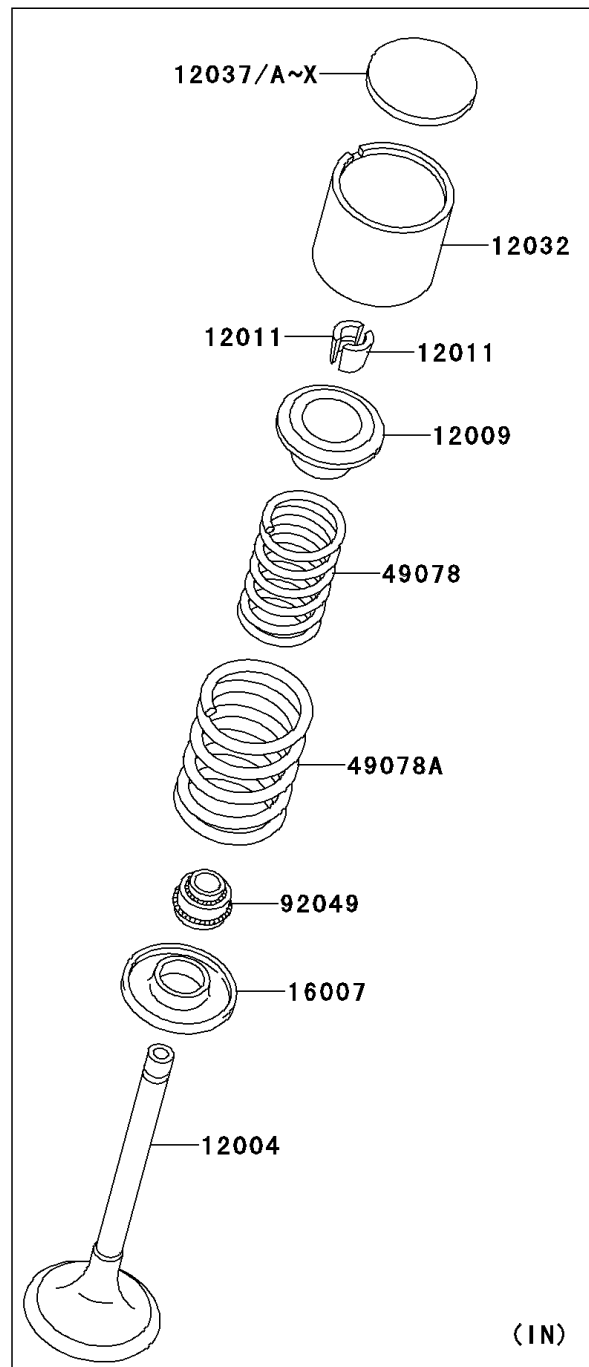

2014 KLR™ 650

PARTS DIAGRAM

Valve(s)

E1210

2014 KLR™ 650

PARTS LIST

Valve(s)

ITEM NAME

PART NUMBER

QUANTITY
