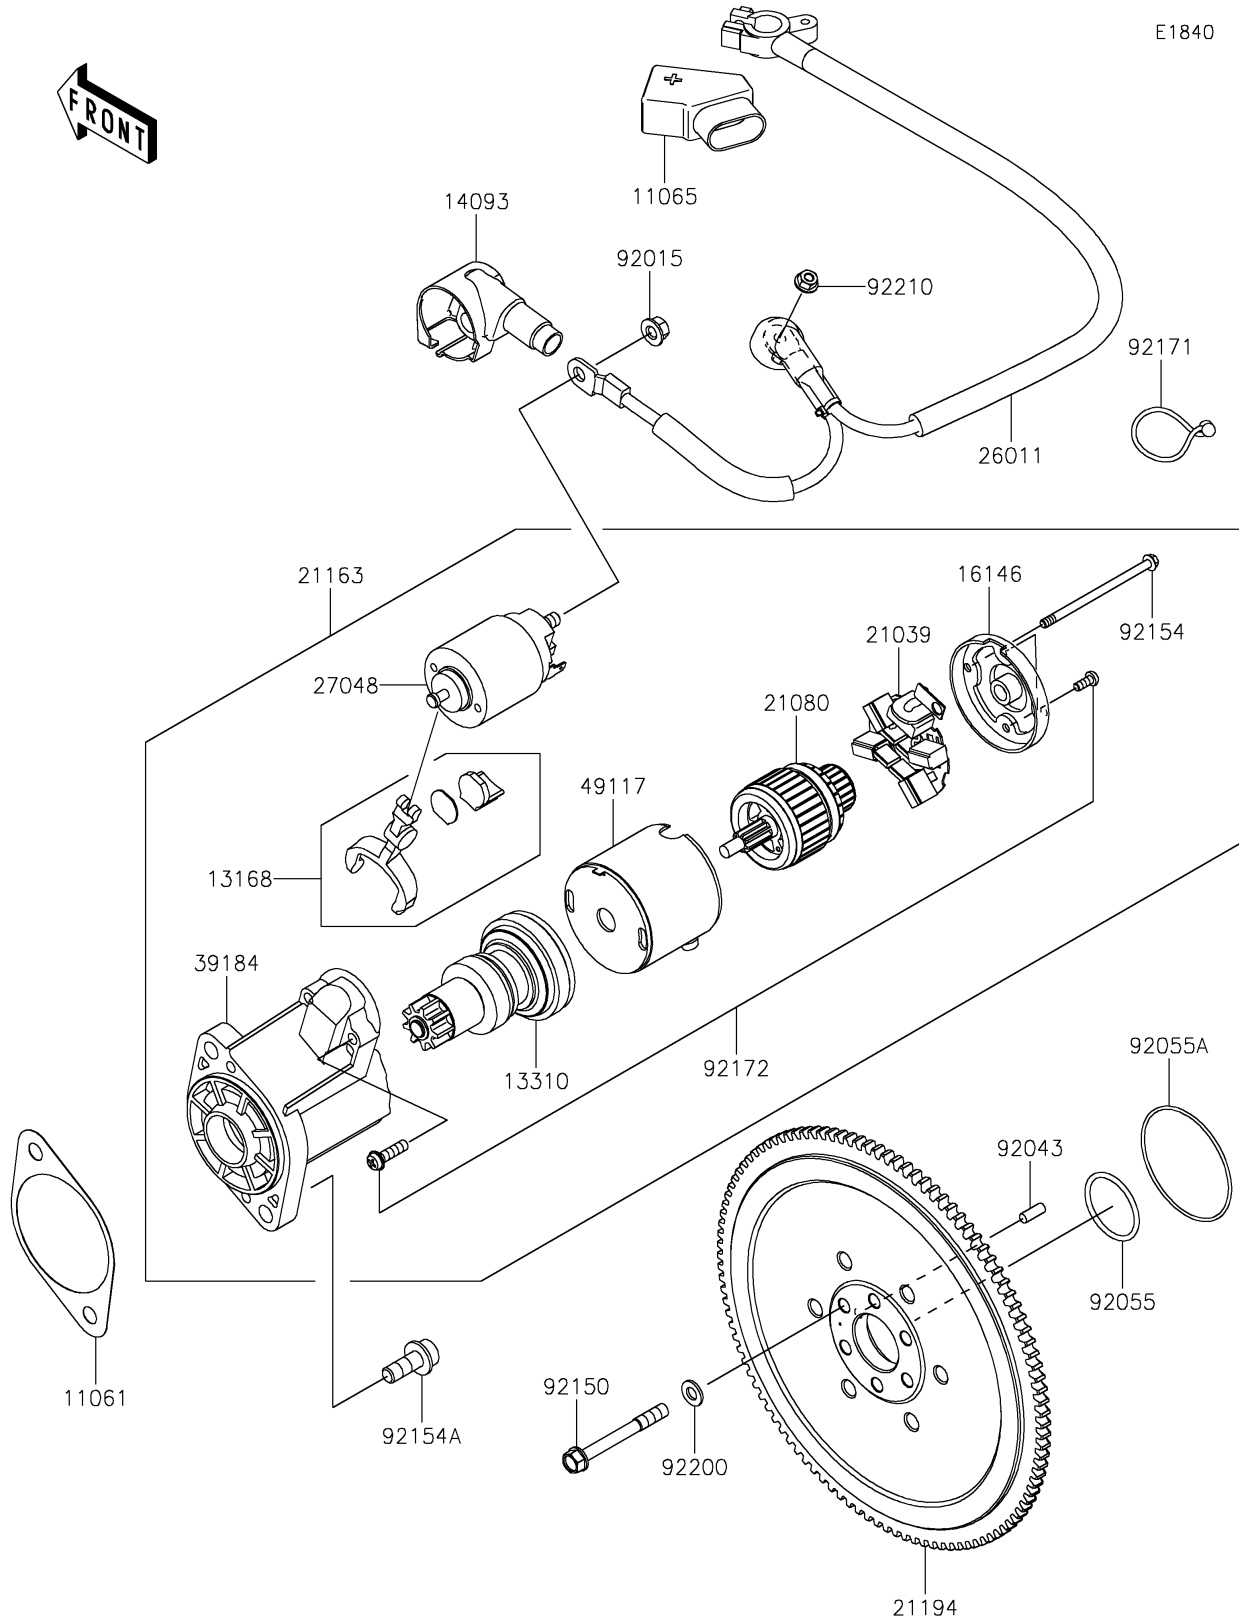

2026 MULE PRO-FXT™ 1000 LE CAMO

PARTS DIAGRAM

Starter Motor

2026 MULE PRO-FXT™ 1000 LE CAMO

PARTS LIST

Starter Motor

ITEM NAME	PART NUMBER	QUANTITY
-----------	-------------	----------
