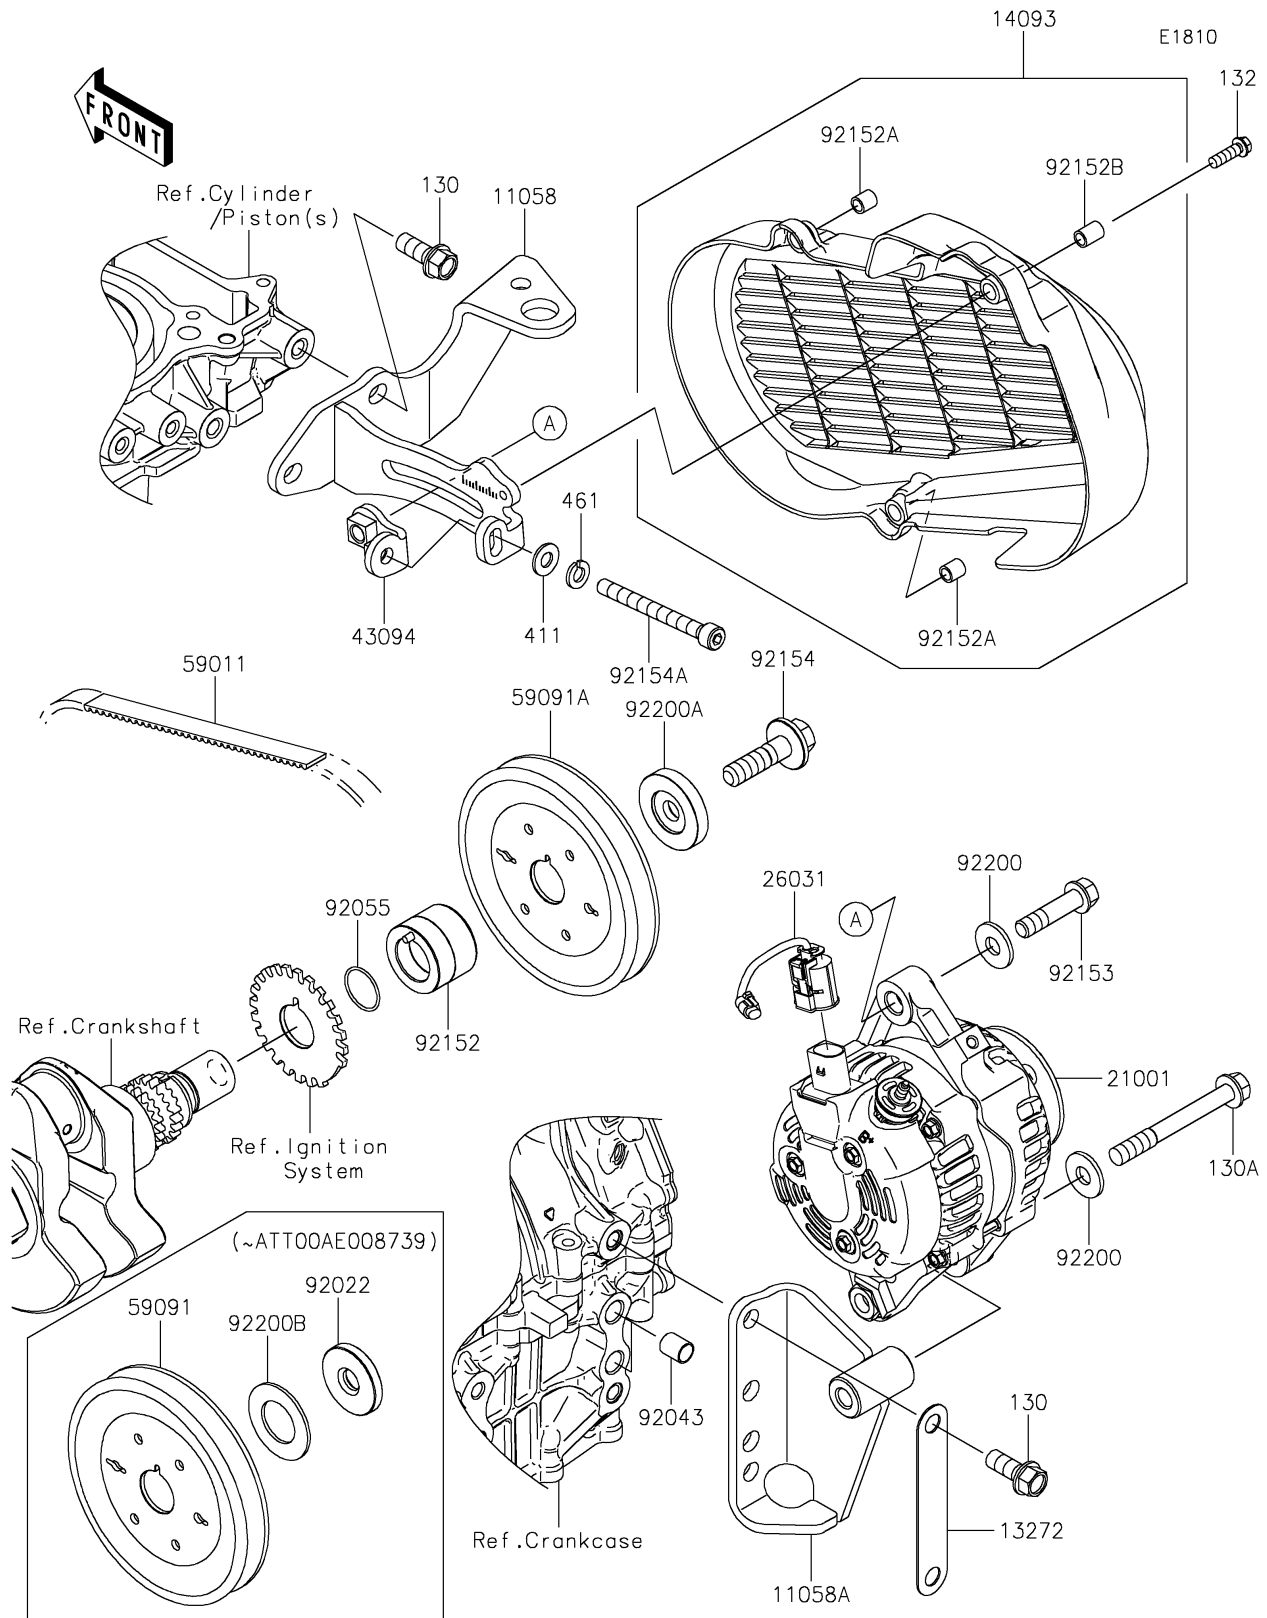

2026 MULE PRO-FXT™ 1000 LE CAMO

PARTS DIAGRAM

Generator

2026 MULE PRO-FXT™ 1000 LE CAMO

Kawasaki
Let the Good Times Roll®

PARTS LIST

Generator

ITEM NAME	PART NUMBER	QUANTITY
-----------	-------------	----------
