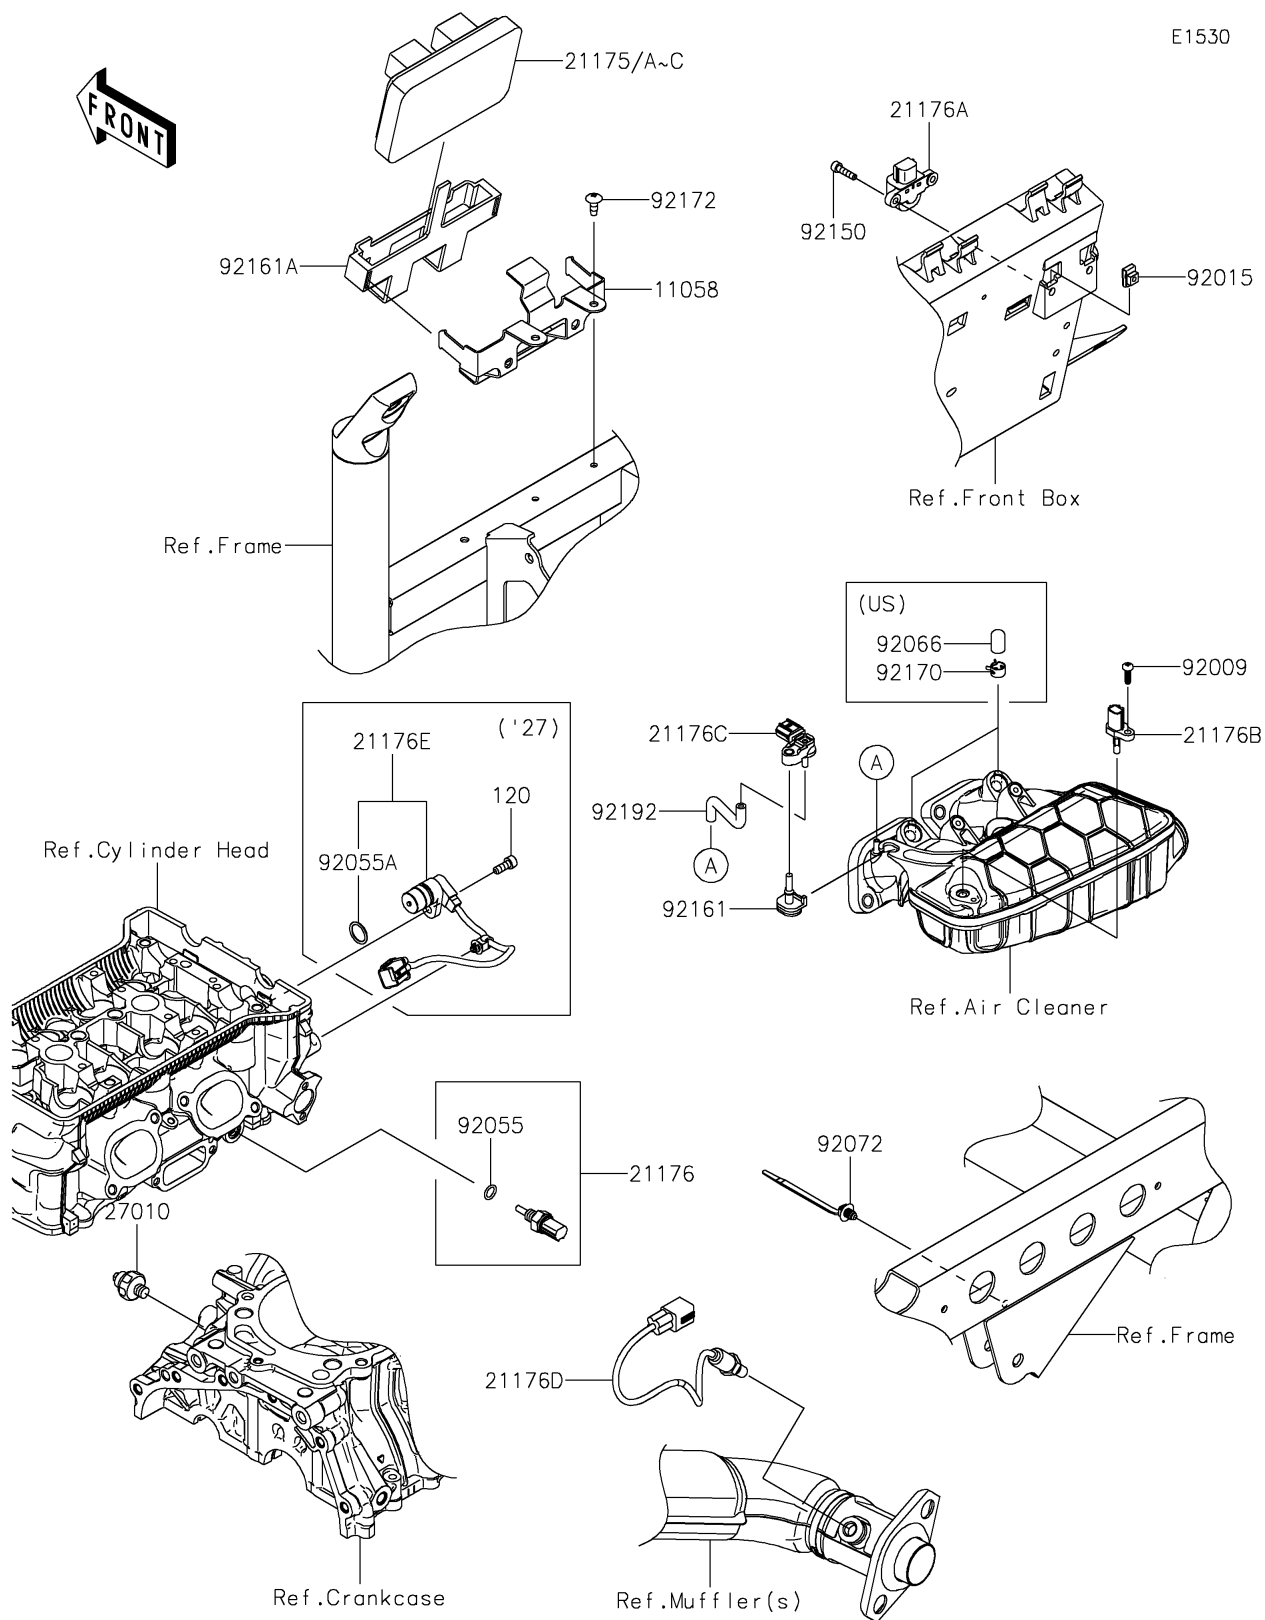

2026 MULE PRO-FXT™ 1000 LE CAMO

PARTS DIAGRAM

Fuel Injection

E1530

2026 MULE PRO-FXT™ 1000 LE CAMO

PARTS LIST Fuel Injection

ITEM NAME	PART NUMBER	QUANTITY
-----------	-------------	----------
