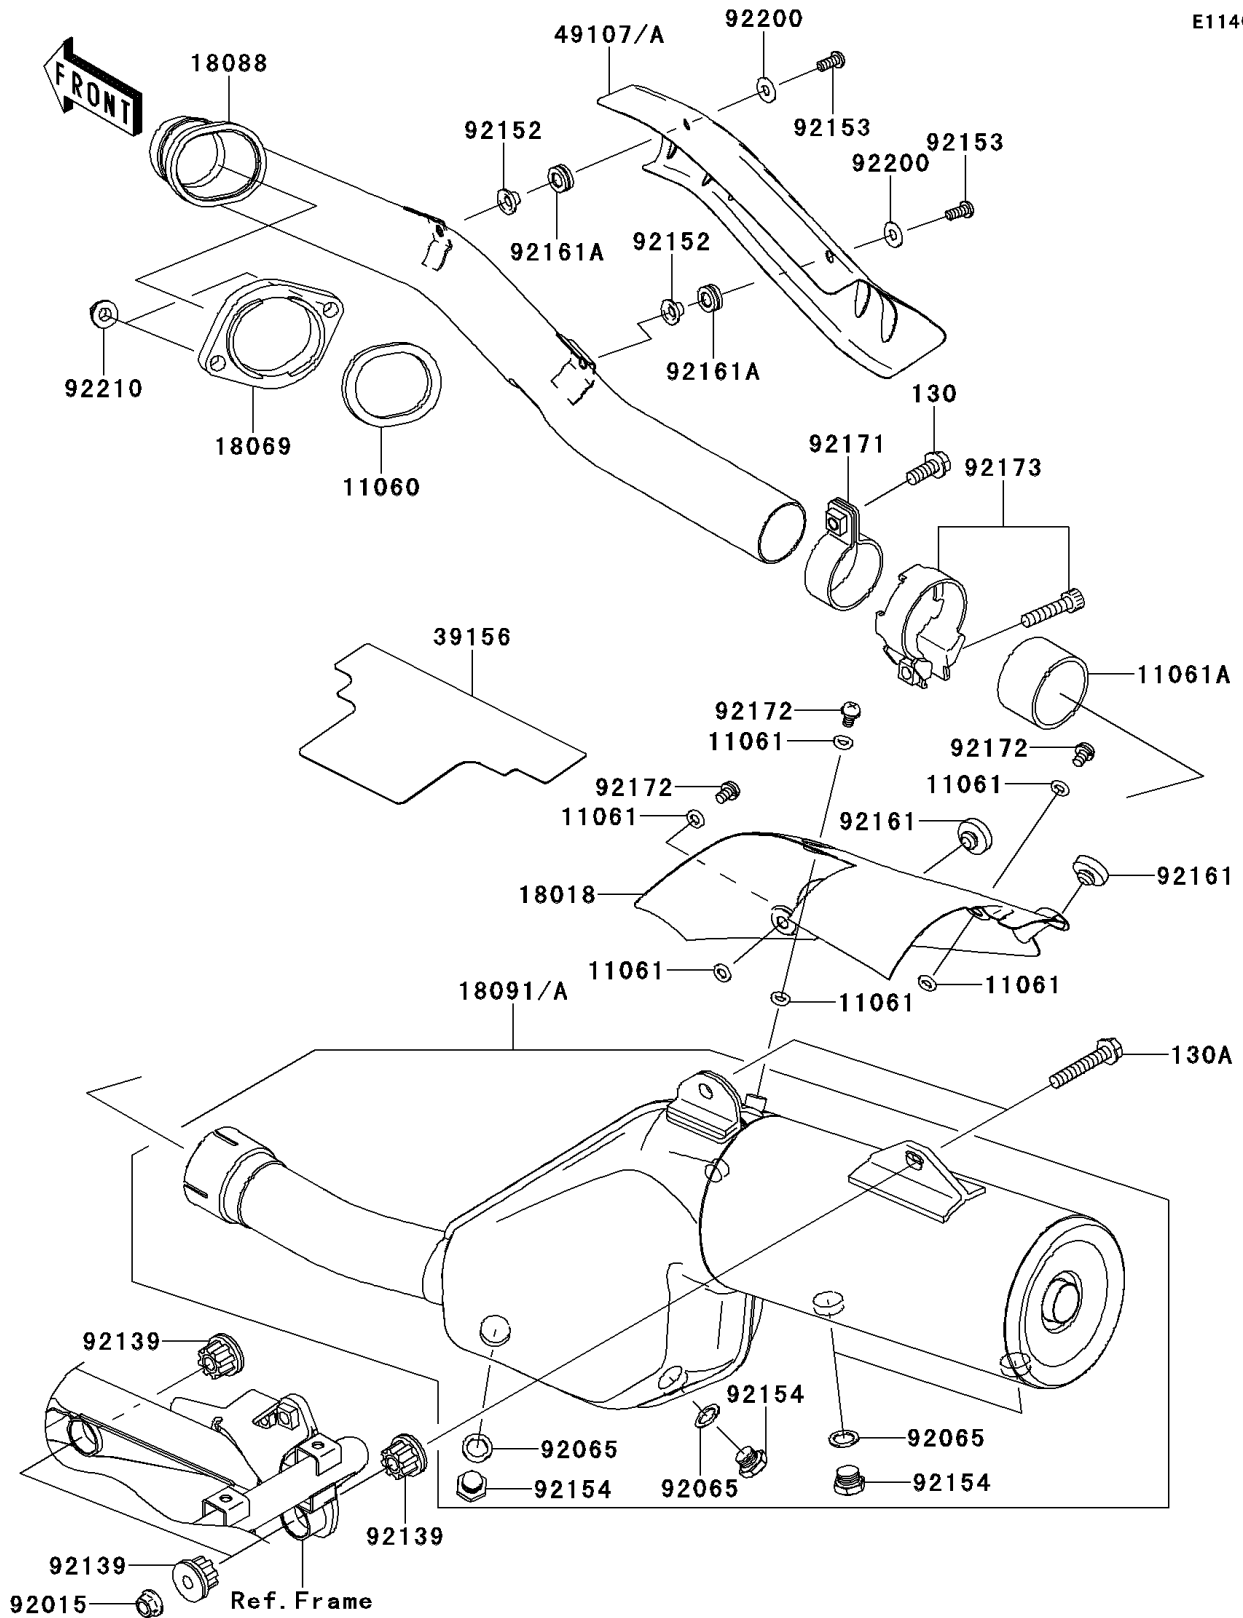

2014 KLR™ 650

PARTS DIAGRAM

Muffler(s)

E1140

2014 KLR™ 650

PARTS LIST

Muffler(s)

Kawasaki

Let the Good Times Roll®

ITEM NAME

PART NUMBER

QUANTITY
