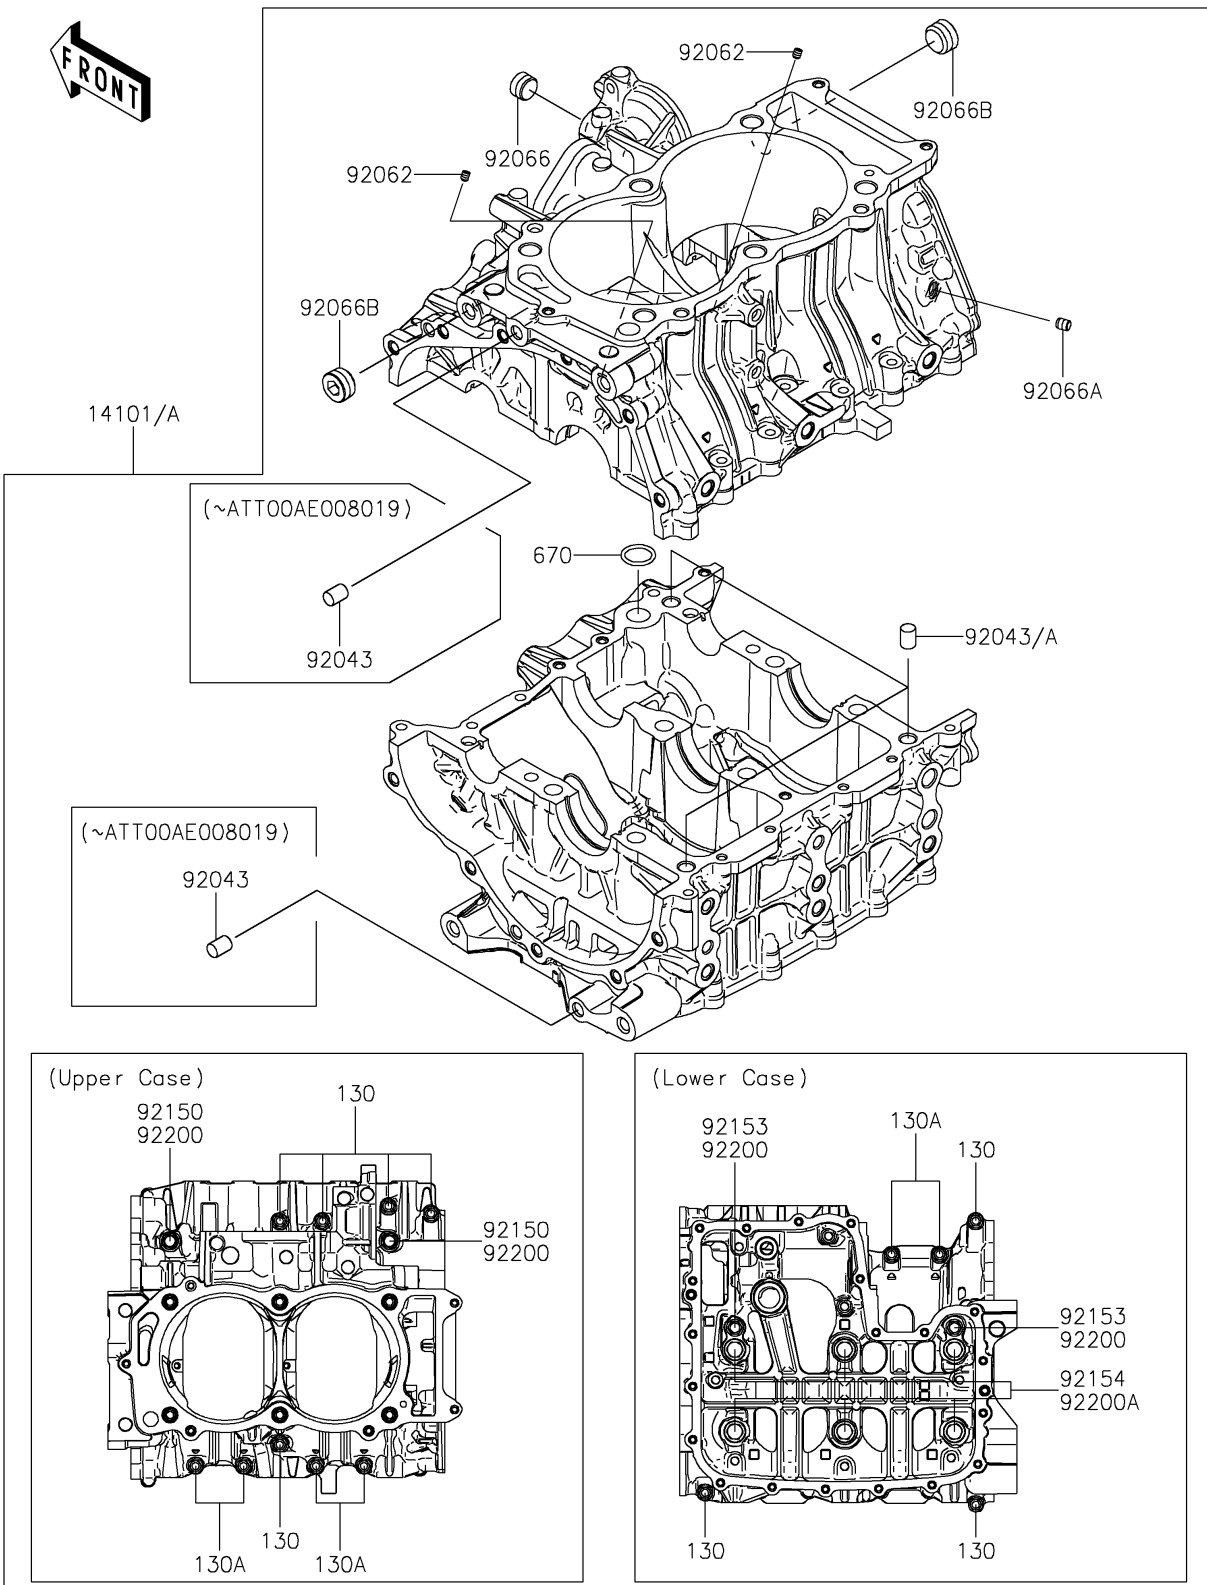

2026 MULE PRO-FXT™ 1000 LE CAMO

PARTS DIAGRAM

Crankcase

E1411

2026 MULE PRO-FXT™ 1000 LE CAMO

PARTS LIST

Crankcase

ITEM NAME	PART NUMBER	QUANTITY
-----------	-------------	----------
