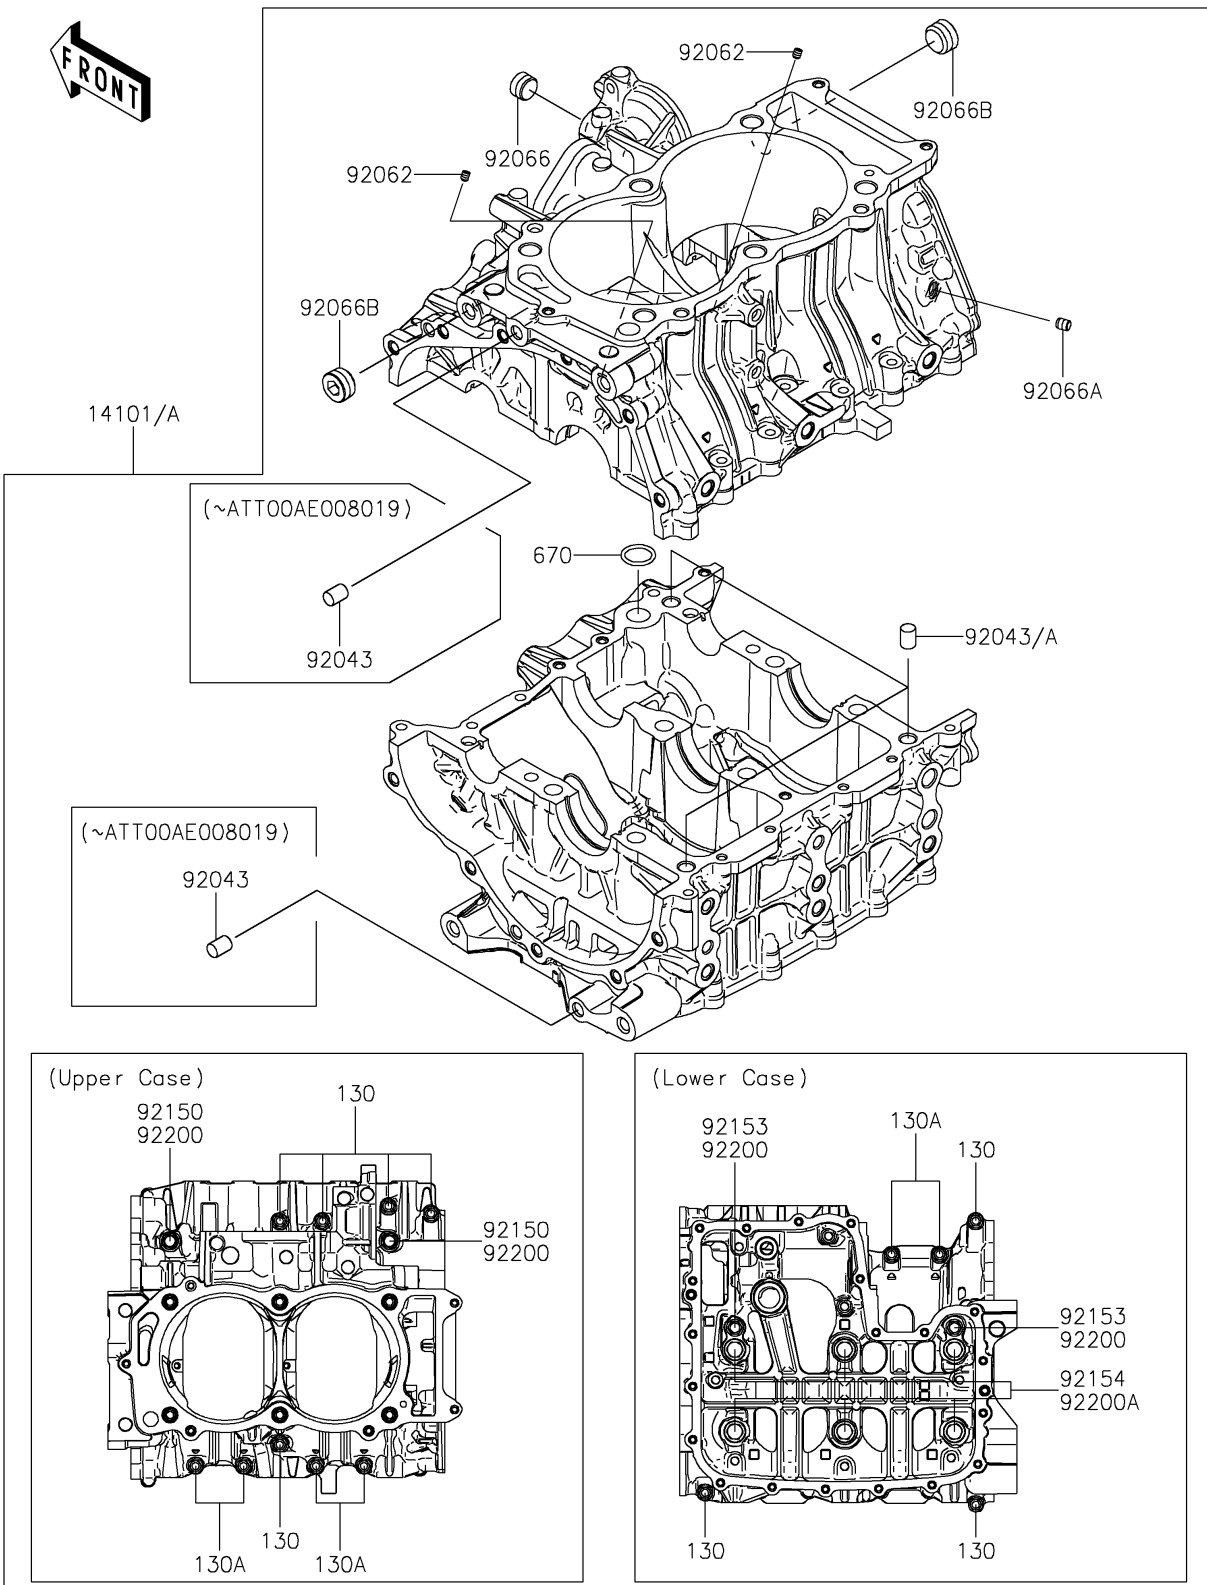

## PARTS DIAGRAM

### Crankcase

E1411

## PARTS LIST

### Crankcase

ITEM NAME	PART NUMBER	QUANTITY
SET-CRANKCASE (Ref # 14101A)	14101-0040	1
PIN,10X14 (Ref # 92043A)	92043-1506	3
NOZZLE (Ref # 92062)	92062-0004	2
PLUG (Ref # 92066)	92066-0836	1
PLUG,OIL LINE,7.2X8 (Ref # 92066A)	92066-1012	1
PLUG (Ref # 92066B)	92066-3779	2
BOLT,8X70 (Ref # 92150)	92150-1483	2
BOLT,FLANGED,8X90 (Ref # 92153)	92153-1632	2
BOLT (Ref # 92154)	92154-3912	6
WASHER,8.2X16X1.6 (Ref # 92200)	92200-0047	4
WASHER,11.5X20.5X3.2 (Ref # 92200A)	92200-0727	6
BOLT-FLANGED,6X55 (Ref # 130)	130CA0655	8
BOLT-FLANGED,6X45 (Ref # 130A)	130CB0645	6
O RING,18MM (Ref # 670)	670D2018	1