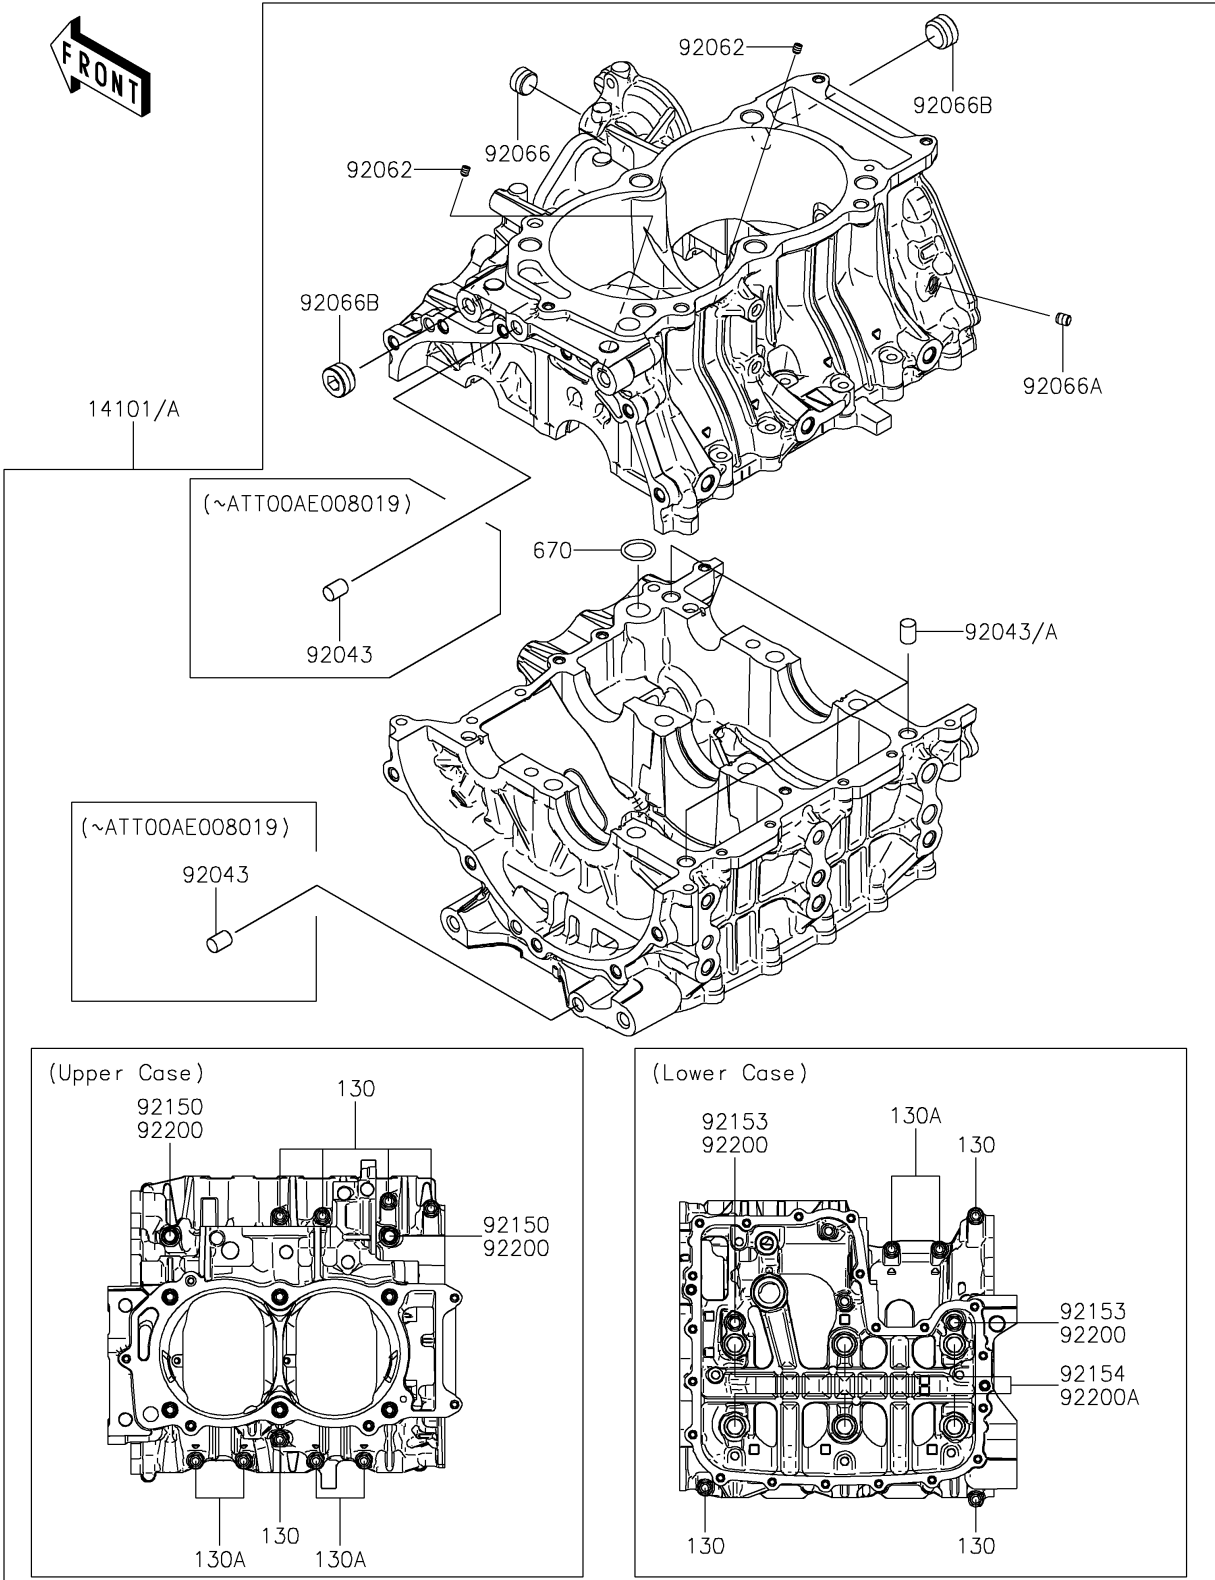

2024 MULE PRO-FXT™ 1000 LE CAMO

PARTS DIAGRAM

Crankcase

E1411

2024 MULE PRO-FXT™ 1000 LE CAMO

PARTS LIST

Crankcase

ITEM NAME	PART NUMBER	QUANTITY
SET-CRANKCASE (Ref # 14101)	14101-0012	1
SET-CRANKCASE (Ref # 14101A)	14101-0040	1
PIN,10X14 (Ref # 92043)	92043-1506	5
NOZZLE (Ref # 92062)	92062-0004	2
PLUG (Ref # 92066)	92066-0836	1
PLUG,OIL LINE,7.2X8 (Ref # 92066A)	92066-1012	1
PLUG (Ref # 92066B)	92066-3779	2
BOLT,8X70 (Ref # 92150)	92150-1483	2
BOLT,FLANGED,8X90 (Ref # 92153)	92153-1632	2
BOLT (Ref # 92154)	92154-3912	6
WASHER,8.2X16X1.6 (Ref # 92200)	92200-0047	4
WASHER,11.5X20.5X3.2 (Ref # 92200A)	92200-0727	6
BOLT-FLANGED,6X55 (Ref # 130)	130CA0655	8
BOLT-FLANGED,6X45 (Ref # 130A)	130CB0645	6
O RING,18MM (Ref # 670)	670D2018	1