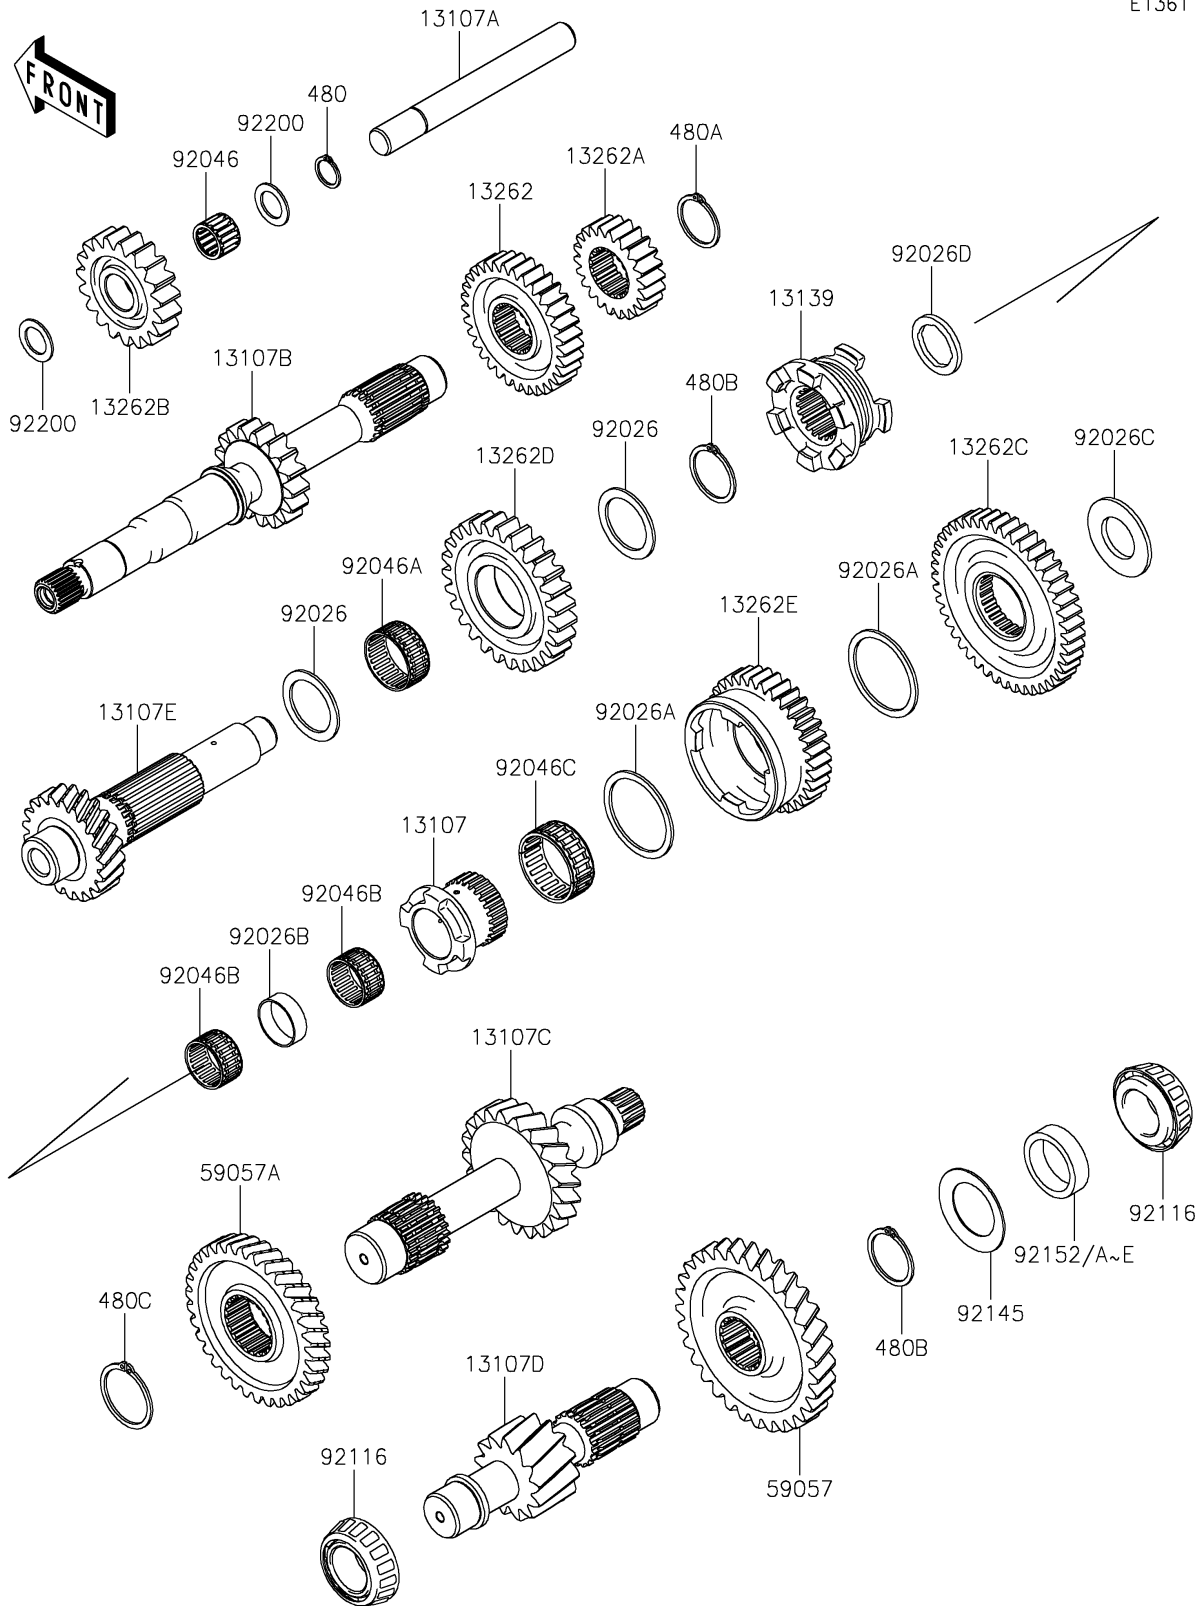

2026 MULE PRO-FXT™ 1000 LE CAMO

PARTS DIAGRAM

Transmission

E1361

2026 MULE PRO-FXT™ 1000 LE CAMO

PARTS LIST

Transmission

ITEM NAME	PART NUMBER	QUANTITY
-----------	-------------	----------
