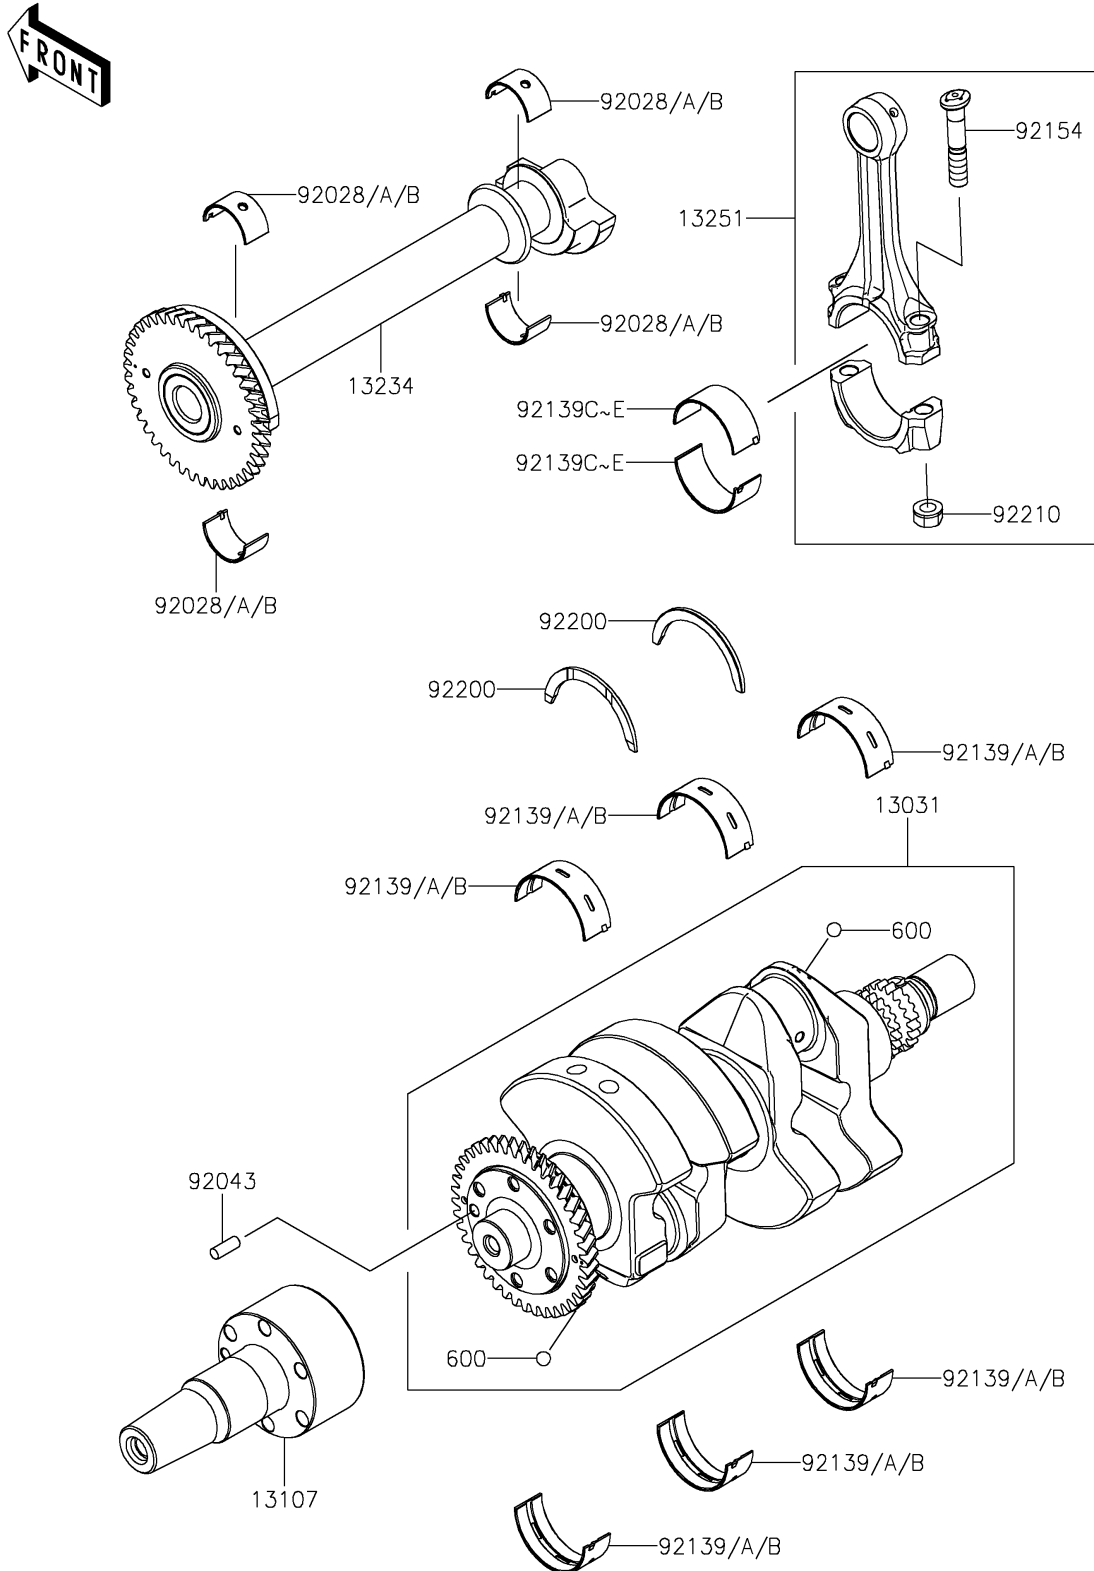

2026 MULE PRO-FXT™ 1000 LE CAMO

PARTS DIAGRAM

Crankshaft

E1321

2026 MULE PRO-FXT™ 1000 LE CAMO

PARTS LIST

Crankshaft

ITEM NAME	PART NUMBER	QUANTITY
-----------	-------------	----------
