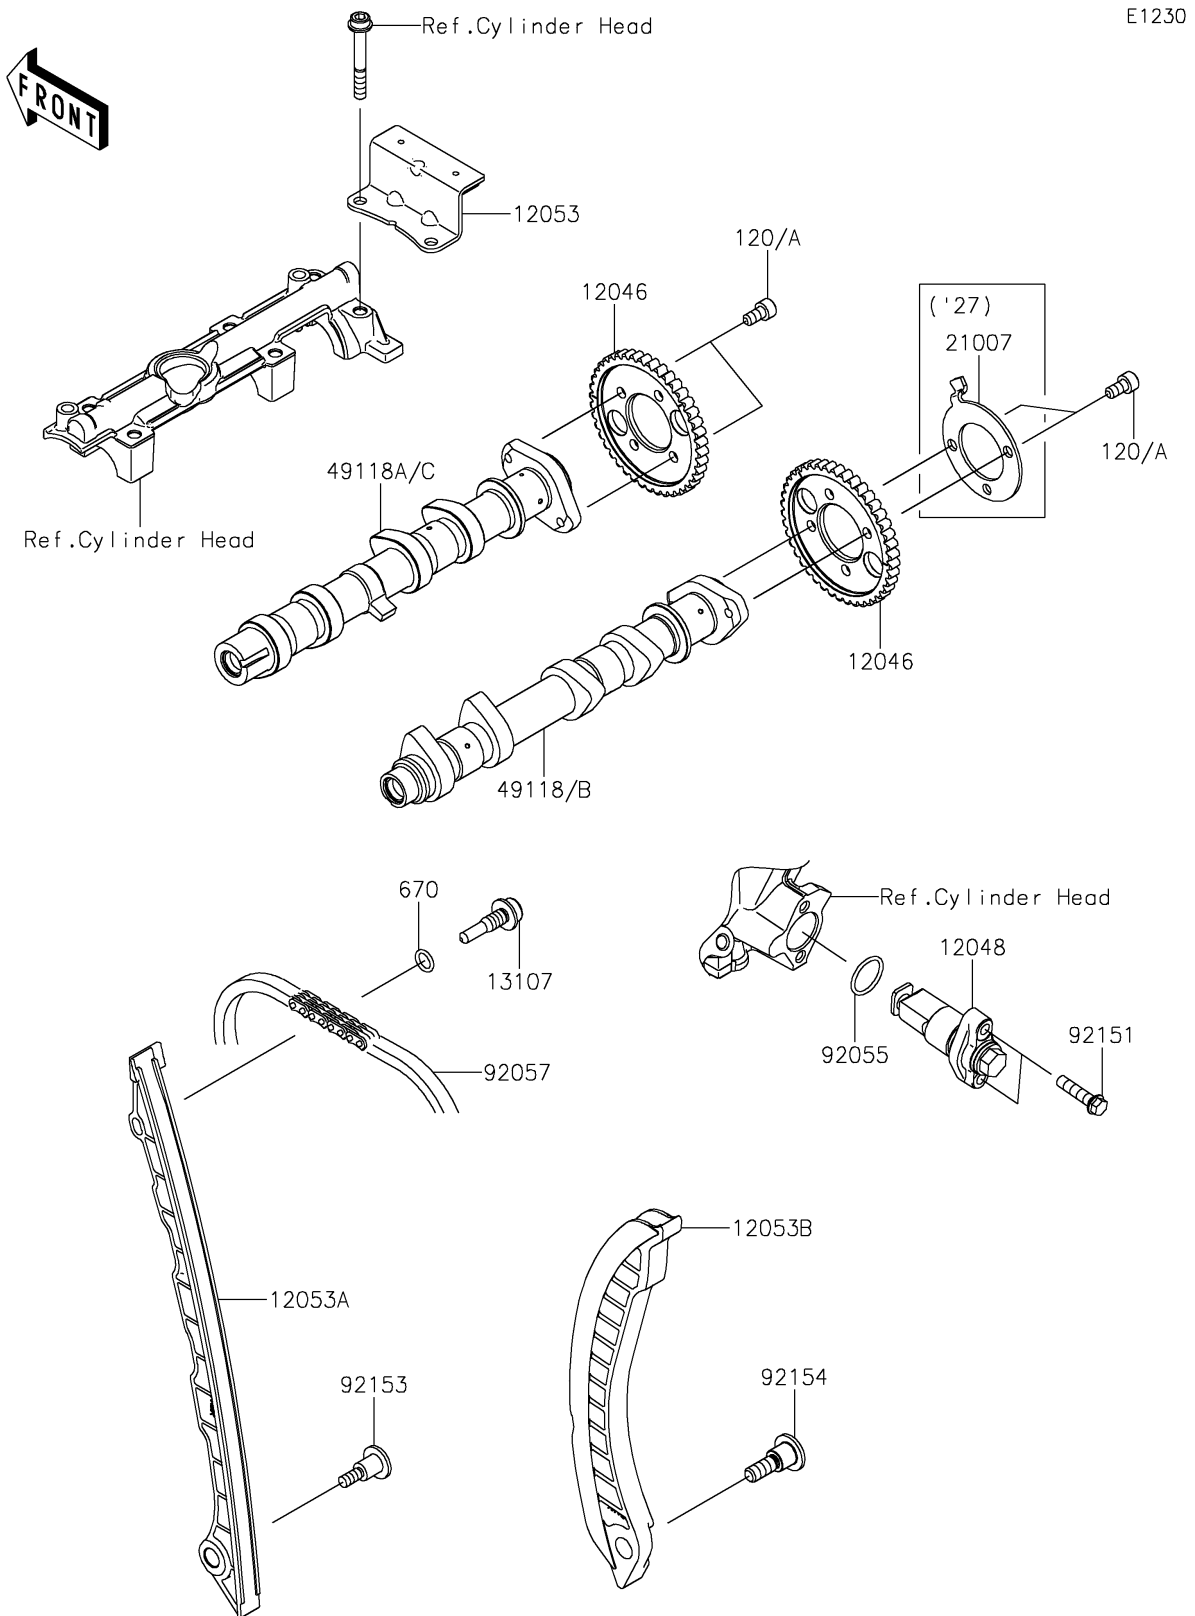

2025 MULE PRO-FXR 1000

PARTS DIAGRAM

Camshaft(s)/Tensioner

2025 MULE PRO-FXR 1000

PARTS LIST

Camshaft(s)/Tensioner

ITEM NAME	PART NUMBER	QUANTITY
-----------	-------------	----------
