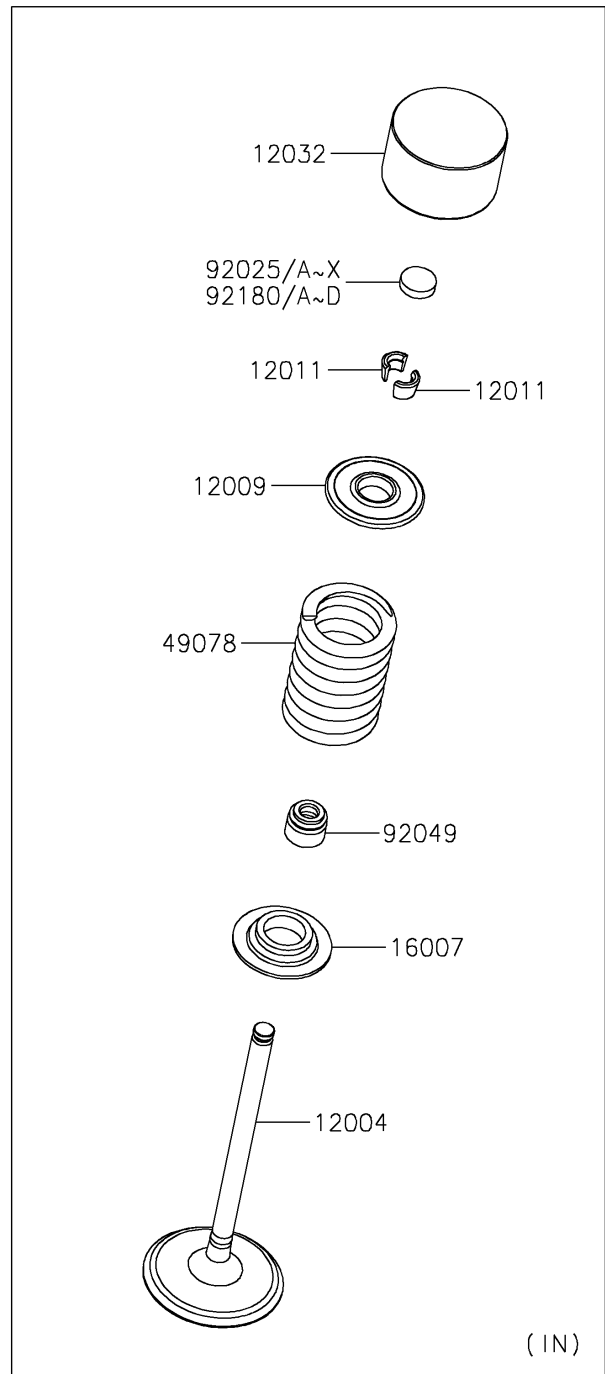

# 2026 MULE PRO-FXT™ 1000 LE CAMO

## PARTS DIAGRAM

Valve(s)

E1210

## PARTS LIST

Valve(s)

**ITEM NAME**

**PART NUMBER**

**QUANTITY**

---