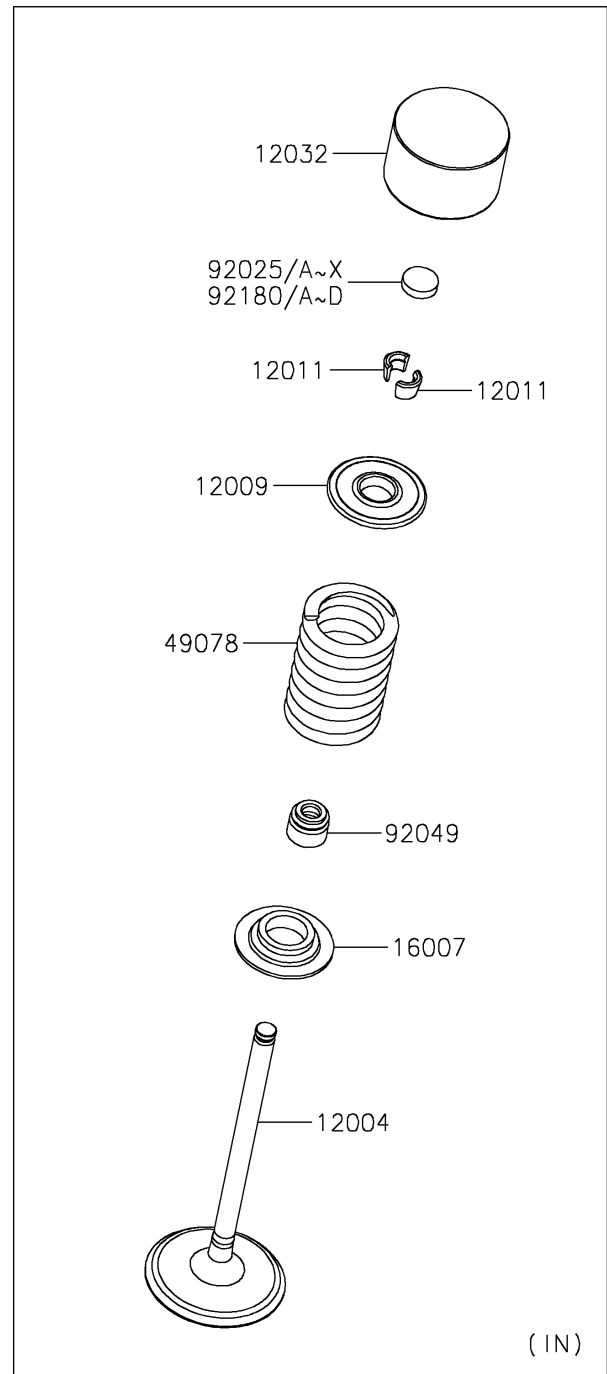

# 2025 MULE PRO-FXR 1000

## PARTS DIAGRAM

### Valve(s)

E1210

## PARTS LIST

Valve(s)

ITEM NAME	PART NUMBER	QUANTITY
-----------	-------------	----------

---