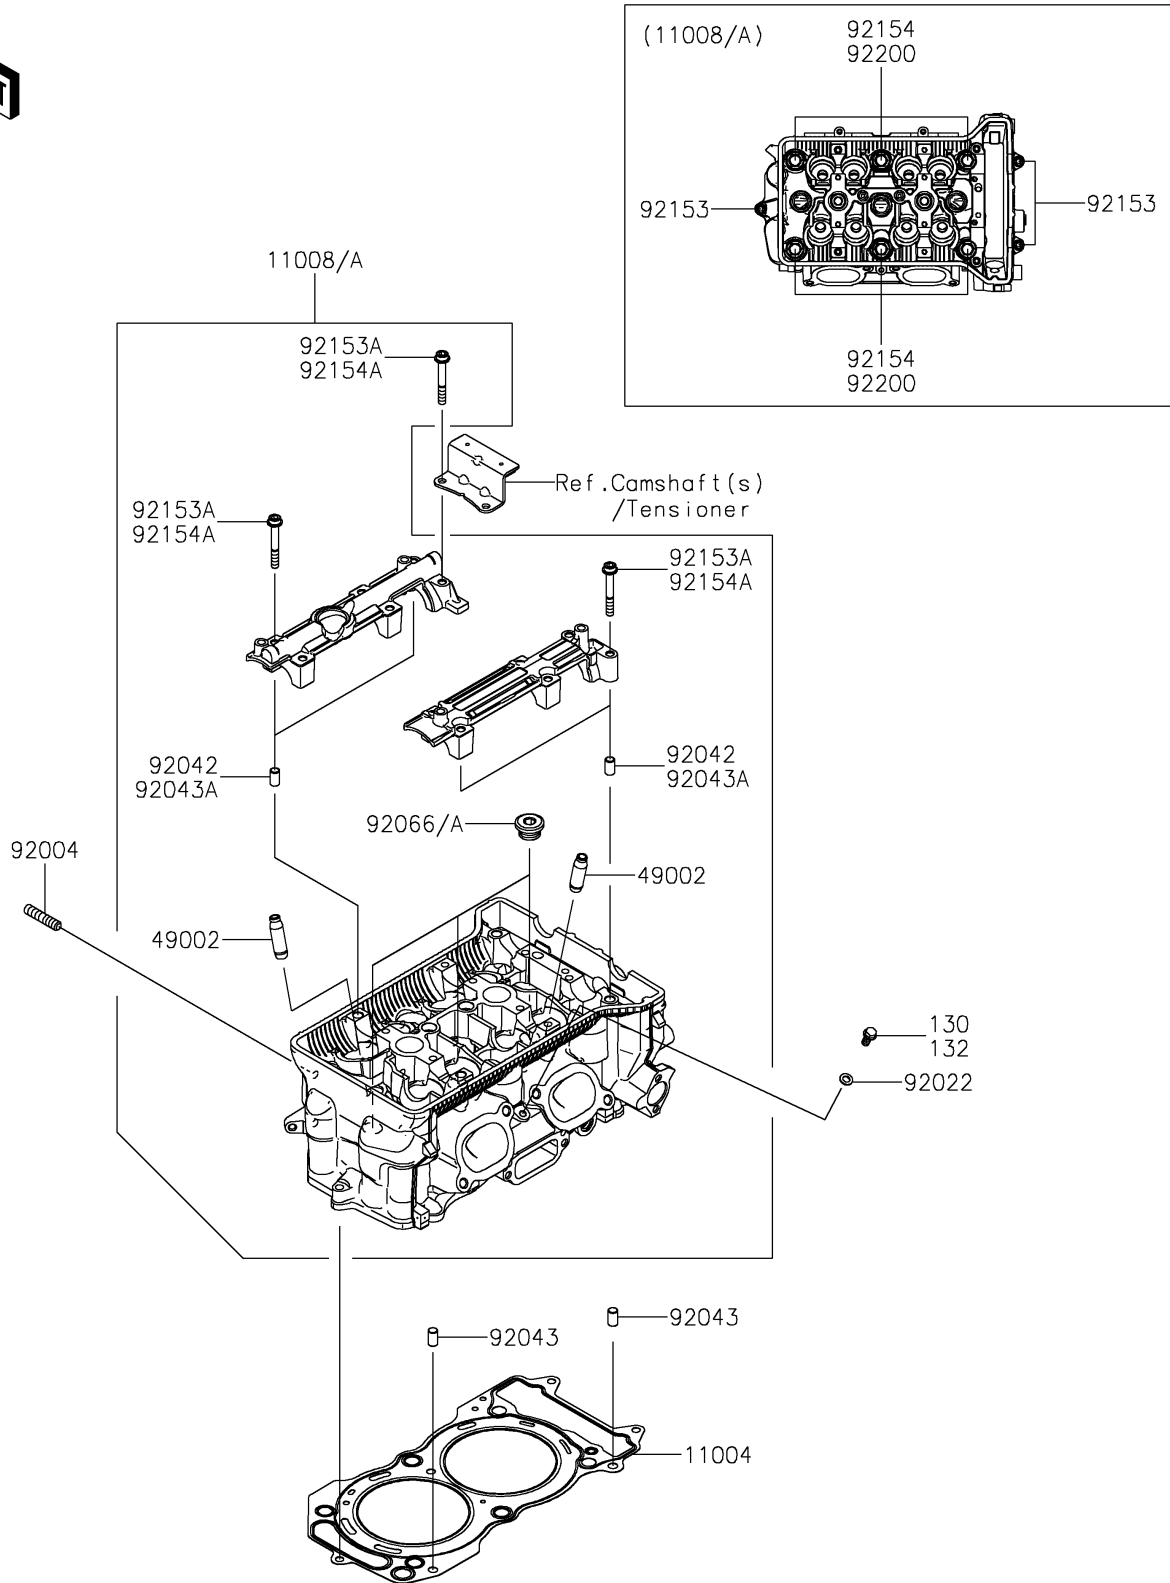

2026 MULE PRO-FXT™ 1000 LE CAMO

PARTS DIAGRAM

Cylinder Head

E1111

2026 MULE PRO-FXT™ 1000 LE CAMO

PARTS LIST Cylinder Head

ITEM NAME	PART NUMBER	QUANTITY
-----------	-------------	----------
