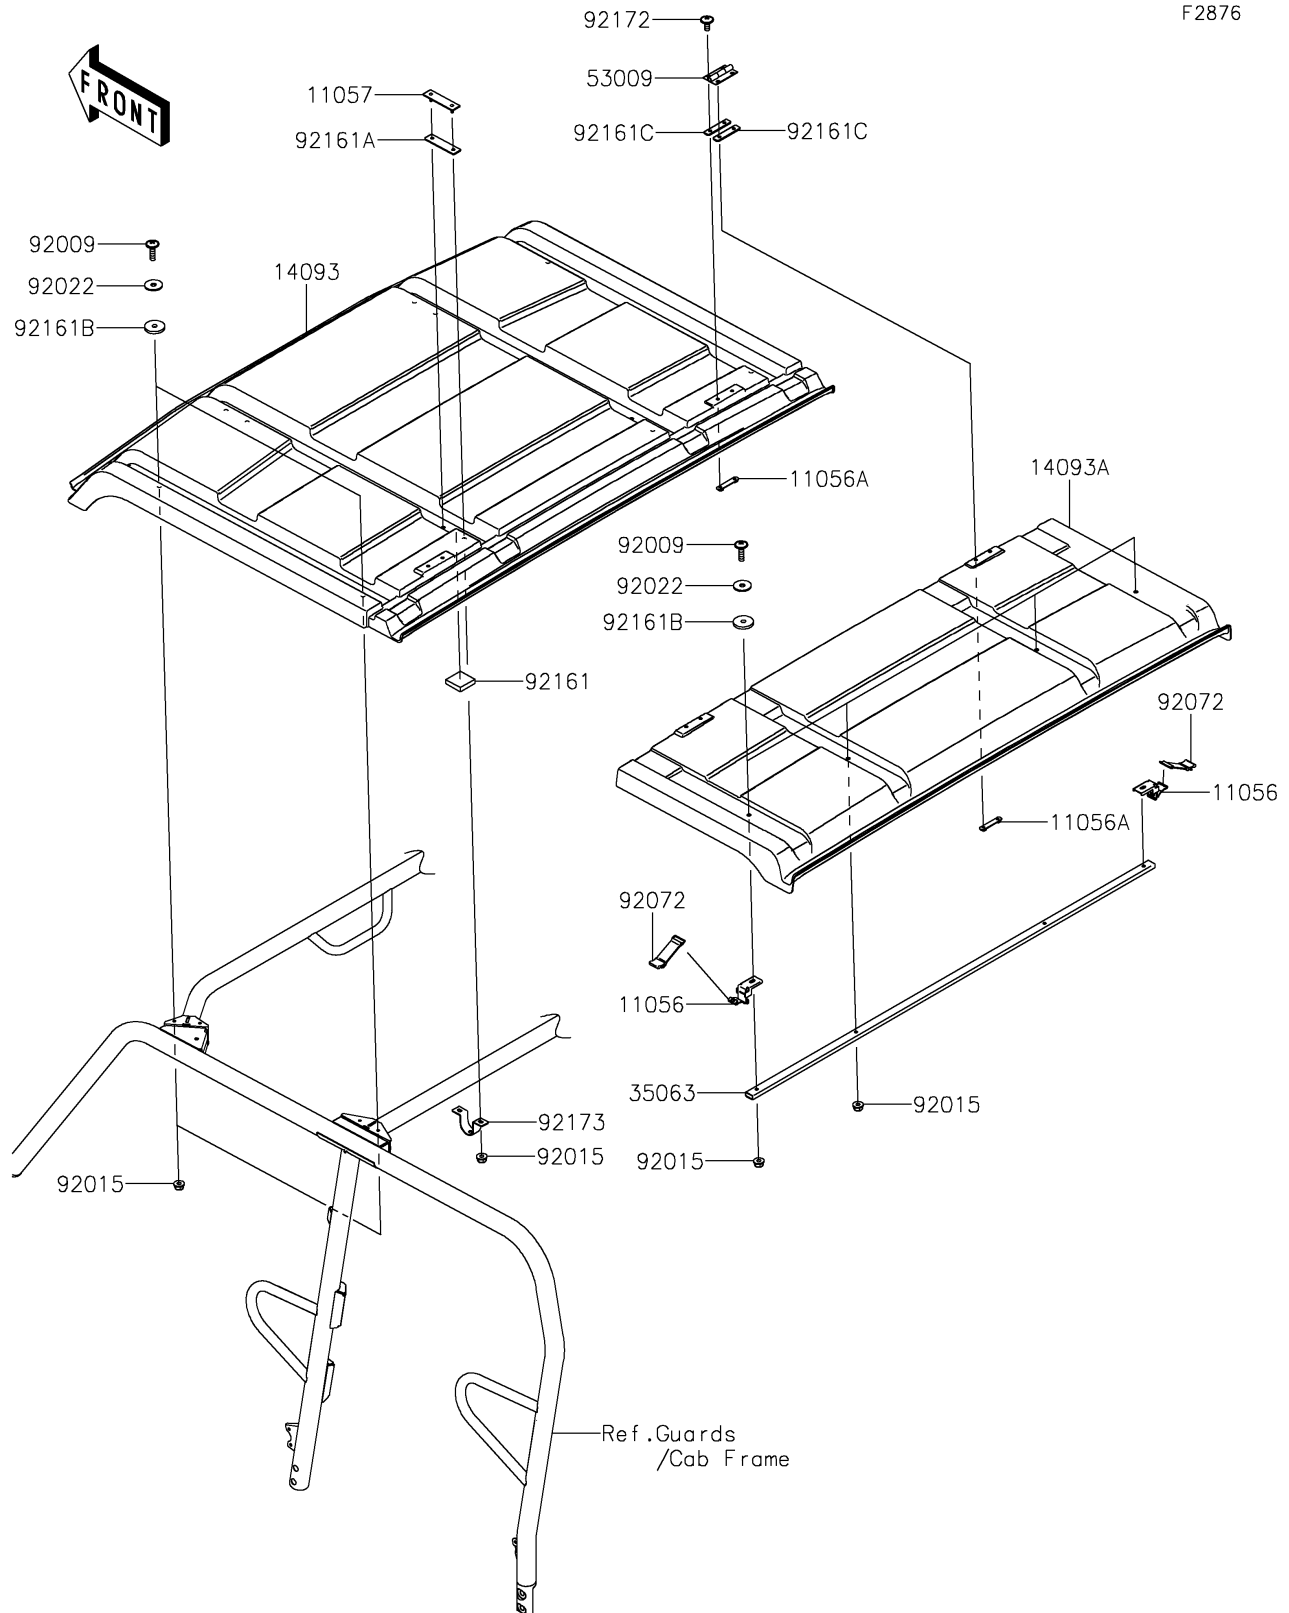

2025 MULE PRO-FXT 1000 LE

PARTS DIAGRAM

Sun Top

F2876

2025 MULE PRO-FXT 1000 LE

PARTS LIST

Sun Top

ITEM NAME

PART NUMBER

QUANTITY
