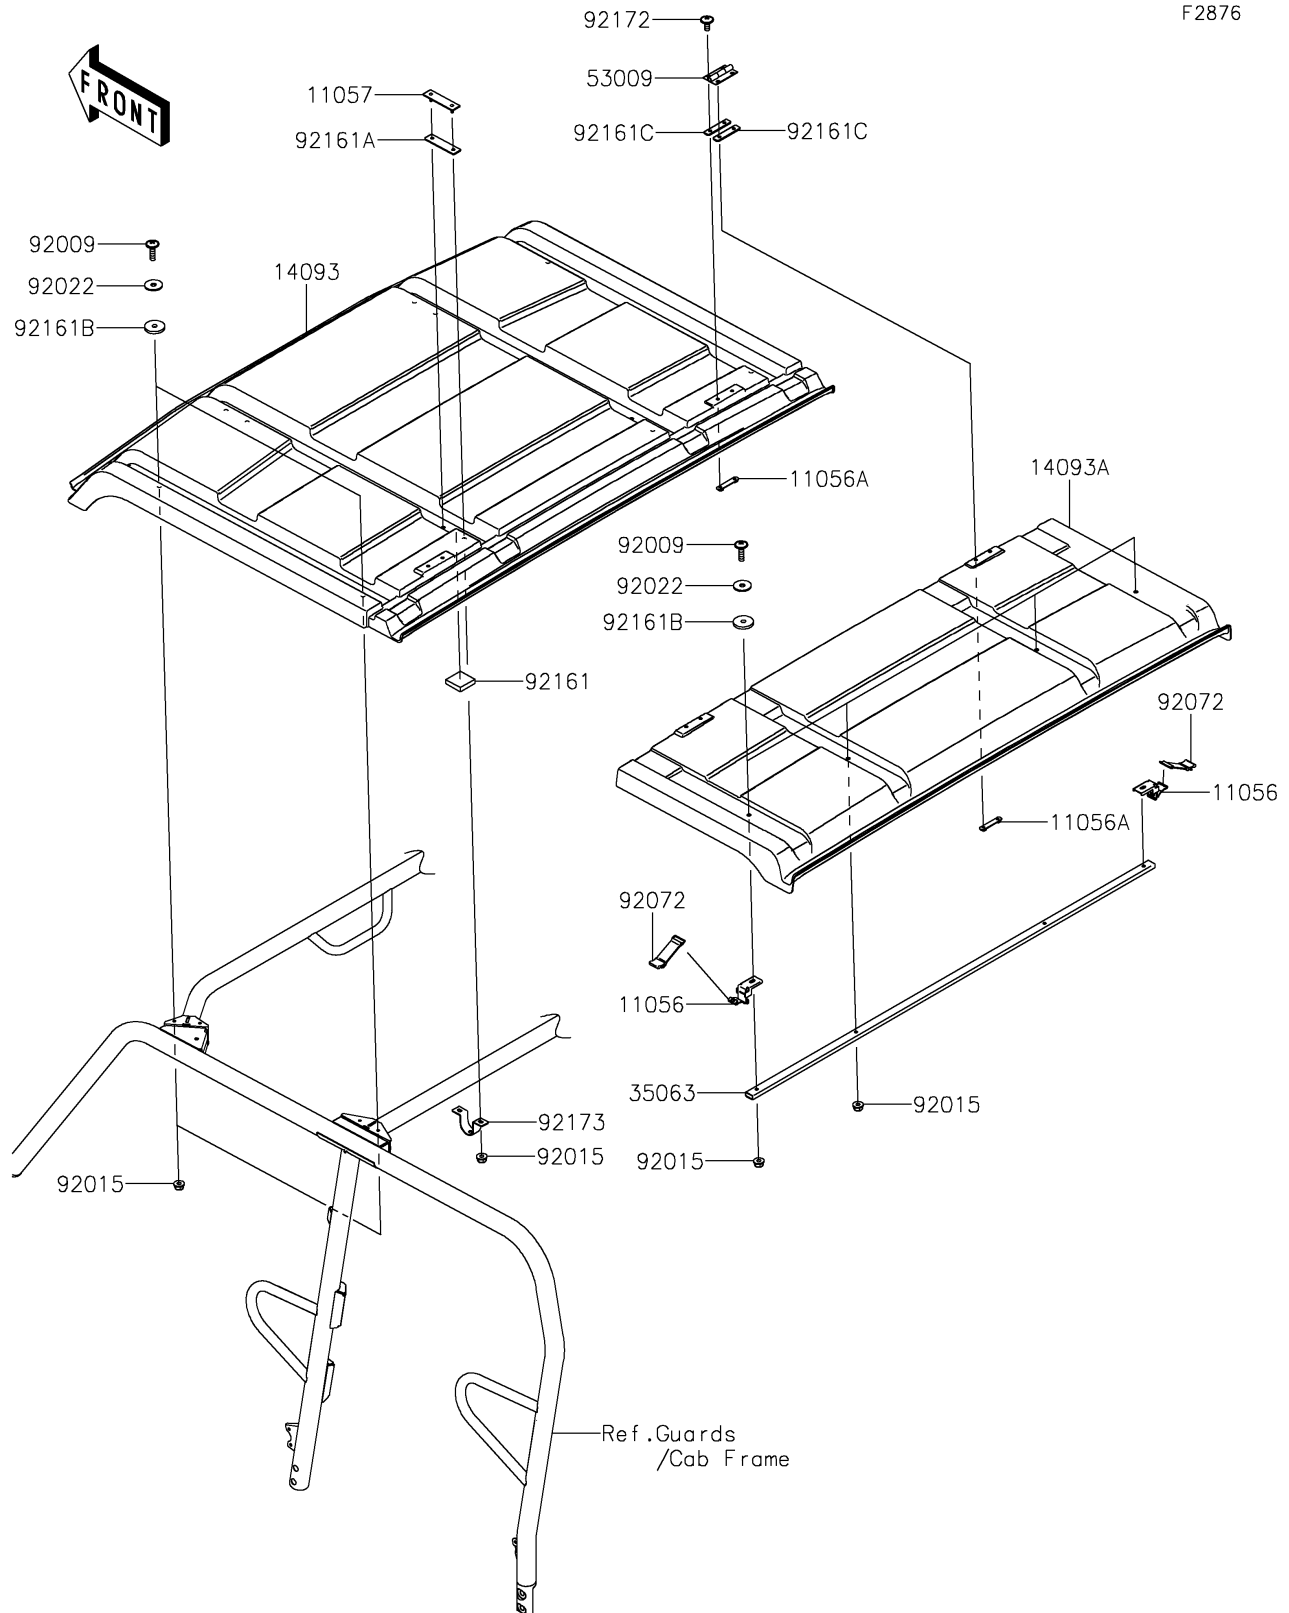

## PARTS DIAGRAM

### Sun Top

F2876

## PARTS LIST

### Sun Top

ITEM NAME	PART NUMBER	QUANTITY
BRACKET (Ref # 11056)	11056-3815	2
BRACKET (Ref # 11056A)	11056-3910	4
BRACKET (Ref # 11057)	11057-0074	4
COVER,SUNTOP,FR (Ref # 14093)	14093-0017	1
COVER,SUNTOP,RR (Ref # 14093A)	14093-0018	1
STAY,RR SUNTOP (Ref # 35063)	35063-0944	1
HINGE (Ref # 53009)	53009-0034	2
SCREW,6X22,BLACK (Ref # 92009)	92009-1256	8
NUT,LOCK,FLANGED,6MM (Ref # 92015)	92015-1603	16
WASHER,6.5X22X1.6 (Ref # 92022)	92022-237	8
BAND,TOOL (Ref # 92072)	92072-1176	2
DAMPER,25.4X25.4X6.3 (Ref # 92161)	92161-1405	4
DAMPER (Ref # 92161A)	92161-1476	4
DAMPER,6X25X3.15 (Ref # 92161B)	92161-1633	8
DAMPER (Ref # 92161C)	92161-1650	4
SCREW,6X14 (Ref # 92172)	92172-0004	8
CLAMP,U (Ref # 92173)	92173-1224	4