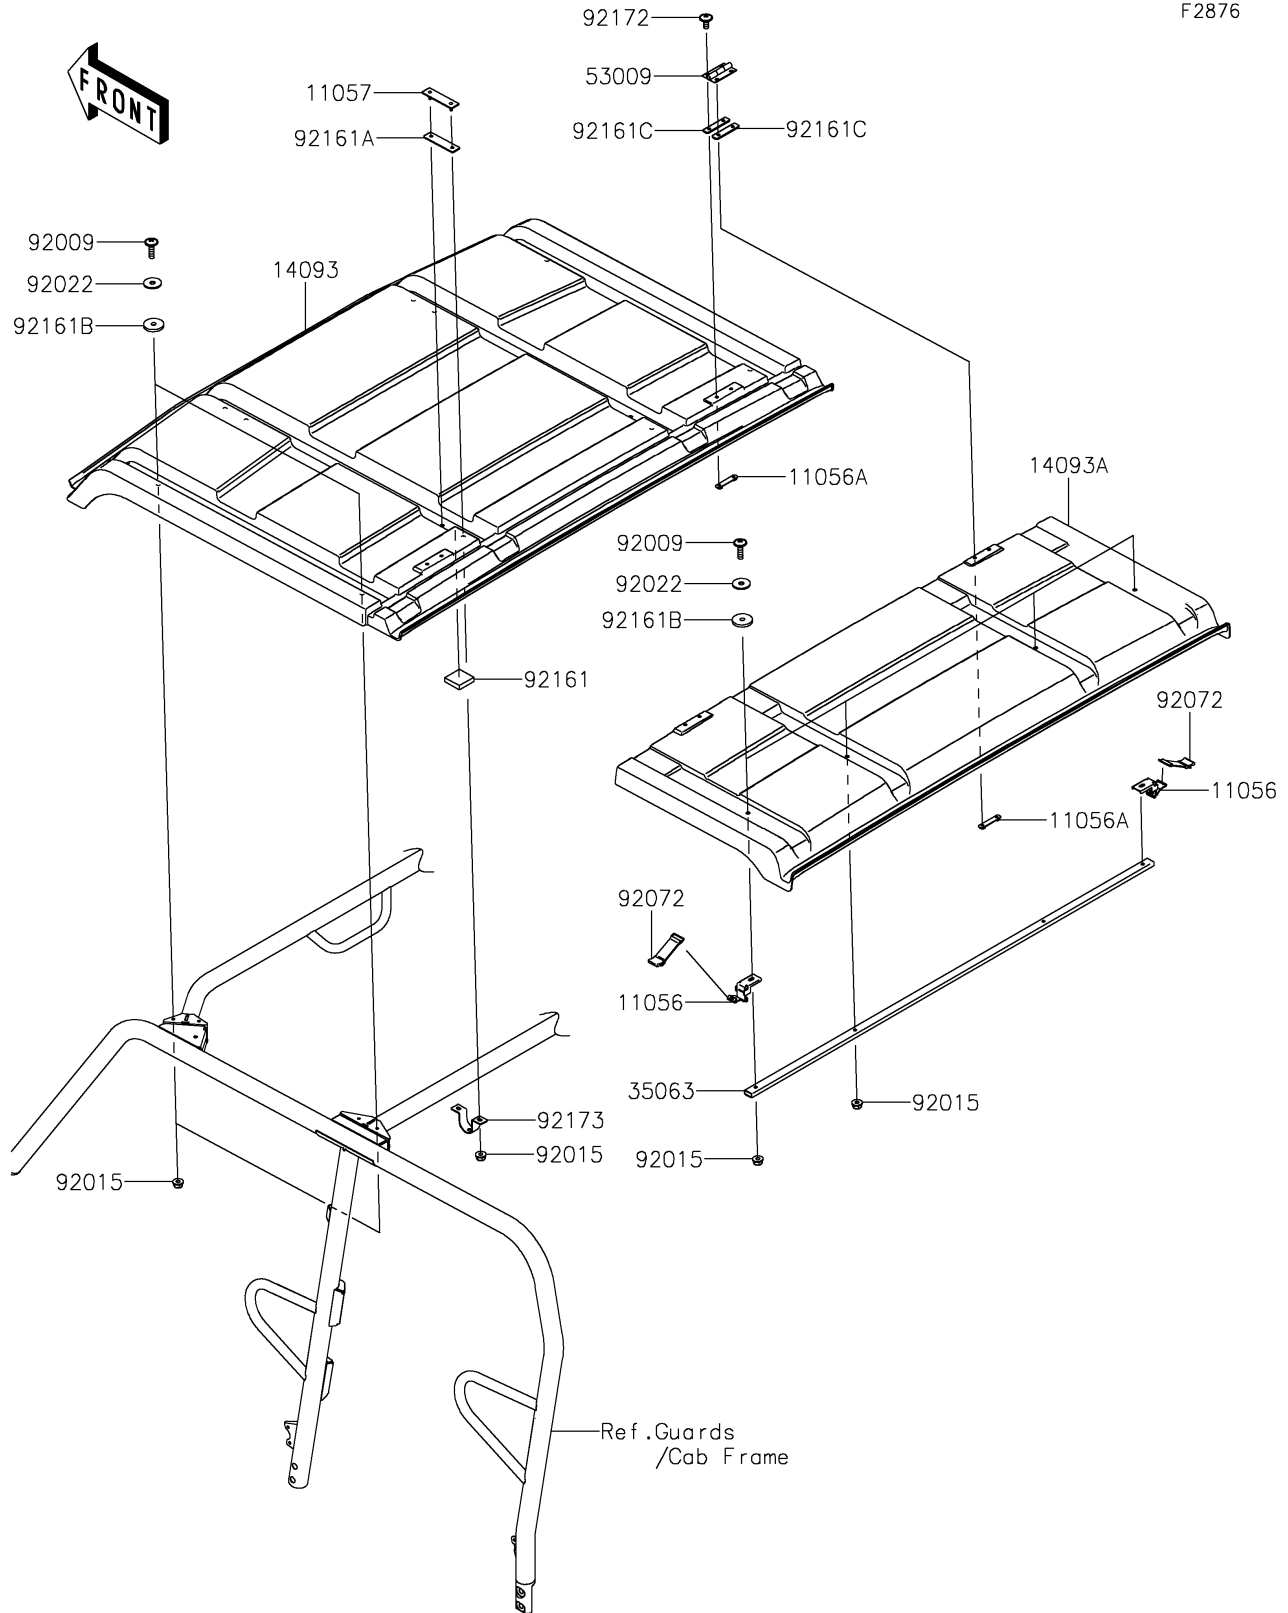

2025 MULE PRO-FXT 1000 LE

PARTS DIAGRAM

Sun Top

F2876

2025 MULE PRO-FXT 1000 LE

PARTS LIST

Sun Top

ITEM NAME

PART NUMBER

QUANTITY
