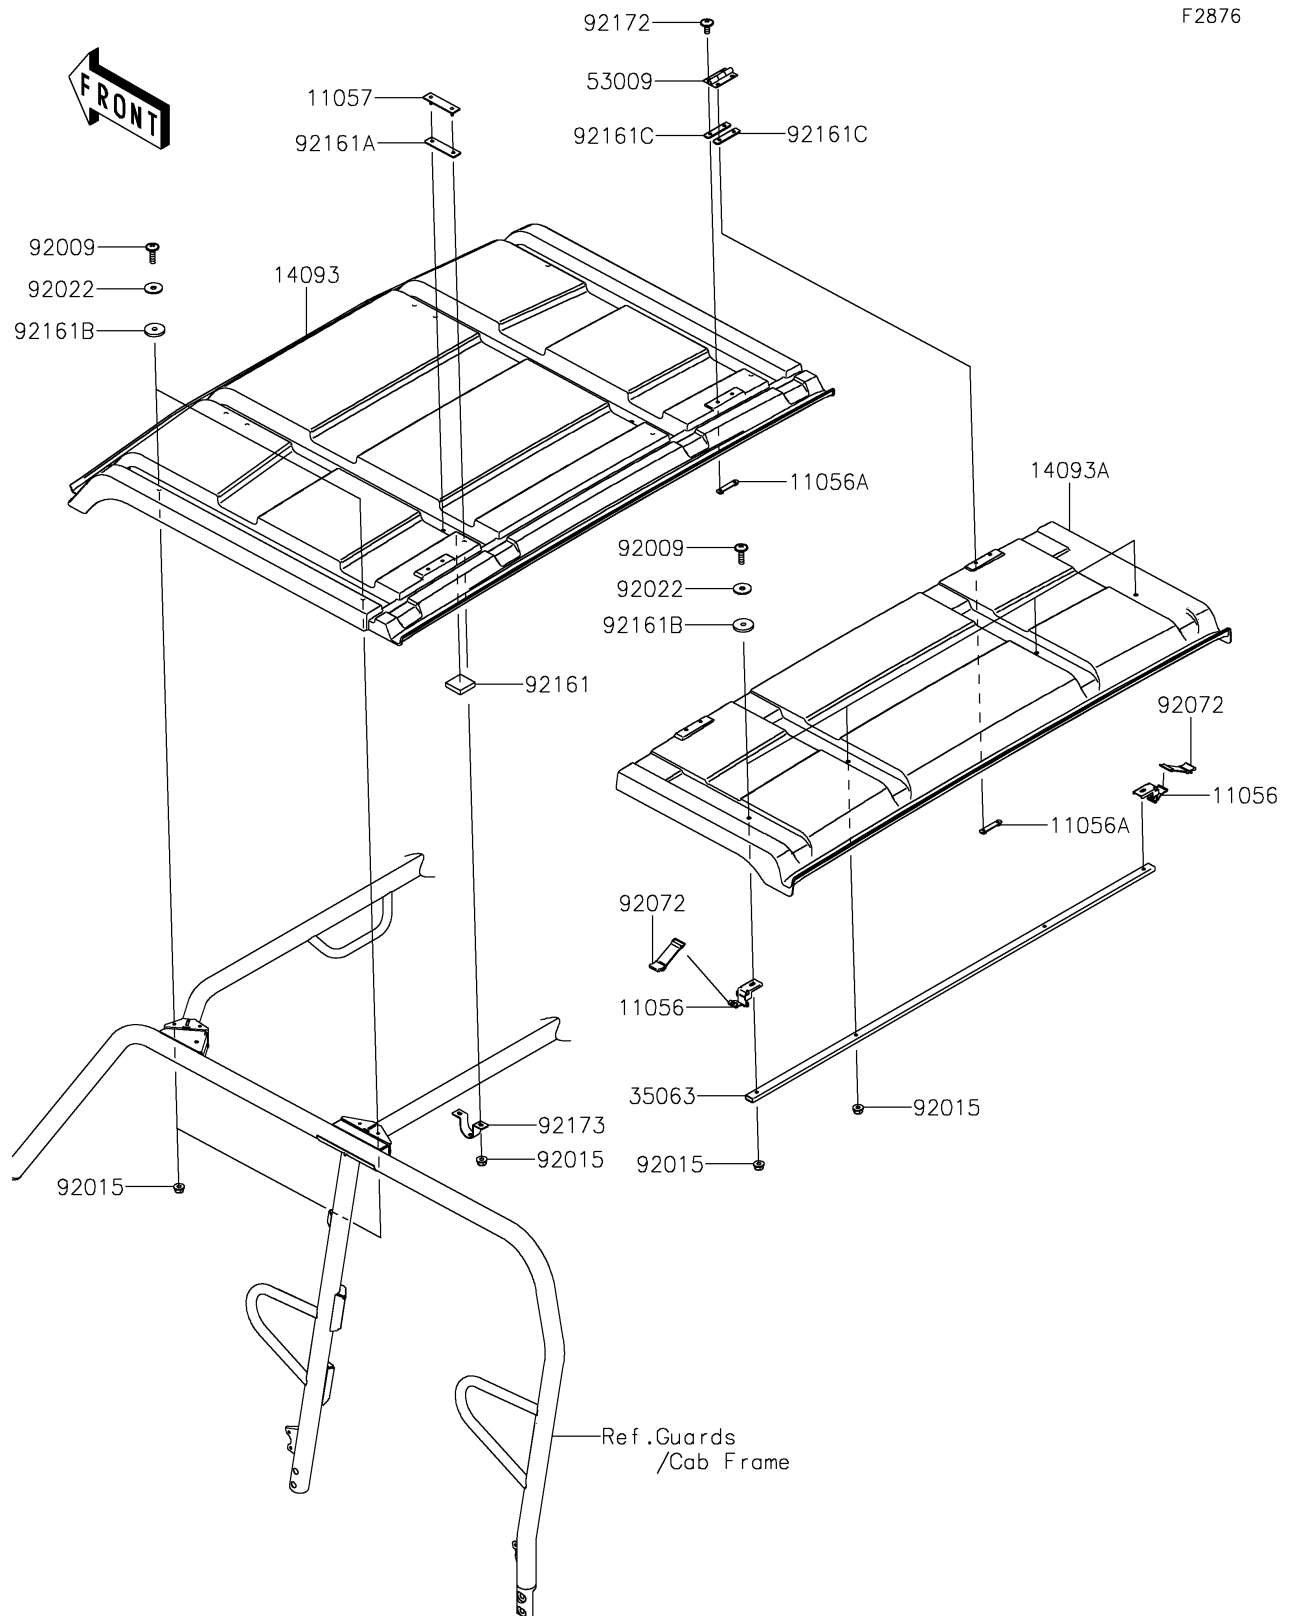

2024 MULE PRO-FXT™ 1000 LE

PARTS DIAGRAM

Sun Top

2024 MULE PRO-FXT™ 1000 LE

PARTS LIST

Sun Top

ITEM NAME	PART NUMBER	QUANTITY
BRACKET (Ref # 11056)	11056-3815	2
BRACKET (Ref # 11056A)	11056-3910	4
BRACKET (Ref # 11057)	11057-0074	4
COVER,SUNTOP,FR (Ref # 14093)	14093-0017	1
COVER,SUNTOP,RR (Ref # 14093A)	14093-0018	1
STAY,RR SUNTOP (Ref # 35063)	35063-0944	1
HINGE (Ref # 53009)	53009-0034	2
SCREW,6X22,BLACK (Ref # 92009)	92009-1256	8
NUT,LOCK,FLANGED,6MM (Ref # 92015)	92015-1603	16
WASHER,6.5X22X1.6 (Ref # 92022)	92022-237	8
BAND,TOOL (Ref # 92072)	92072-1176	2
DAMPER,25.4X25.4X6.3 (Ref # 92161)	92161-1405	4
DAMPER (Ref # 92161A)	92161-1476	4
DAMPER,6X25X3.15 (Ref # 92161B)	92161-1633	8
DAMPER (Ref # 92161C)	92161-1650	4
SCREW,6X14 (Ref # 92172)	92172-0004	8
CLAMP,U (Ref # 92173)	92173-1224	4