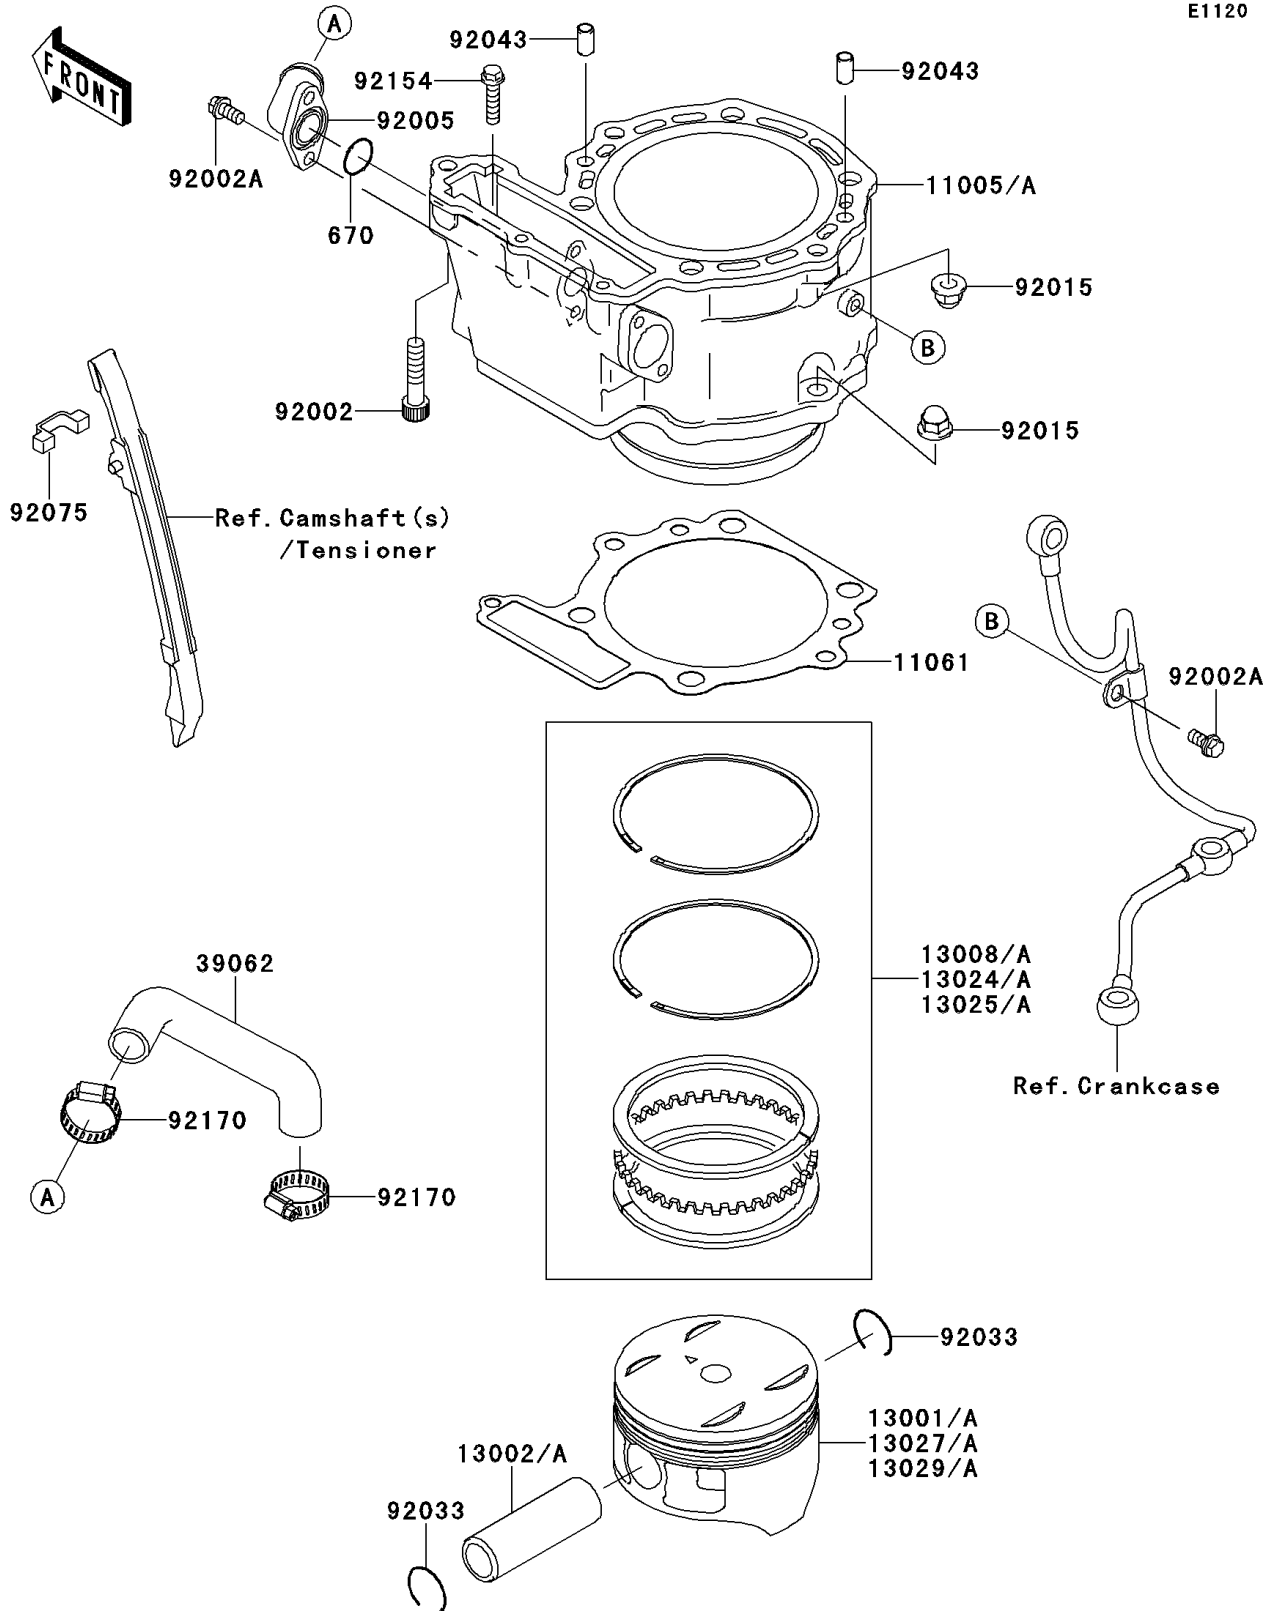

2011 KLR™ 650

PARTS DIAGRAM

Cylinder/Piston(s)

E1120

2011 KLR™ 650

PARTS LIST

Cylinder/Piston(s)

ITEM NAME

PART NUMBER

QUANTITY
