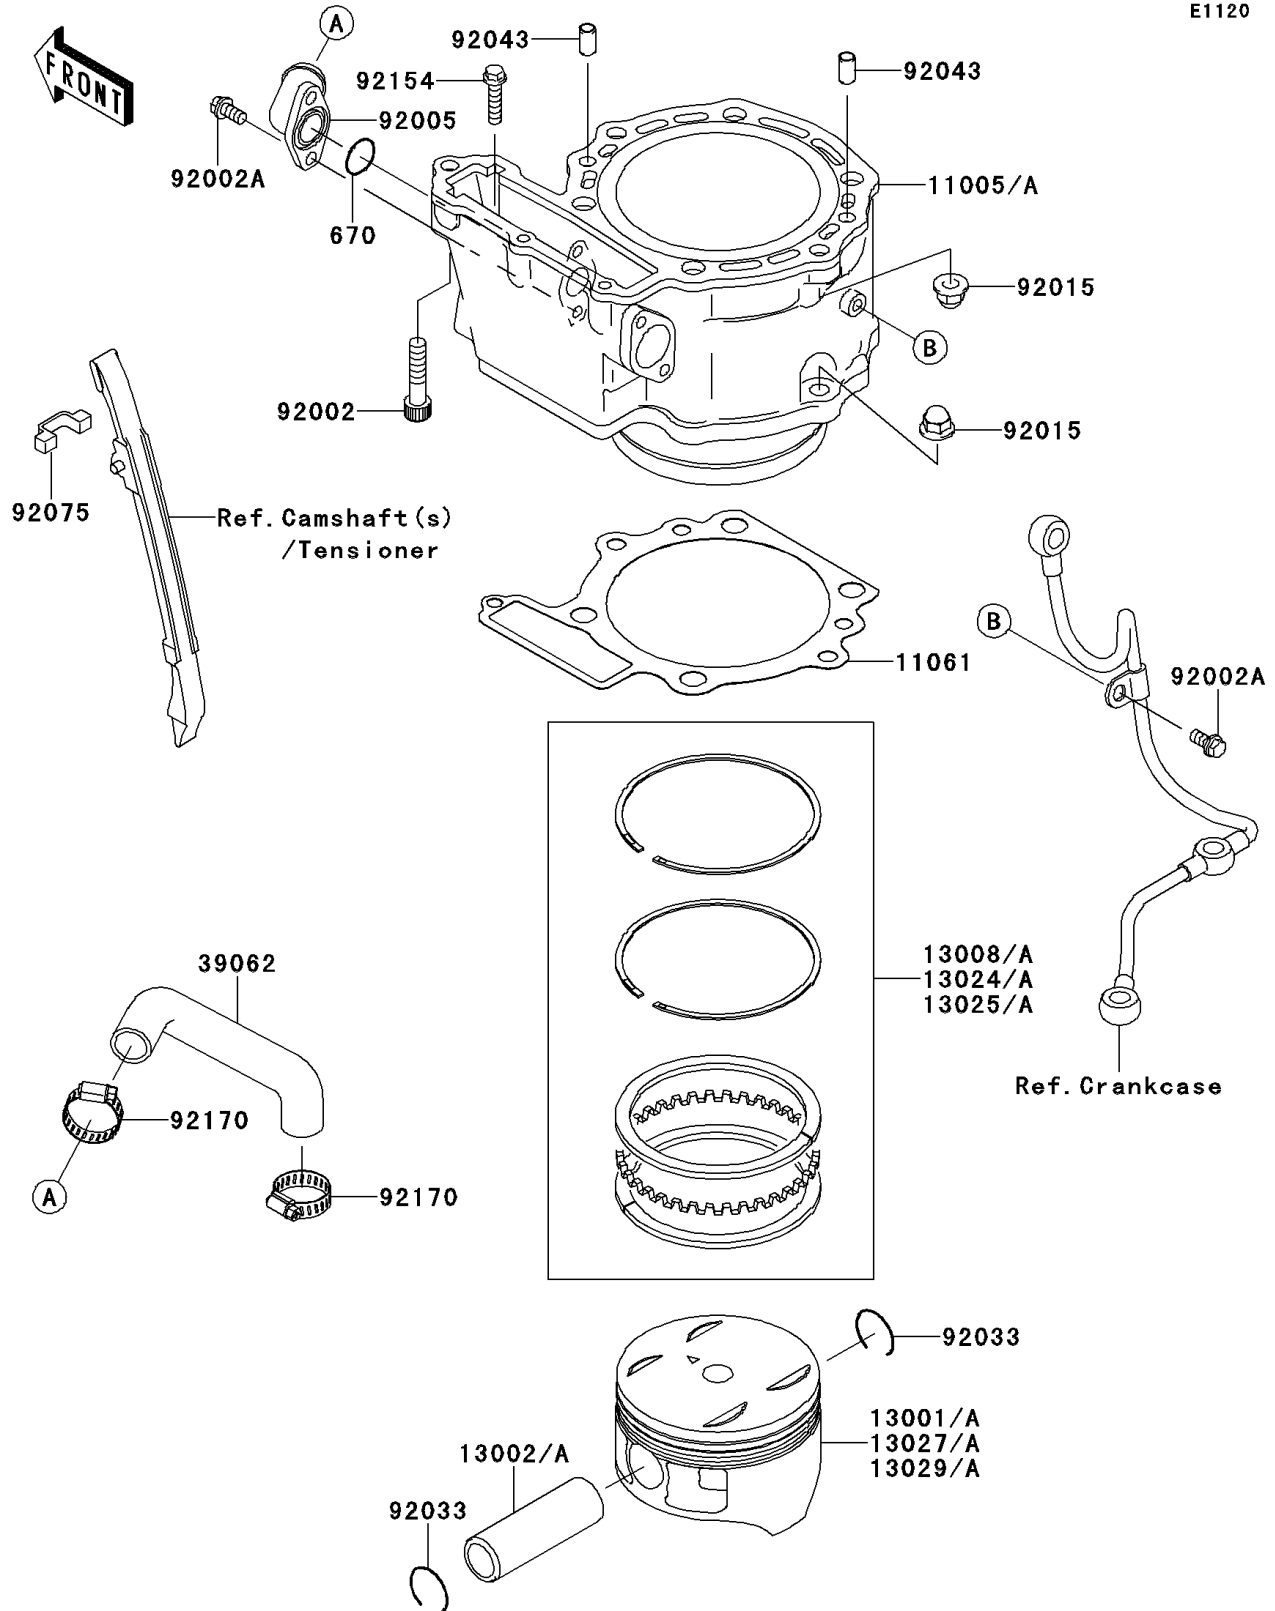

## PARTS DIAGRAM

### Cylinder/Piston(s)

E1120

# 2014 KLR™ 650

## PARTS LIST

Cylinder/Piston(s)

**ITEM NAME**

**PART NUMBER**

**QUANTITY**

---