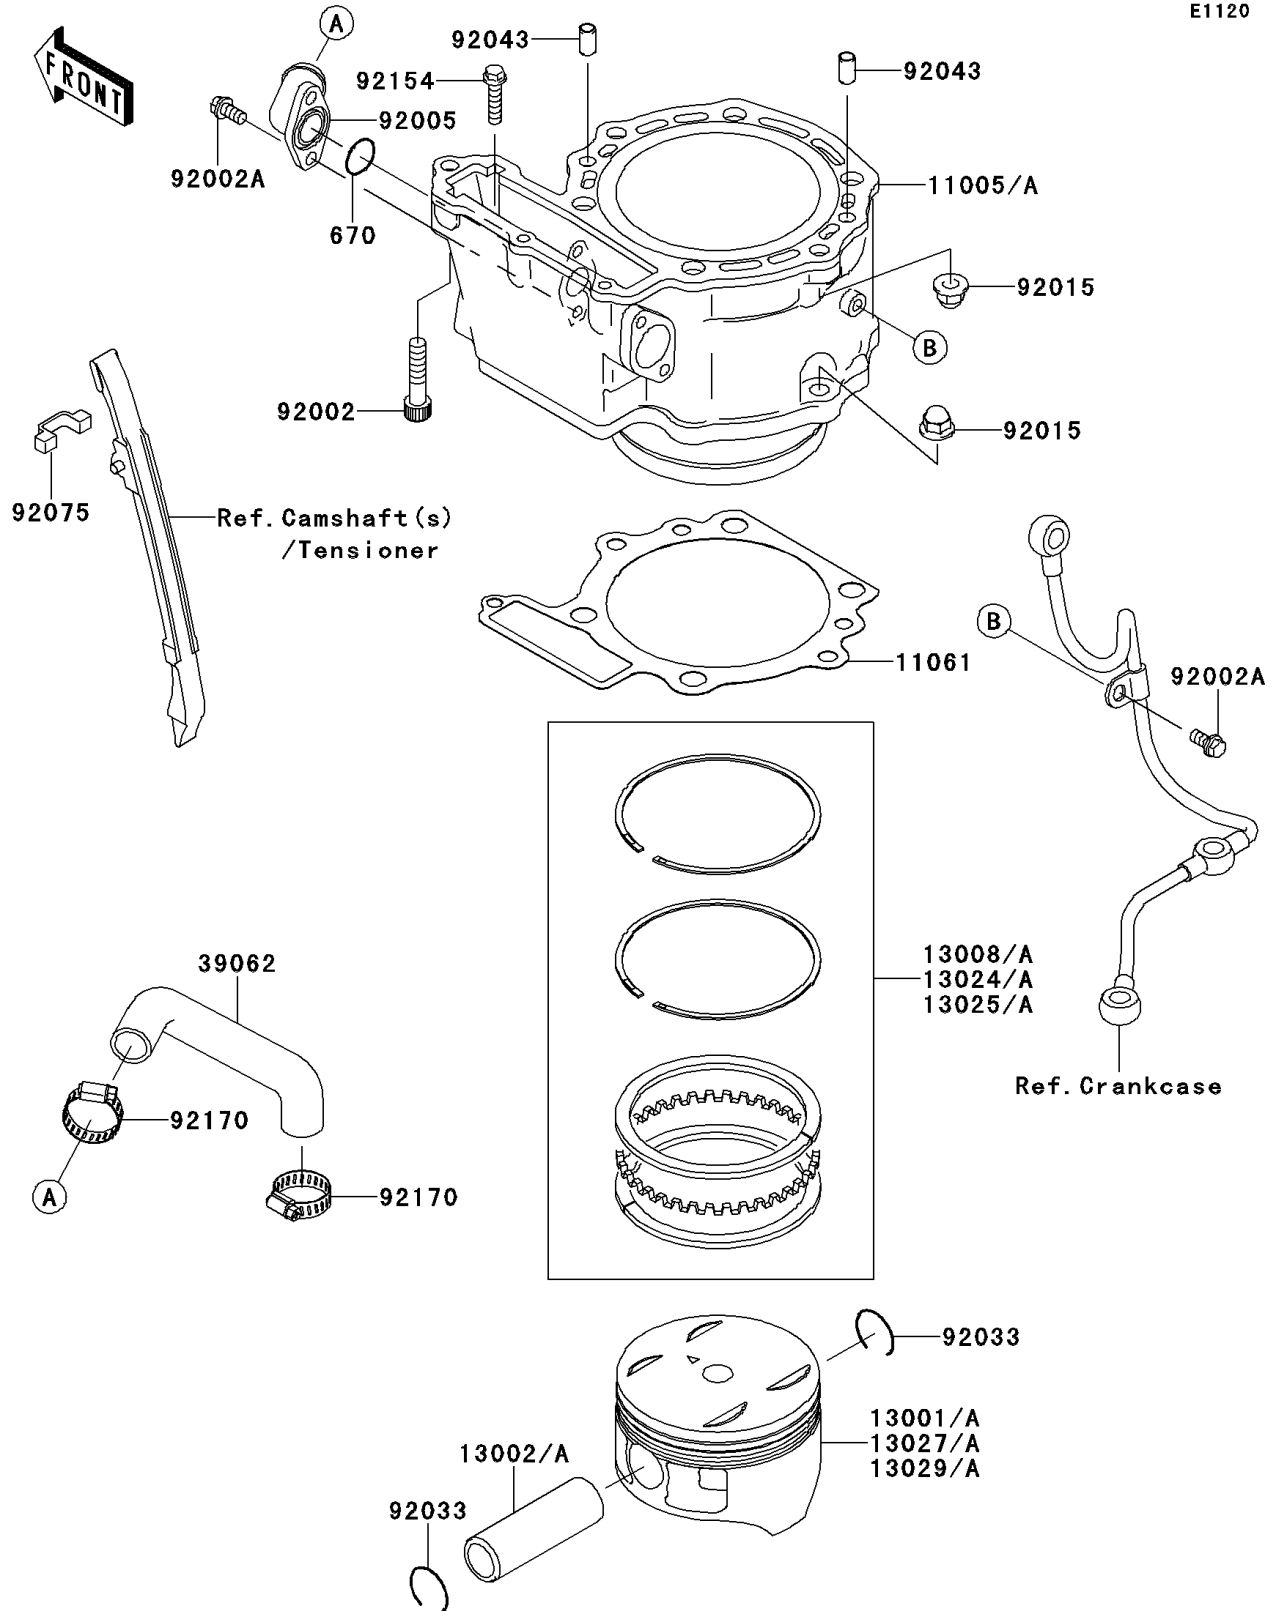

2012 KLR™ 650

PARTS DIAGRAM

Cylinder/Piston(s)

E1120

2012 KLR™ 650

PARTS LIST

Cylinder/Piston(s)

Kawasaki

Let the Good Times Roll®

ITEM NAME

PART NUMBER

QUANTITY
