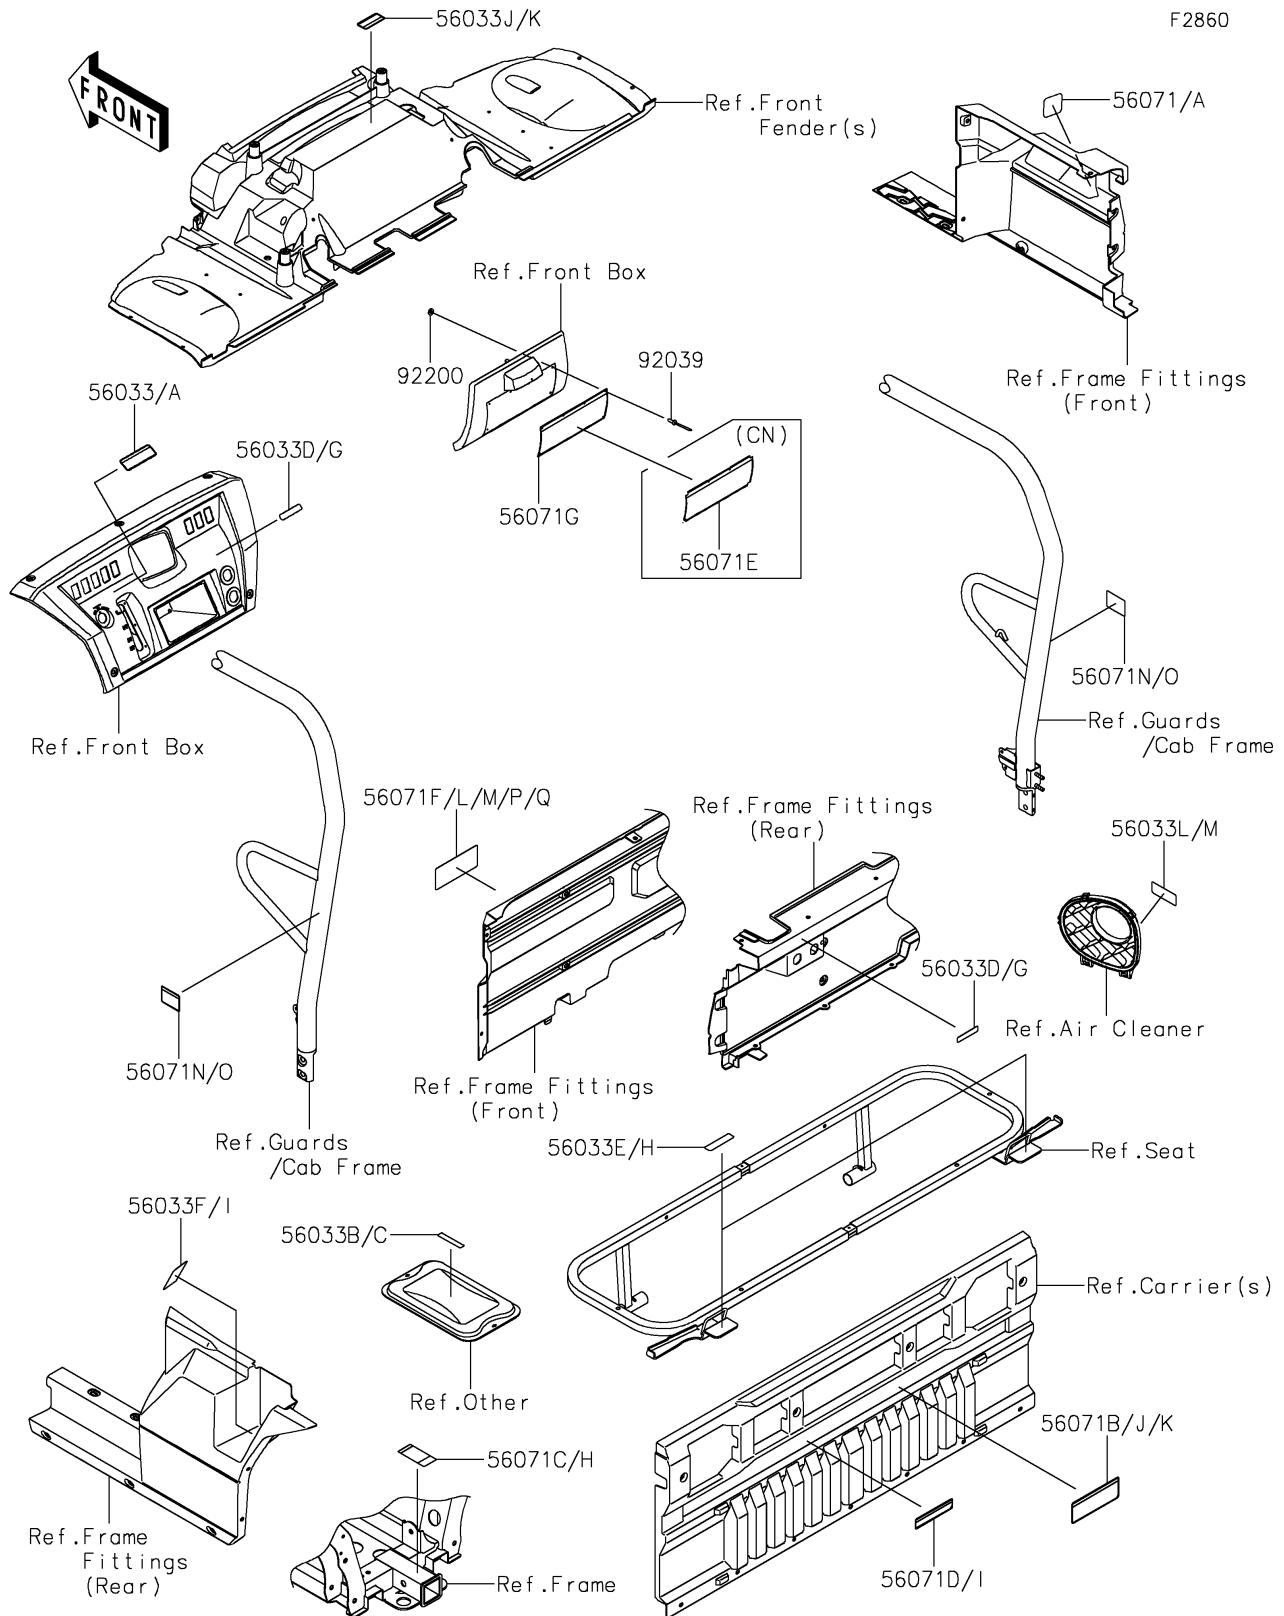

2025 MULE PRO-FXT 1000 LE

PARTS DIAGRAM

Labels

2025 MULE PRO-FXT 1000 LE

PARTS LIST

Labels

ITEM NAME

PART NUMBER

QUANTITY
