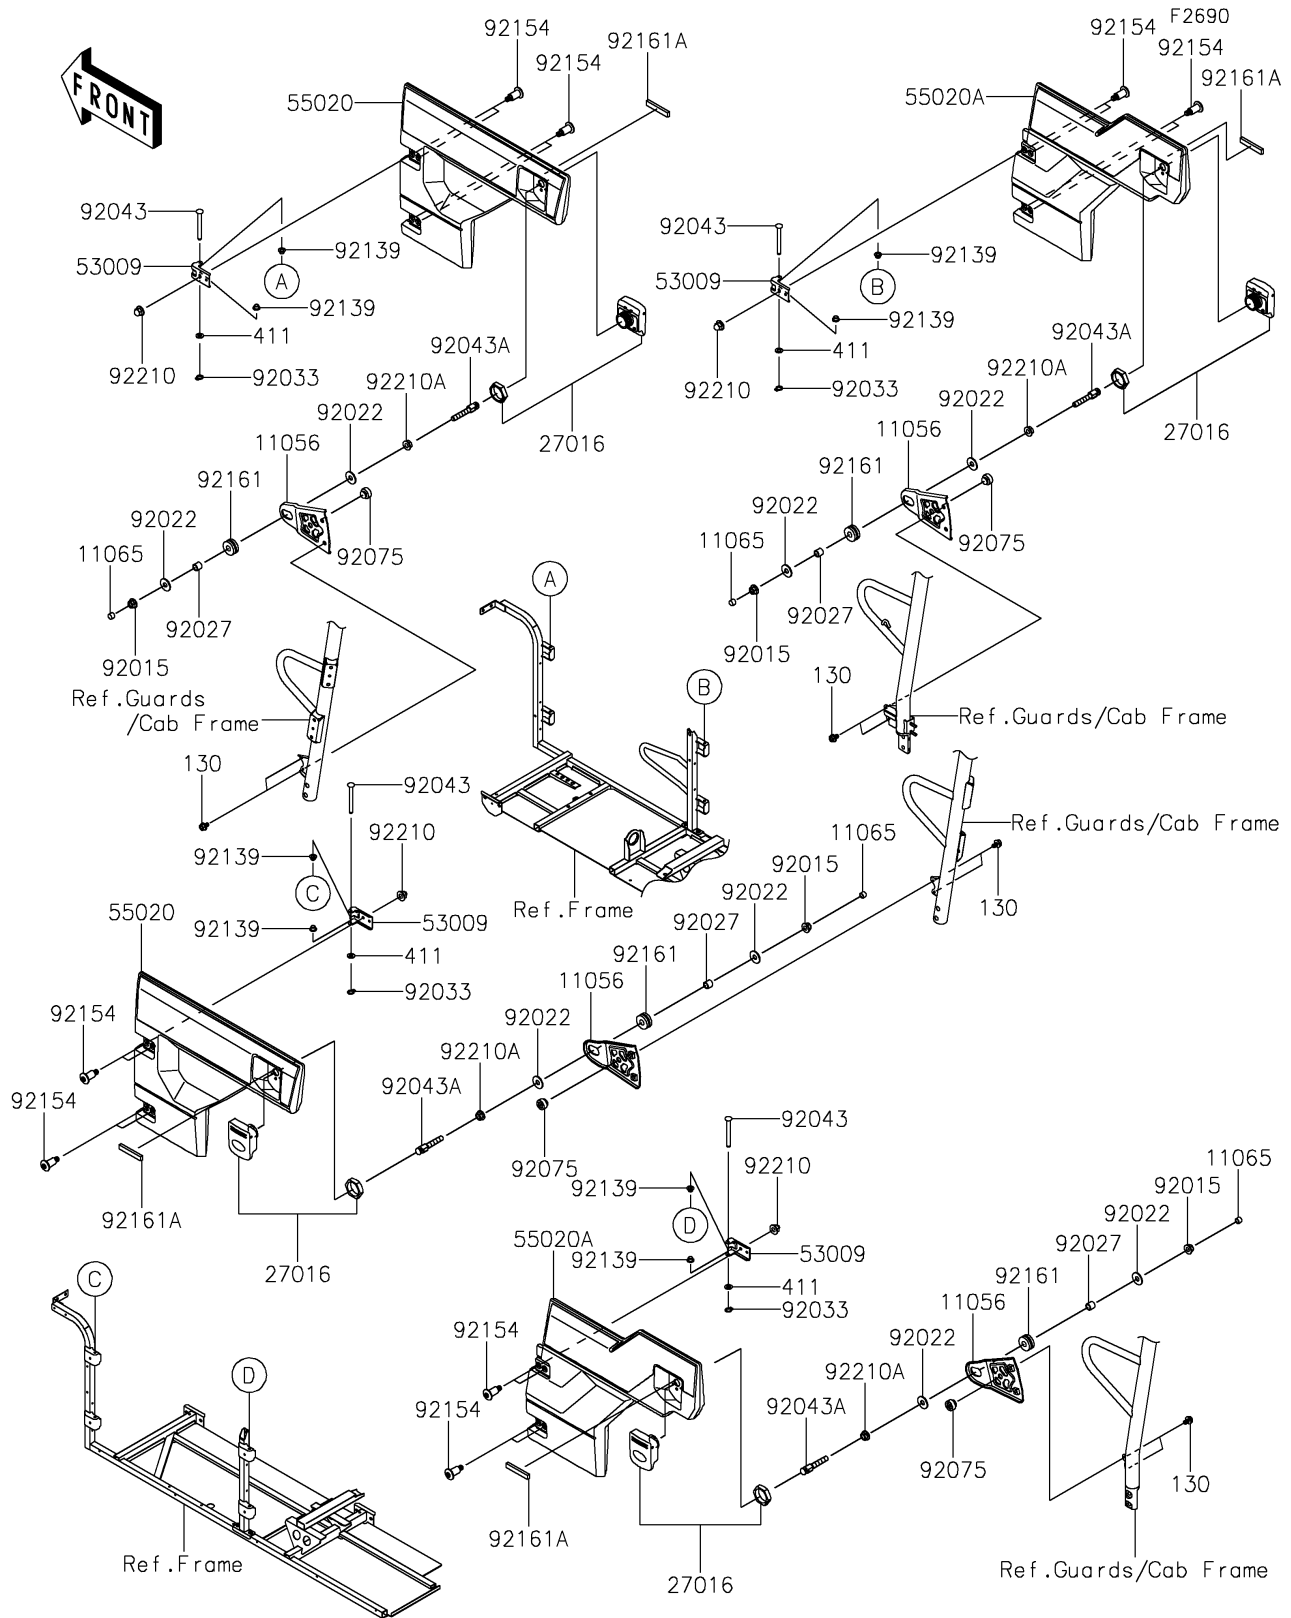

2026 MULE PRO-FXT™ 1000 LE

PARTS DIAGRAM

Door

2026 MULE PRO-FXT™ 1000 LE

PARTS LIST

Door

ITEM NAME	PART NUMBER	QUANTITY
BRACKET,DOOR GUARD (Ref # 11056)	11056-2856	4
CAP (Ref # 11065)	11065-7504	4
LOCK-ASSY (Ref # 27016)	27016-0084	4
HINGE (Ref # 53009)	53009-0303	8
GUARD,FR,F.BLACK (Ref # 55020)	55020-0936-6Z	2
GUARD,RR,F.BLACK (Ref # 55020A)	55020-0937-6Z	2
NUT,8MM (Ref # 92015)	92015-1432	4
WASHER,PLAIN (Ref # 92022)	92022-3026	8
COLLAR,8.8X12X10.7 (Ref # 92027)	92027-102	4
RING-SNAP (Ref # 92033)	92033-0719	8
PIN,6X56 (Ref # 92043)	92043-0743	8
PIN,DOOR LOCK (Ref # 92043A)	92043-0788	4
DAMPER (Ref # 92075)	92075-1598	4
BUSHING,6X8X6 (Ref # 92139)	92139-0709	16
BOLT,SOCKET,8X30 (Ref # 92154)	92154-1369	16
DAMPER,10X26X11.5 (Ref # 92161)	92161-1691	4
DAMPER,9X52X5 (Ref # 92161A)	92161-1837	4
NUT,CAP,8MM (Ref # 92210)	92210-0488	16
NUT,FLANGED,8MM (Ref # 92210A)	92210-0555	4
BOLT-FLANGED,6X10 (Ref # 130)	130BA0610	8
WASHER-PLAIN,6MM (Ref # 411)	411AB0600	8