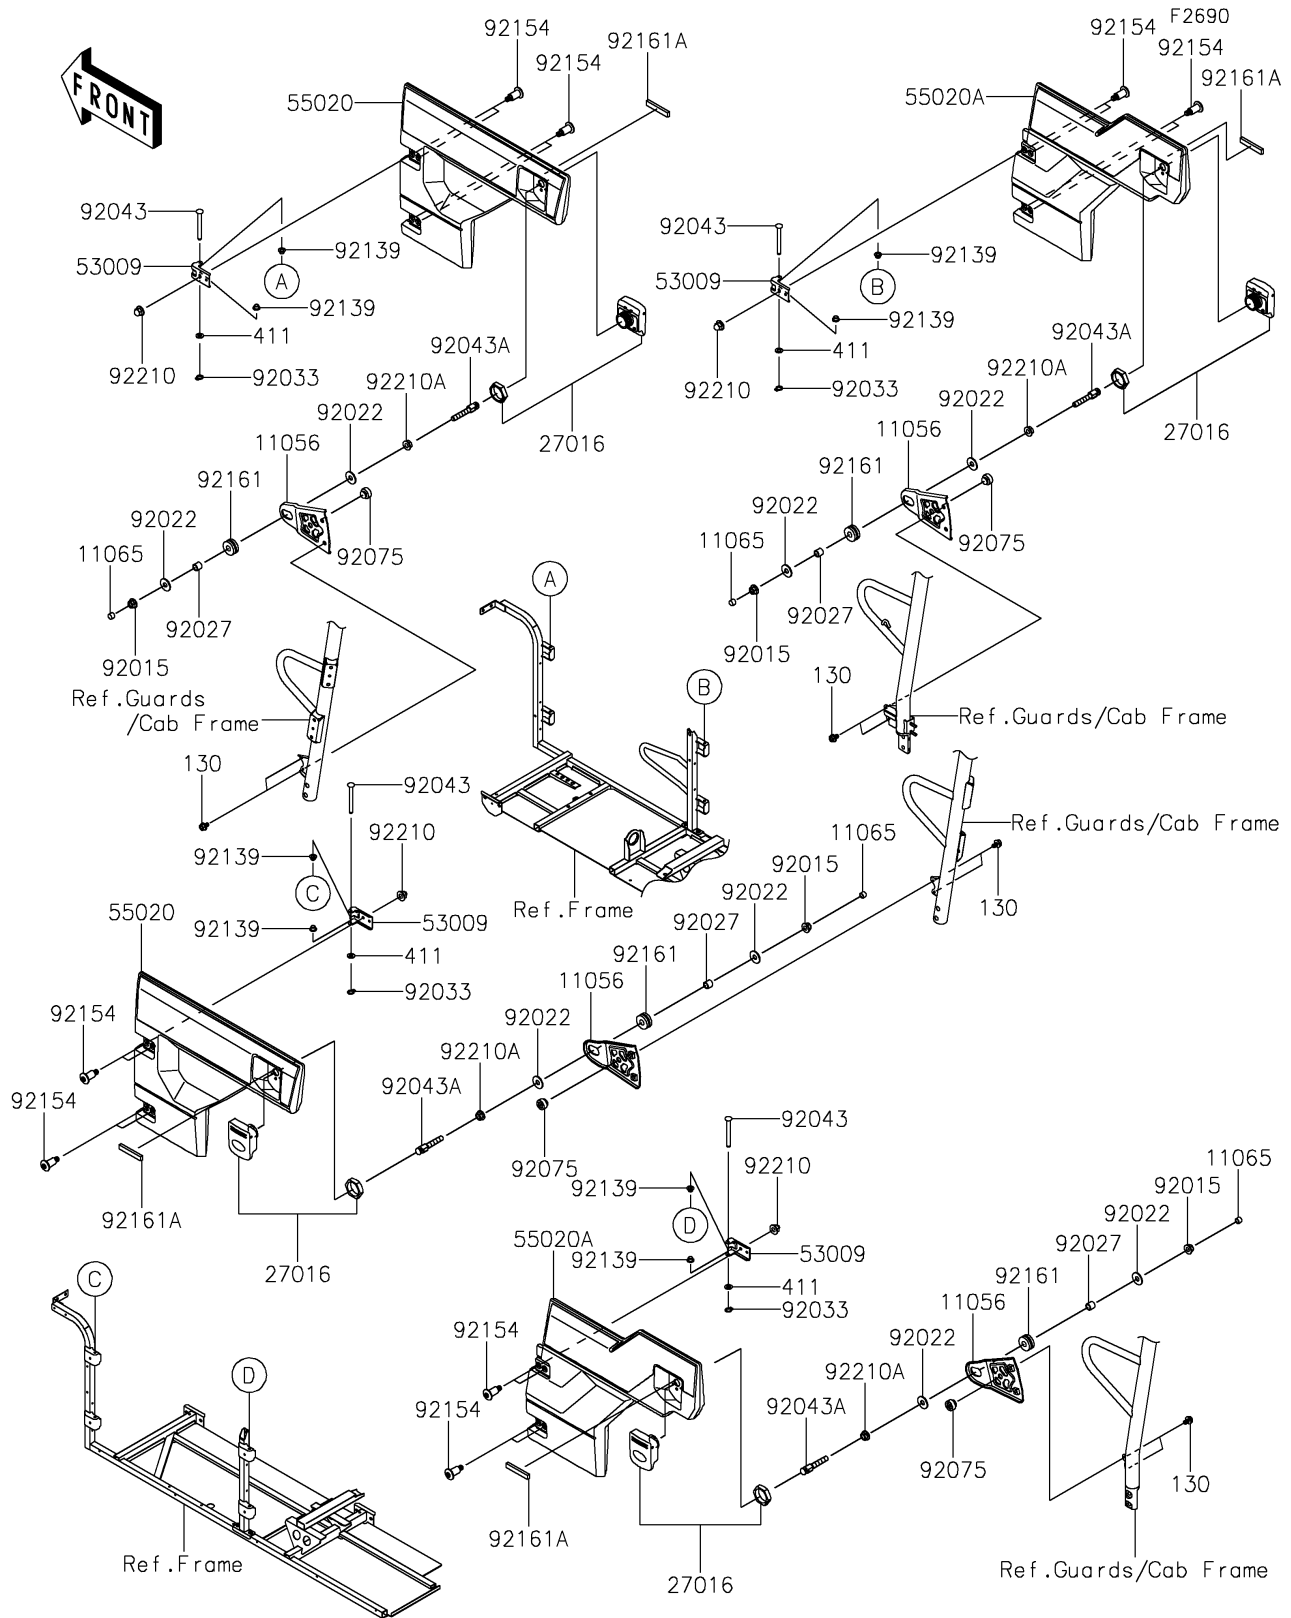

2025 MULE PRO-FXT 1000 LE

PARTS DIAGRAM

Door

2025 MULE PRO-FXT 1000 LE

PARTS LIST

Door

ITEM NAME

PART NUMBER

QUANTITY
