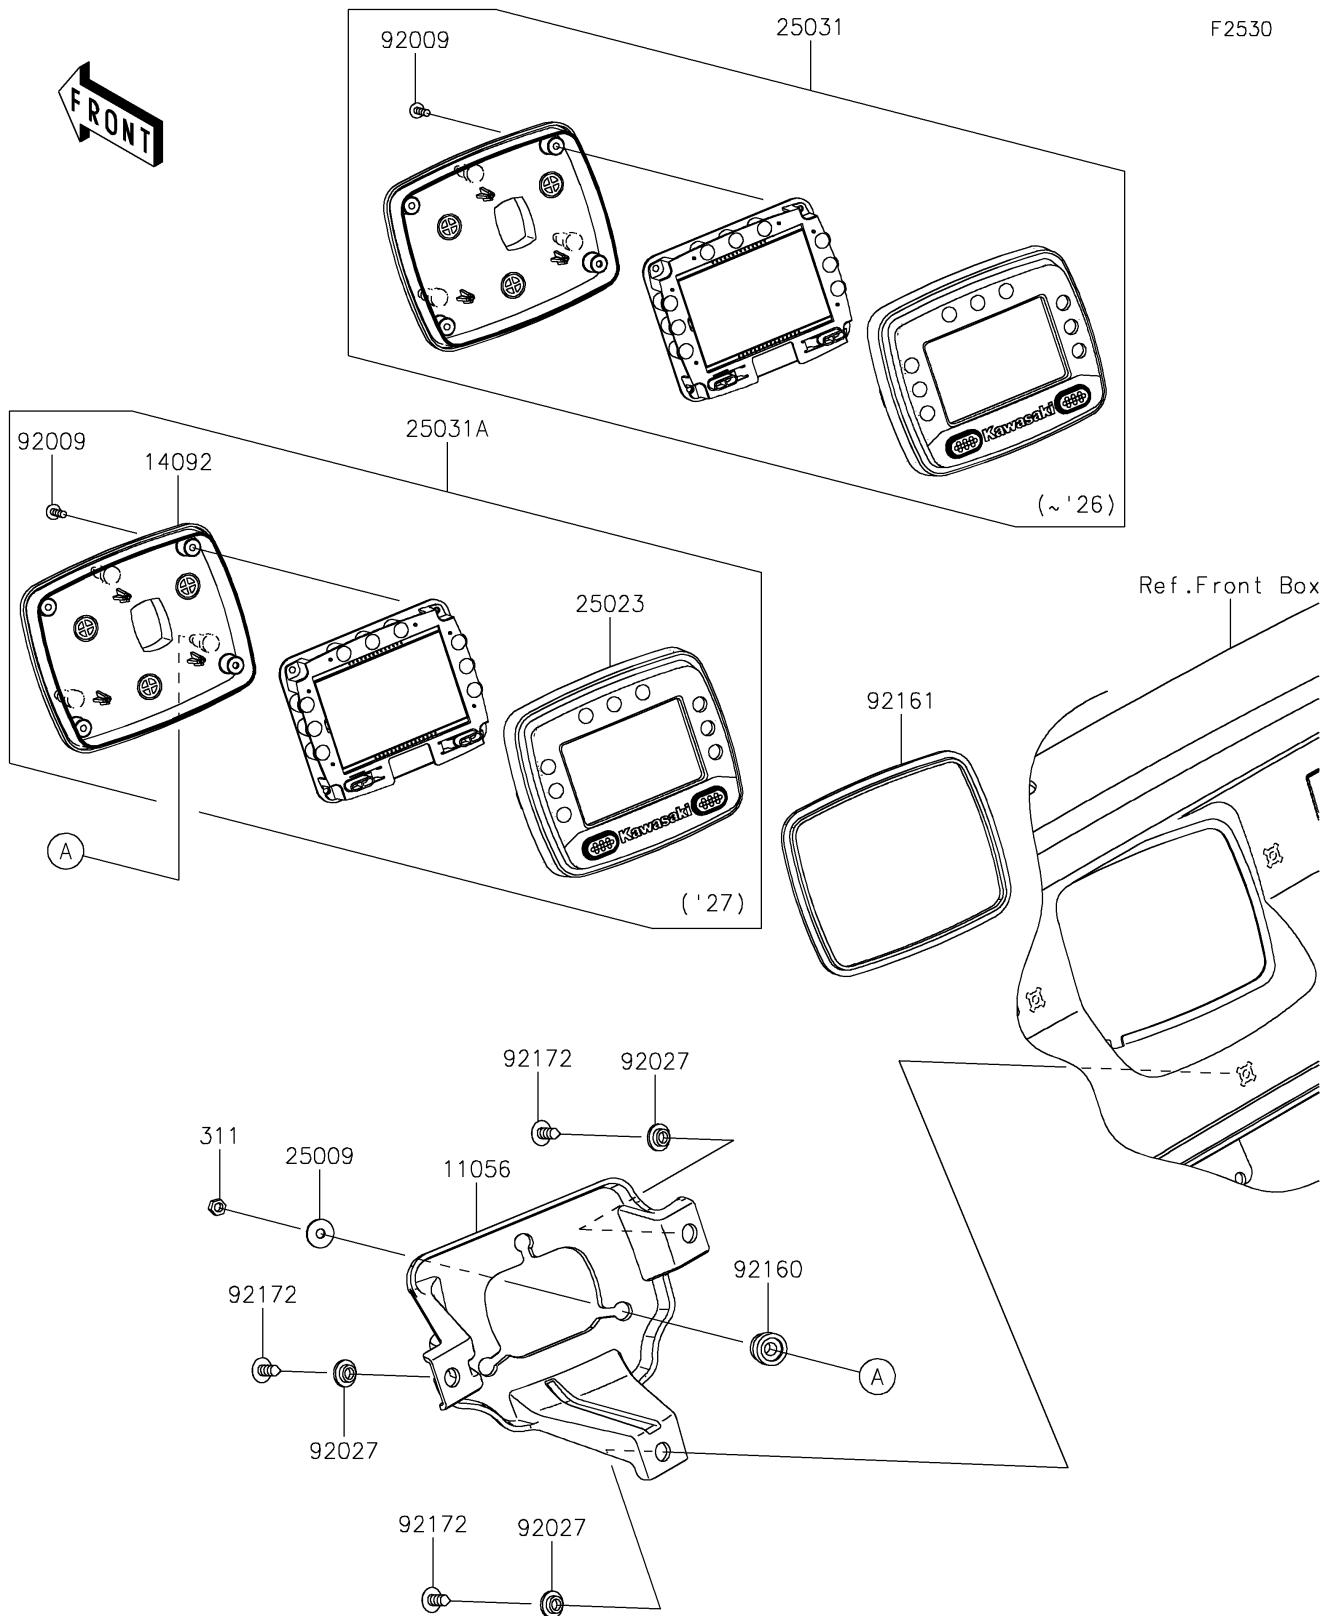

2025 MULE PRO-FXT 1000 LE

PARTS DIAGRAM

Meter(s)

2025 MULE PRO-FXT 1000 LE

PARTS LIST

Meter(s)

ITEM NAME

PART NUMBER

QUANTITY
