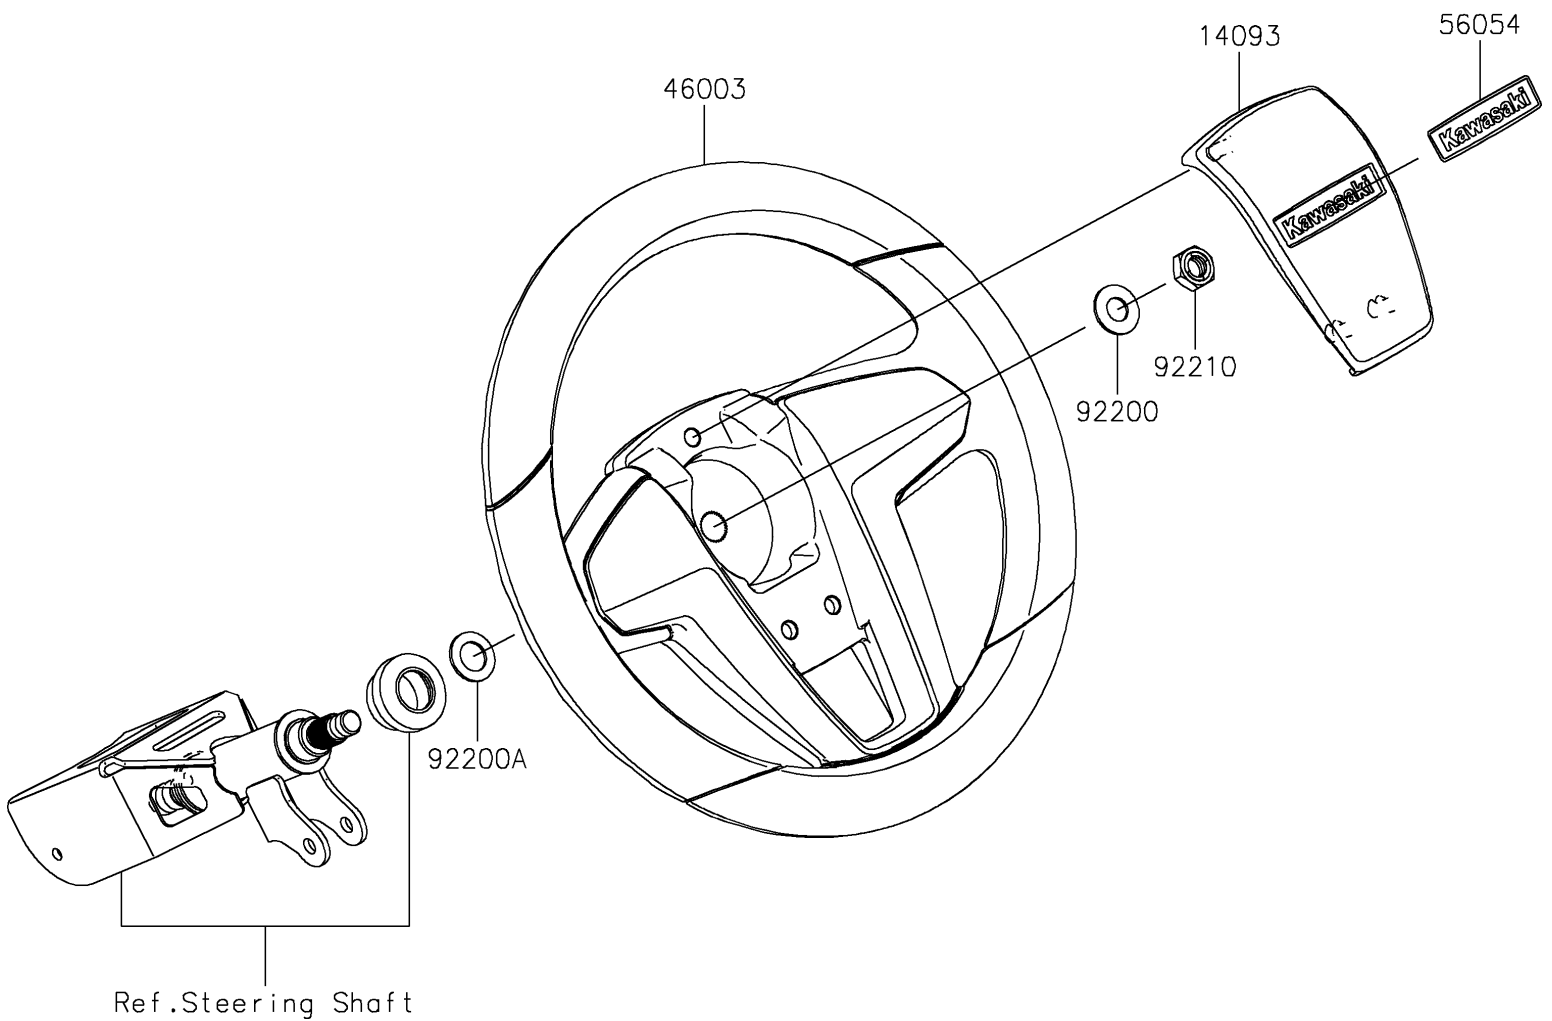

2025 MULE PRO-FXT 1000 LE

PARTS DIAGRAM

Steering Wheel

F2311

2025 MULE PRO-FXT 1000 LE

PARTS LIST

Steering Wheel

ITEM NAME	PART NUMBER	QUANTITY
-----------	-------------	----------
